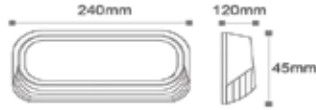

KOD CODE	WATT	CCT	LUMEN	KOLİ M. BOX P.	FİYAT PRICE
AG40-00302	10 W	3000 K	500 lm	X 8	81,00 USD

Gövde Rengi/Body Color: Siyah/Black

Pirus A