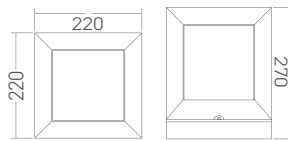

KOD CODE	DUY SOCKET	YÜKSEKLİK HEIGHT	MAX. WATT	BOYUTLAR DIMENSIONS	FİYAT PRICE
AG43-08012	E27	300 mm	60 W	10 X 10 X 30 (cm)	85,00 USD

IP44 | 25°C
50°C

KOD CODE	DUY SOCKET	KOLİ MİKTARI BOX QUANTITY	FİYAT PRICE
AG31-00132	E27	X 9	180,00 USD