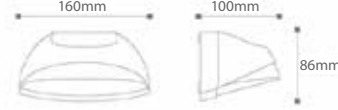

KOD CODE	WATT	CCT	LUMEN	KOLİ M. BOX P.	FİYAT PRICE
AG40-00502	6 W	3000 K	475 lm	X 12	85,00 USD

Gövde Rengi/Body Color: Siyah/Black