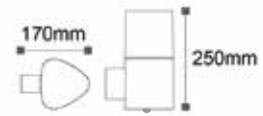

TR Hera Alüminyum Bahçe Armatürleri
EN Hera Aluminum Garden Fixtures

KOD CODE	DUY SOCKET	YÜKSEKLİK HEIGHT	MAX. WATT	KOLİ MİKTARI BOX QUANTITY	FİYAT PRICE
AG36-00062	E27	800 mm	60 W	X 4	103,00 USD

IP44 | -25°C / $+50^{\circ}\text{C}$ | X 4

KOD CODE	DUY SOCKET	YÜKSEKLİK HEIGHT	MAX. WATT	KOLİ MİKTARI BOX QUANTITY	FİYAT PRICE
AG36-00042	E27	500 mm	60 W	X 4	79,00 USD

IP44 | -25°C / $+50^{\circ}\text{C}$ | X 4

KOD CODE	DUY SOCKET	YÜKSEKLİK HEIGHT	MAX. WATT	KOLİ MİKTARI BOX QUANTITY	FİYAT PRICE
AG36-00032	E27	300 mm	60 W	X 8	60,00 USD

IP44 | -25°C / $+50^{\circ}\text{C}$ | X 8

KOD CODE	DUY SOCKET	YÜKSEKLİK HEIGHT	MAX. WATT	KOLİ MİKTARI BOX QUANTITY	FİYAT PRICE
AG36-00012	E27	250 mm	60 W	X 8	62,00 USD

IP44 | -25°C / $+50^{\circ}\text{C}$ | X 8

KOD CODE	DUY SOCKET	YÜKSEKLİK HEIGHT	MAX. WATT	KOLİ MİKTARI BOX QUANTITY	FİYAT PRICE
AG36-00002	E27	250 mm	60 W	X 8	84,00 USD

IP44 | -25°C / $+50^{\circ}\text{C}$ | X 8