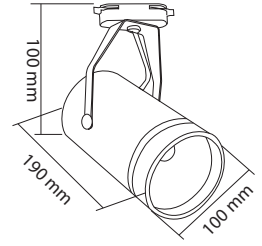

MADE IN
TÜRKİYE

KOD CODE	WATT	CCT	LUMEN	AYD. AÇISI BEAM ANGLE	KOLİ M. BOX P.	FİYAT PRICE
AD30-01900	30 W	3000 K	2700 lm	24 °/ 45 °	X 16	36,00 USD
AD30-01910		4000 K				
AD30-01930		6500 K				

Opsiyonlar: DALI (DALI Ray ile)
Options: DALI (with DALI Track)