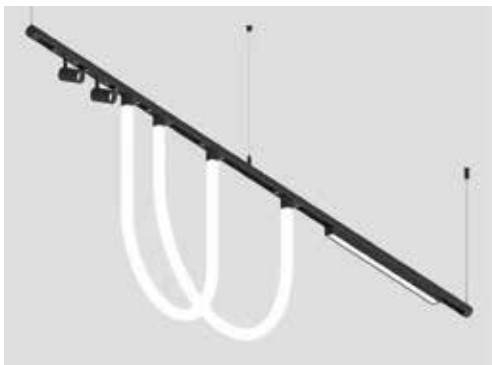

360°

OSRAM LED
Kullanılmıştır

Material: Aluminium + Silicone

Ø 22 mm x 3000 mm

KOD CODE	WATT	CCT	LUMEN	KOLİ M. BOX P.	FİYAT PRICE
AD45-09601	48 W	● 3000 K	4320 lm	X 3	167,00 USD