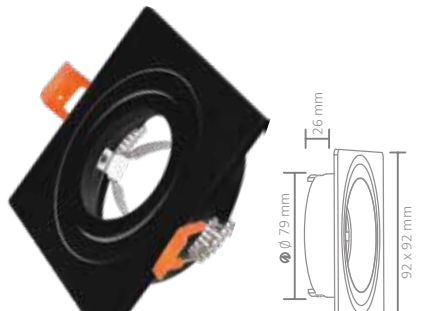

KOD CODE	KESİM Ö. CUTTING S.	KOLİ M. BOX P.	FİYAT PRICE
AH03-04081	Ø 79mm	X 100	5,00 USD