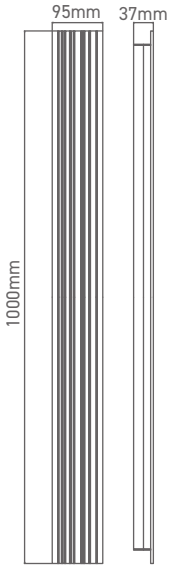

TR Mira Alüminyum LED Bahçe Armatürleri
EN Mira Aluminum LED Garden Fixtures

KOD CODE	WATT	YÜKSEKLİK HEIGHT	CCT	LUMEN	FİYAT PRICE
AG40-02202	20 W	1000 mm	☀️ 3000 K	1130 lm	257,00 USD

AC 220V 240V | 50-60 Hz | IP65 | -25°C +50°C | 📦 X 4