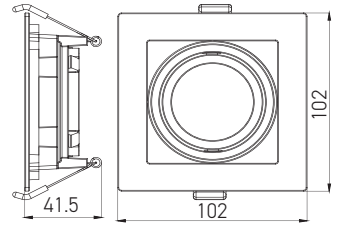

Materyal/ Material: PC

TR Dekoratif Aydınlatma Armatürleri
EN Decorative Lighting Fixtures