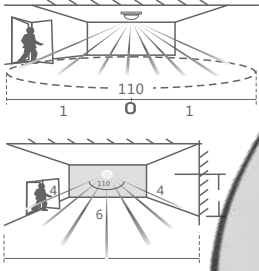

TR Sensörlü LED Tavan Armatürleri
EN LED Ceiling Lamps with Sensor

MADE IN
TÜRKİYE

Fotosel Ayarı : 2000Lux – 25 Lux – 5 Lux olarak 3 kademe ayarlanabilir
Hareket algılandığında çalışma süresi: 10 sn – 30 sn – 2 dk olarak ayarlanabilir.
PhotoCell Setting: 2000Lux – 25 Lux – 5 Lux as 3 levels can be adjusted
Working time when motion is detected: can be set as 10 sec – 30 sec – 2 min.

KOD CODE	WATT	CCT	LUMEN	GÖVDE RENGİ BODY COLOR	ÖLÇÜLER / DIMENSIONS	AYD. AÇISI BEAM ANG.	IP	KOLİ M. BOX P.	FİYAT PRICE
AC17-00100	18 W	3000 K	1600 lm	Beyaz/White	300 mm x 70 mm	120°	IP40	X 20	18,50 USD
AC17-00110		4000 K	1800 lm						
AC17-00130		6500 K	1800 lm						
AC17-00101	18 W	3000 K	1600 lm	Siyah/Black	300 mm x 70 mm	120°	IP40	X 20	19,50 USD
AC17-00111		4000 K	1800 lm						
AC17-00131		6500 K	1800 lm						
AC18-00100	18 W	3000 K	1600 lm	Beyaz/White	300 mm x 70 mm	120°	IP40	X 20	26,50 USD
AC18-00110		4000 K	1800 lm						
AC18-00130		6500 K	1800 lm						
AC18-00101	18 W	3000 K	1600 lm	Siyah/Black	300 mm x 70 mm	120°	IP40	X 20	28,00 USD
AC18-00111		4000 K	1800 lm						
AC18-00131		6500 K	1800 lm						

Acil Aydınlatma Kiti
Emergency Lighting Kit