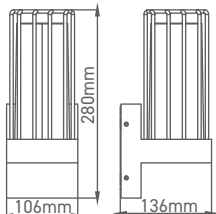

KOD CODE	DUY SOCKET	YÜKSEKLİK HEIGHT	MAX. WATT	KOLİ MİKTARI BOX QUANTITY	FİYAT PRICE
AG36-00432	E27	280 mm	60 W	X 4	75,00 USD

IP54 | -25°C
 $+50^{\circ}\text{C}$ | X 4