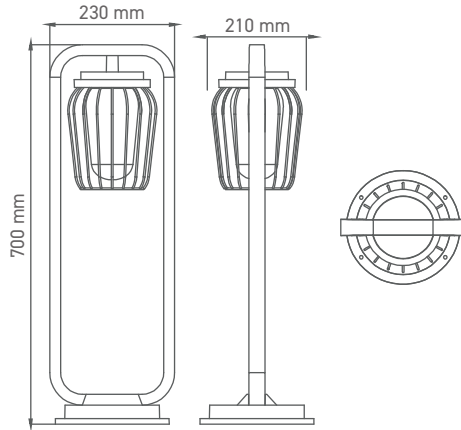

YENİ
NEW

BAHÇE ARMATÜRLERİ
GARDEN FIXTURES

TR Gordion Alüminyum Bahçe Armatürleri
EN Gordion Aluminum Garden Fixtures

KOD CODE	DUY SOCKET	YÜKSEKLİK HEIGHT	MAX. WATT	KOLİ MİKTARI BOX QUANTITY	FİYAT PRICE
AG36-00612	E27	700 mm	60 W	X 2	193,00 USD

IP54 | -25°C
 $+50^{\circ}\text{C}$ | X 2