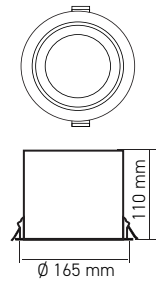

KOD CODE	WATT	CCT	LUMEN	BOYUTLAR (MM) DIMENSIONS	KESİM ÖLÇÜSÜ CUTTING SIZE	A. AÇISI BEAM ANGLE	GÖVDE RENGİ BODY COLOR	KOLİ M. BOX P.	FİYAT PRICE
AD36-00400	30 W	3000 K	2400 lm	Ø 190 x 120 (mm)	Ø 170 (mm)	160°	Beyaz White	X 12	55,00 USD
AD36-00410		4000 K	2450 lm						
AD36-00430		6500 K	2550 lm