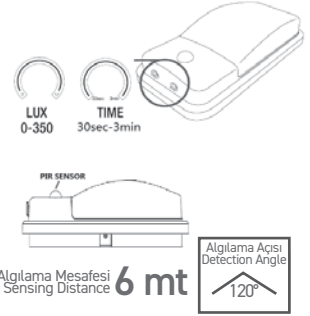

TR Sensörlü LED Aplikler
EN LED Apliques with Sensor

Algilama Mesafesi
Sensing Distance **6 mt**

KOD CODE	WATT	CCT	LUMEN	GÖVDE RENGİ BODY COLOR	ÖLÇÜLER / DIMENSIONS	AYD. AÇISI BEAM ANG.	IP	KOLİ M. BOX P.	FİYAT PRICE
AH07-05300	20 W	3000 K	1600 lm	Beyaz/White	300 mm x 86 mm x 150 mm	120°	IP44	X 20	26,00 USD
AH07-05330		6500 K	1800 lm						
AH07-05431		6500 K	1800 lm	Siyah/Black