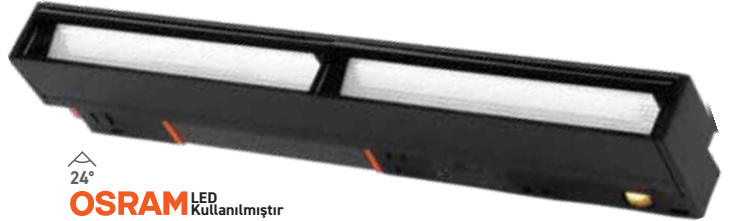

24°

OSRAM LED Kullanılmıştır

Material: Aluminium 134 mm x 22 mm x 43 mm

KOD CODE	WATT	CCT	LUMEN	KOLİ M. BOX P.	FIYAT PRICE
AD40-03101	6 W	● 3000 K	330 lm	X 50	19,50 USD
AD40-03111		● 4000 K			

24°

OSRAM LED Kullanılmıştır

Material: Aluminium 220 mm x 22 mm x 43 mm

KOD CODE	WATT	CCT	LUMEN	KOLİ M. BOX P.	FIYAT PRICE
AD40-03201	12 W	● 3000 K	660 lm	X 50	38,00 USD
AD40-03211		● 4000 K