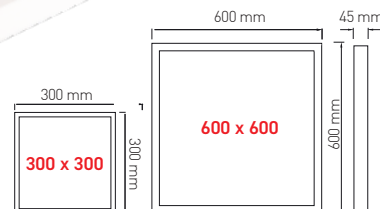

MADE IN
TÜRKİYE