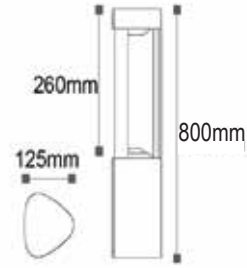

KOD CODE	WATT	YÜKSEKLİK HEIGHT	CCT	LUMEN	FIYAT PRICE
AG43-02102	7 W	500 mm	3000 K	224 lm	132,00 USD

AC 220V 240V | 50-60 Hz | IP54 | -25°C +50°C | X 4