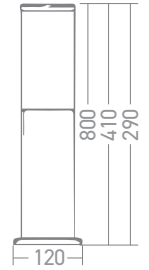

TR Limos PC Bahçe Armatürleri
EN Limos PC Garden Fixtures

KOD CODE	DUY SOCKET	YÜKSEKLİK HEIGHT	MAX. WATT	KOLİ MİKTARI BOX QUANTITY	FİYAT PRICE
AG56-06021	E27	800 mm	60 W	X 4	31,00 USD

MADE IN
TÜRKİYE

IP54 | -25°C
+50°C | X 4

KOD CODE	DUY SOCKET	YÜKSEKLİK HEIGHT	MAX. WATT	KOLİ MİKTARI BOX QUANTITY	FİYAT PRICE
AG56-06121	E27	410 mm	60 W	X 10	22,00 USD

IP54 | -25°C
+50°C | X 10

KOD CODE	DUY SOCKET	YÜKSEKLİK HEIGHT	MAX. WATT	KOLİ MİKTARI BOX QUANTITY	FİYAT PRICE
AG56-06221	E27	260 mm	60 W	X 10	13,00 USD

IP54 | -25°C
+50°C | X 10

TR Aria PC Bahçe Armatürleri
EN Aria PC Garden Fixtures

KOD CODE	DUY SOCKET	YÜKSEKLİK HEIGHT	MAX. WATT	KOLİ MİKTARI BOX QUANTITY	FİYAT PRICE
AG56-05421	E27	800 mm	60 W	X 4	32,00 USD

MADE IN
TÜRKİYE

IP54 | -25°C
+50°C | X 4

KOD CODE	DUY SOCKET	YÜKSEKLİK HEIGHT	MAX. WATT	KOLİ MİKTARI BOX QUANTITY	FİYAT PRICE
AG56-05021	E27	410 mm	60 W	X 10	14,00 USD

IP54 | -25°C
+50°C | X 10

KOD CODE	DUY SOCKET	YÜKSEKLİK HEIGHT	MAX. WATT	KOLİ MİKTARI BOX QUANTITY	FİYAT PRICE
AG56-05121	E27	290 mm	60 W	X 10	13,00 USD

IP54 | -25°C
+50°C | X 10

Set Üstü Armatür / Countertop luminaire

KOD CODE	DUY SOCKET	BOYUTLAR DIMENSIONS	MAX. WATT	FİYAT PRICE
AG56-05221	E27	340 mm x 180 mm	60 W	15,00 USD

IP54 | -25°C
+50°C | X 6