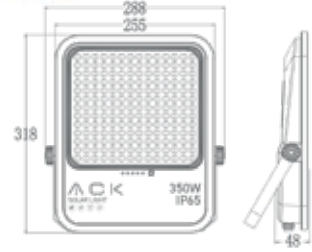

YENİ
NEW

TR Solar LED Projektörler
EN Solar LED Floodlights

Zaman Ayarlı
Timer

Şarj Göstergeli
Charge Indicator

Dimlenebilir
Dimmable

10-12
Saat
Hours
Yanma Süresi
Working Time

350 W

KOD CODE	WATT	CCT	LUMEN	GÖVDE BODY	KOLİ M. BOX P.	FİYAT PRICE
AT65-19832	350W	6500 K	3850 lm	Siyah Black	X 5	220,00 USD

CE | EAC | IP65 | III | 90° | -10°C
+50°C

Battery: 26700 Lithium - 28000 mAh - 3,2V
Solar Panel Size: 390 x 430 x 17 mm - 3 mt Kablo/Cable
Şarj Süresi/Charging Time: 4-6 Saat/Hours (40,000 LUX)

Monocrystalline
Solar Panel
30W/5V