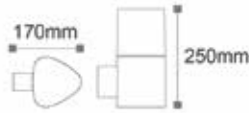

KOD CODE	DUY SOCKET	YÜKSEKLİK HEIGHT	MAX. WATT	KOLİ MİKTARI BOX QUANTITY	FİYAT PRICE
AG36-00012	E27	250 mm	60 W	X 8	62,00 USD

IP44 | -25°C / $+50^{\circ}\text{C}$ | X 8

KOD CODE	DUY SOCKET	YÜKSEKLİK HEIGHT	MAX. WATT	KOLİ MİKTARI BOX QUANTITY	FİYAT PRICE
AG36-00002	E27	250 mm	60 W	X 8	84,00 USD

IP44 | -25°C / $+50^{\circ}\text{C}$ | X 8