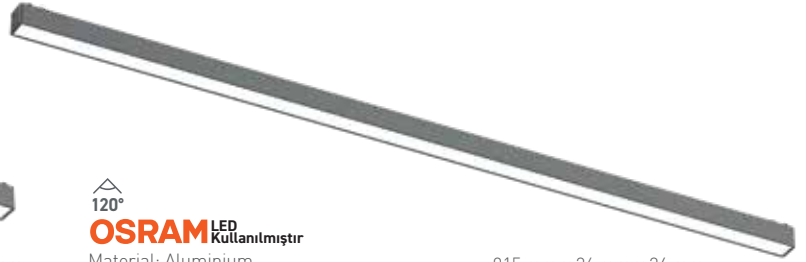

120°

OSRAM LED
Kullanılmıştır

Material: Aluminium 915 mm x 26 mm x 24 mm

KOD CODE	WATT	CCT	LUMEN	KOLİ M. BOX P.	FİYAT PRICE
AD45-01401	30 W	3000 K	2100 lm	X 40	48,80 USD
AD45-01411		4000 K			

24°

OSRAM LED
Kullanılmıştır

Material: Aluminium 122 mm x 26 mm x 24 mm

KOD CODE	WATT	CCT	LUMEN	KOLİ M. BOX P.	FİYAT PRICE
AD45-02101	6 W	3000 K	420 lm	X100	14,50 USD
AD45-02111		4000 K