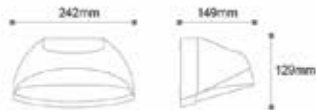

KOD CODE	WATT	CCT	LUMEN	KOLİ M. BOX P.	FİYAT PRICE
AG40-00602	12 W	3000 K	1020 lm	X 8	130,00 USD

Gövde Rengi/Body Color: Siyah/Black