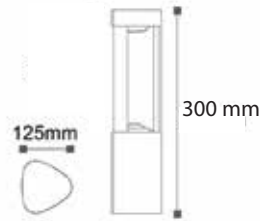

KOD CODE	WATT	YÜKSEKLİK HEIGHT	CCT	LUMEN	FIYAT PRICE
AG43-02002	7 W	300 mm	3000 K	224 lm	113,00 USD

AC 220V 240V | 50-60 Hz | IP54 | -25°C +50°C | X 8