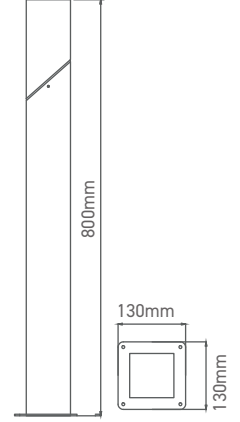

KOD CODE	DUY SOCKET	YÜKSEKLİK HEIGHT	MAX. WATT	KOLİ MİKTARI BOX QUANTITY	FİYAT PRICE
AG36-00502	E27	400 mm	60 W	X 4	60,00 USD

IP54 | -25°C
 $+50^{\circ}\text{C}$ | X 4