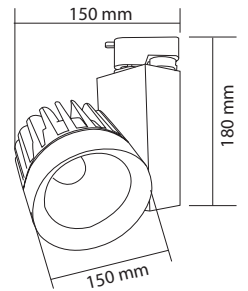

OSRAM LED PHILIPS Driver LIFUD EAGLE RISE

KOD CODE	WATT	CCT	LUMEN	AYD. AÇISI BEAM ANGLE	KOLİ M. BOX P.	FİYAT PRICE
AD30-14601	40 W	● 3000 K	4350 lm	24° / 45°	X 12	56,00 USD
AD30-14611		● 4000 K	4500 lm			
AD30-14631		● 6500 K	4600 lm			

Opsiyonlar: DALI (DALI Ray ile)
Options: DALI (with DALI Track)