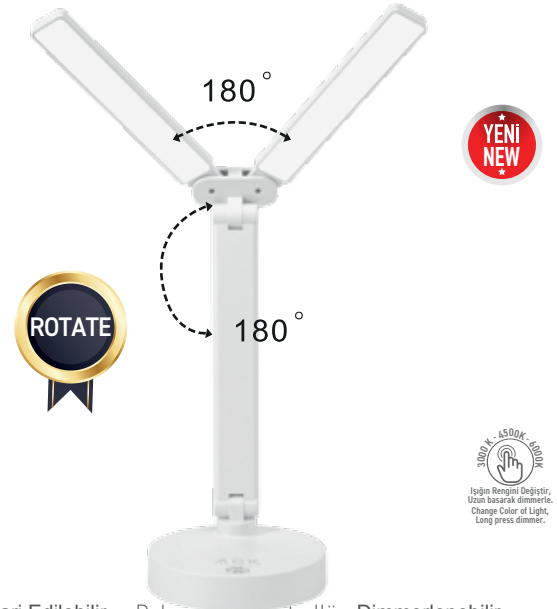

Şarj Edilebilir - Dokunmatik kontrollü - Dimmerlenebilir
Rechargeable - Touch Control - Dimmable

KOD CODE	GÖVDE RENGİ BODY COLOR	LUMEN	KOLİ M. BOX P.	FİYAT PRICE
AF11-10018	Beyaz/White	440 lm	X 40	32,00 USD