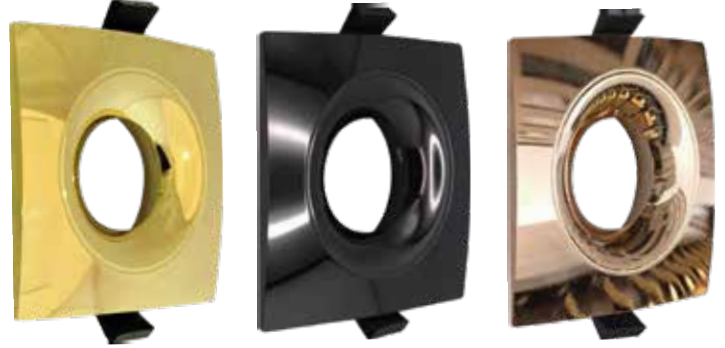

KOD CODE	GÖVDE BODY	KOLİ M. BOX P.	FİYAT PRICE
AH03-04137	Gold	X 100	21,50 USD
AH03-04138	Parlak Siyah/Gloss Black		
AH03-04136	Bakır/Copper		

Ölçüler/Dimensions: 98 mm x 98 mm x 30 mm
Kesim Ölçüsü/Cutting Size: Ø75 mm