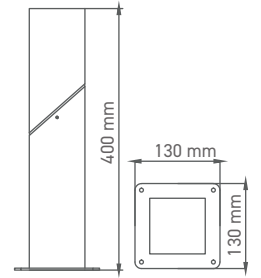

KOD CODE	DUY SOCKET	YÜKSEKLİK HEIGHT	KOLİ MİKTARI BOX QUANTITY	FİYAT PRICE
AG36-00522	E27	250 mm	X 8	50,00 USD

IP54 | -25°C
 $+50^{\circ}\text{C}$ | X 8