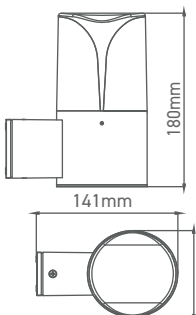

KOD CODE	DUY SOCKET	YÜKSEKLİK HEIGHT	MAX. WATT	KOLİ MİKTARI BOX QUANTITY	FİYAT PRICE
AG36-00332	E27	180 mm	60 W	X 8	48,00 USD

IP44 | -25°C
 $+50^{\circ}\text{C}$ | X 8