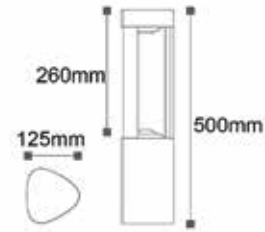

TR Dallas Alüminyum LED Bahçe Armatürleri
EN Dallas Aluminum LED Garden Fixtures

OSRAM LED

KOD CODE	WATT	YÜKSEKLİK HEIGHT	CCT	LUMEN	FIYAT PRICE
AG43-02302	7 W	800 mm	3000 K	224 lm	162,00 USD

AC 220V 240V | 50-60 Hz | IP54 | -25°C +50°C | X 4

KOD CODE	WATT	YÜKSEKLİK HEIGHT	CCT	LUMEN	FIYAT PRICE
AG43-02102	7 W	500 mm	3000 K	224 lm	132,00 USD

AC 220V 240V | 50-60 Hz | IP54 | -25°C +50°C | X 4

KOD CODE	WATT	YÜKSEKLİK HEIGHT	CCT	LUMEN	FIYAT PRICE
AG43-02002	7 W	300 mm	3000 K	224 lm	113,00 USD

AC 220V 240V | 50-60 Hz | IP54 | -25°C +50°C | X 8

KOD CODE	WATT	YÜKSEKLİK HEIGHT	CCT	LUMEN	FIYAT PRICE
AG43-01802	7 W	200 mm	3000 K	224 lm	113,00 USD

AC 220V 240V | 50-60 Hz | IP54 | -25°C +50°C | X 8

OSRAM LED