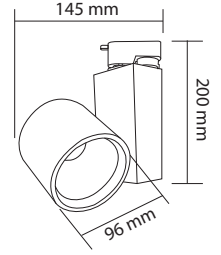

KOD CODE	WATT	CCT	LUMEN	AYD. AÇISI BEAM ANGLE	KOLİ M. BOX P.	FİYAT PRICE
AD30-04000	30 W	● 3000 K	2500 lm	24° / 45°	X 24	42,00 USD
AD30-04010		● 4000 K	2600 lm			
AD30-04030		● 6500 K	2700 lm			

OSRAM LED PHILIPS Driver LIFUD EAGLE RISE