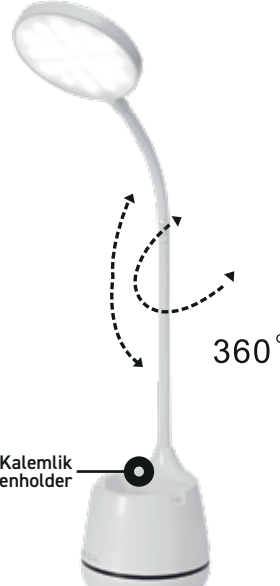

YENİ
YENİ

Şarj Edilebilir - Dokunmatik Kontrollü - Dimmerlenebilir
Rechargeable - Touch Control - Dimmable

KOD CODE	GÖVDE RENGİ BODY COLOR	LUMEN	KOLİ M. BOX P.	FİYAT PRICE
AF11-10013	Beyaz/White	190 lm	X 60	21,00 USD

Li-Ion Batarya
Li-Ion Battery

USB Portundan Şarj.
USB Port for Charging.

20
LED
Kaliteli LED Çip
High-Quality LED Chips

Bükülebilir Ayaklı
Free Bending Lamp Base

1Adet/Pcs x 18650 Lithium Battery 1200 Mah. 3,7 V
Şarj Girişi/Charge Input: 5 V DC 3,5

FLEXI