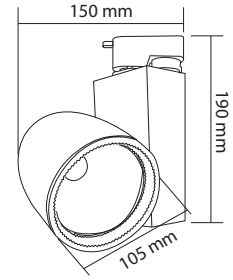

KOD CODE	WATT	CCT	LUMEN	AYD. AÇISI BEAM ANGLE	KOLİ M. BOX P.	FİYAT PRICE
AD30-14700	40 W	● 3000 K	3300 lm	24 °/ 45 °	X 12	56,00 USD
AD30-14710		● 4000 K	3350 lm			
AD30-14730		● 6500 K	3450 lm			

Opsiyonlar: DALI (DALI Ray ile)
Options: DALI (with DALI Track)