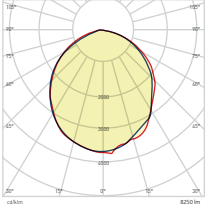

TR LED Kanopi Armatürleri
EN LED Canopy Luminaires

OSRAM LED
LUMILEDS | NICHIA
OSRAM Driver Industry Series | PHILIPS Driver

Gövde ve driver muhafaza kutusu yüksek ısı iletme özelliğine sahip alüminyum enjeksiyon malzemeden. Yüzey işlemleri ve kromatlama yapılarak harici ortama dayanıklı elektrostatik toz boya ile boyanmıştır. Sızdırmazlık contaları silikon olup yüksek sıcaklıklara dayanabilecek özelliktedir. 4mm temperli kumlu cam kamaşmayı minimize ederek soft bir aydınlık ortamı sağlayabilmektedir. Farklı kanopi yüksekliklerine uygun özel lens seçenekleri uyarlanabilir. Opsiyonel olarak harici hareket sensörü ve gece belli saatlerden sonra otomatik dim özelliği ile max enerji tasarrufu yapılabilmektedir.

MADE IN
TÜRKİYE

The body and driver box of aluminium injection material with high heat transmission feature. Painted with electrostatic powder paint resistant to external environment after surface treatments and chrome plating. Sealing gaskets are silicone and are resistant to high temperatures. 4mm tempered sandy glass is able to provide a soft lighting environment by minimized glare. Special lens options suitable for different canopy heights can be adjusted. Optionally maximum energy saving can be done by external motion sensor and automatic dimming feature after ascertain hour of the night.