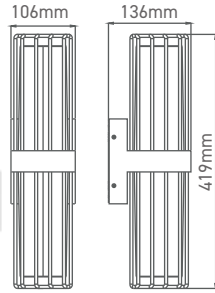

KOD CODE	DUY SOCKET	YÜKSEKLİK HEIGHT	MAX. WATT	KOLİ MİKTARI BOX QUANTITY	FİYAT PRICE
AG36-00422	E27	419 mm	60 W	X 4	98,00 USD

IP54 | -25°C
 $+50^{\circ}\text{C}$ | X 4