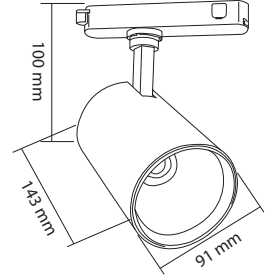

OSRAM LED

KOD CODE	WATT	CCT	LUMEN	AYD. AÇISI BEAM ANGLE	KOLİ M. BOX P.	FİYAT PRICE
AD30-01501	24-31 Watt	● 3000 K	2750 lm	36 °	X 12	49,50 USD
AD30-01511		● 4000 K	2850 lm			
AD30-01531		● 6500 K	2950 lm			

Ayarlanabilir Watt
DIP Switch Watt Ayarı

Current	1	2	Max.Power	ON
600mA	☐	☐	24W	☐
650mA	☒	☐	27W	☐
700mA	☐	☒	29W	☐
750mA	☒	☒	31W	☐