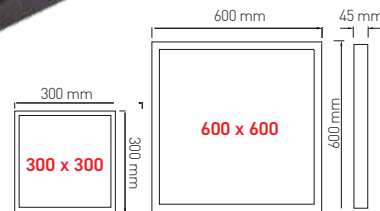

MADE IN
TÜRKİYE