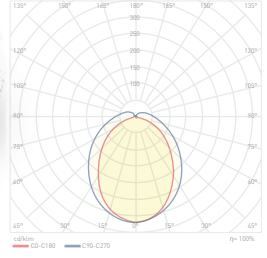

ACK

MADE IN
TÜRKİYE

TR Uranüs LED Bant Armatürleri
EN Uranus LED Batten Lights

OSRAM LED

Alüminyum
Gövde

YENİ
NEW

KOD CODE	WATT	CCT	LUMEN	UZUNLUK LENGHT	KOLİ M. BOX P.	FİYAT PRICE
AN28-00603	18 W	3000 K	1620 lm	605 mm	X 20	9,80 USD
AN28-00613		4000 K				
AN28-00633		6500 K				
AN28-01203	36 W	3000 K	3240 lm	1205 mm		13,00 USD
AN28-01213		4000 K				
AN28-01233		6500 K				

CE | EAC | AC 220V/240V | 50-60 Hz | IP20 | | | | 120° | 50,000h | | -20°C/+45°C

TR Satürn LED Bant Armatürleri
EN Saturn LED Batten Lights

YENİ
NEW

OSRAM LED

KOD CODE	WATT	CCT	LUMEN	UZUNLUK LENGHT	KOLİ M. BOX P.	FİYAT PRICE
AN29-01203	54 W	3000 K	4860 lm	1200 mm	X 20	25,00 USD
AN29-01213		4000 K				
AN29-01233		6500 K