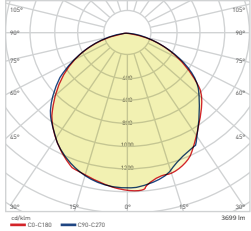

TR LED Clip-in Backlightlar
EN LED Clip-in Backlights

MADE IN
TÜRKİYE

KOD CODE	WATT	CCT	LUMEN	BOYUTLAR DIMENSIONS	KESİM ÖLÇÜSÜ CUTTING SIZE	KOLİ M. BOX P.	FİYAT PRICE	ENECDRIVER
300 x 300								
AP21-23300	15 W	3000 K	1300 lm	300 x 300 (mm)	CLIP-IN	X 10	20,00 USD	1650 lm
AP21-23310		4000 K	1350 lm					1700 lm
AP21-23330		6500 K	1400 lm					1750 lm
600 x 600								
AP21-26600	36 W	3000 K	3150 lm	600 x 600 (mm)	CLIP-IN	X 10	37,50 USD	3500 lm
AP21-26610		4000 K	3240 lm					3600 lm
AP21-26630		6500 K	3330 lm					3700 lm
AP21-46600	42 W	3000 K	3700 lm	600 x 600 (mm)	CLIP-IN	X 10	37,50 USD	4100 lm
AP21-46610		4000 K	3780 lm					4200 lm
AP21-46630		6500 K	3870 lm					4300 lm

Opsiyonlar: DALI - DIM - Acil Durum Kiti - Sensör (ENECDriver ile) - UGR19 Difüzör
Options: DALI - DIM - Emergency Kit - Sensor (with ENECDriver) - UGR19 Diffuser

Lütfen fiyat
sorunuz
Please ask for price