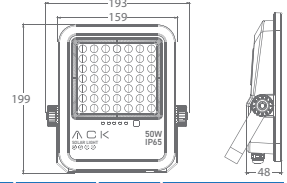

TR Solar LED Projektörler
EN Solar LED Floodlights

Zaman Ayarlı
Timer

Sarı Göstergeli
Charge Indicator

Dimlenebilir
Dimmable

10-12
Saat Hours
Yanma Süresi
Working Time

50 W

KOD CODE	WATT	CCT	LUMEN	GÖVDE BODY	KOLİ M. BOX P.	FİYAT PRICE
AT65-05032	50 W	6500 K	550 lm	Siyah Black	X 10	73,00 USD

CE | ENEC | IP65 | III | 90° | 10°C - 50°C

Battery: 26700 Lithium - 4000 mAh - 3,2V
Solar Panel Size: 210 x 200 x 17 mm - 3 mt Kablo/Cable
Şarj Süresi/Charging Time: 4-6 Saat/Hours (40,000 LUX)

Monocrystalline
Solar Panel
6W/5V