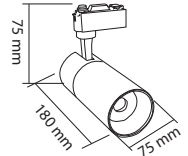

KOD CODE	WATT	CCT	LUMEN	AYD. AÇISI BEAM ANGLE	KOLİ M. BOX P.	FİYAT PRICE
AD30-01001	10 W	● 3000 K	700 lm	36 °	X 40	15,50 USD
AD30-01011		● 4000 K				
AD30-01031		● 6500 K				

KOD CODE	WATT	CCT	LUMEN	AYD. AÇISI BEAM ANGLE	KOLİ M. BOX P.	FİYAT PRICE
AD30-01100	30 W	● 3000 K	2100 lm	36 °	X 40	19,50 USD
AD30-01110		● 4000 K				
AD30-01130		● 6500 K				