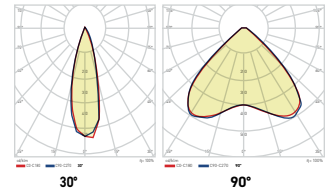

TR LED Yüksek Tavan Armatürü
EN LED Highbay Luminaire

Alüminyum gövde, PCB ve konveksiyonel soğutma tasarımı sayesinde sıcak ortamlar için mükemmel ısı dağılımı sağlayan tasarım özelliği. Extra Clear Tamperli cam ve PC lensli seçenekleri ile yüksek güvenlikli ve verimli optik alternatifler. Farklı tavan yüksekliklerine uygun güç, lümen ve açı seçeneği sunabilmektedir. Yüksek sızdırmazlıklı silikon contalı yapısı sayesinde korozif buhar nem ve kimyasal buharlarına karşı maksimum koruma sağlayabilmektedir.

A design feature that provides excellent heat dissipation for hot environments thanks to its Aluminum Body, PCB and convection cooling design. High security and efficient optical alternatives with Extra Clear Tempered Glass and PC lens options. It can offer Power, Lumen and Angle options suitable for different ceiling heights. Thanks to its highly impermeable silicone gasket structure, it can provide maximum protection against corrosive steam, moisture and chemical vapors.

MADE IN
TÜRKİYE

OPSİYONEL ÖZELLİKLER:
Driver: Endüstriyel, DALI,
Acil durum kiti.
Askı Seti: Sarkıt, Dereceli.
Özel Uygulamalar:
Spor Salonu,
Tünel, Steril Ortam.

OPTIONAL FEATURES:
Driver: Industrial, DALI, Emergency kit.
Hanger Set: Pendant, Graduated.
Special Applications: Gym, Tunnel,
Sterile Environment.

135
lm/W