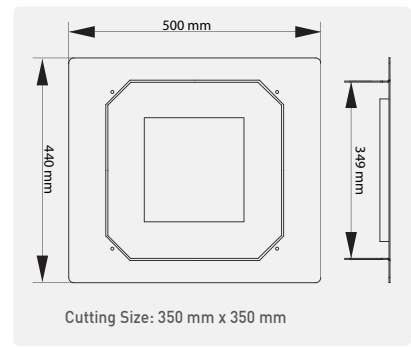

KOD CODE	WATT	CCT	LUMEN	ÖLÇÜLER DIMENSIONS	KESİM ÖLÇÜSÜ CUTTING SIZE	KOLİ M. BOX P.	FİYAT PRICE
AT38-06000	60 W	● 3000 K	6,600 lm	500 mm X 440 mm	350 mm X 350 mm	X 1	220,00 USD
AT38-06010		● 4000 K	6,700 lm				
AT38-06030		● 6500 K	6,900 lm				
AT38-07500	75 W	● 3000 K	8,250 lm				
AT38-07510		● 4000 K	8,350 lm				
AT38-07530		● 6500 K	8,625 lm				
AT38-09000	90 W	● 3000 K	9,800 lm				
AT38-09010		● 4000 K	10,000 lm				
AT38-09030		● 6500 K	10,350 lm				

Opsiyonlar: DALI - DIM - Özel Ölçütü Dış Çerçeve İle Üretilir.
Options: DALI - DIM - It Can Be Produced With Specially Dimensioned External Frame.

CE | ENEC | AC 220V/240V | 50-60 Hz | IP40 | 90° | PF 0,95 | CRI ≥80 | Driver Ver. Driver Efi. 96 % | 50,000h | SURGE 2-4kV