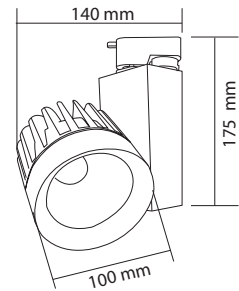

OSRAM LED PHILIPS Driver LIFUD EAGLE RISE

KOD CODE	WATT	CCT	LUMEN	AYD. AÇISI BEAM ANGLE	KOLİ M. BOX P.	FİYAT PRICE
AD30-04501	30 W	● 3000 K	3300 lm	45 °	X 12	56,00 USD
AD30-04511		● 4000 K	3350 lm			
AD30-04531		● 6500 K	3450 lm			

Opsiyonlar: DALI (DALI Ray ile)
Options: DALI (with DALI Track)