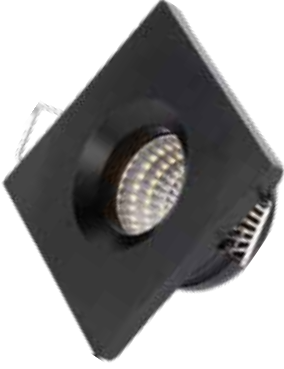

TR Alüminyum LED Mobil Spotlar
EN Aluminium LED Spotlights

MADE IN
TÜRKİYE

KOD CODE	WATT	LUMEN	KESİM ÖLÇÜSÜ CUTTING SIZE	KOLİ M. BOX P.	GÖVDE RENGİ BODY COLOR	CCT	FİYAT PRICE
AH07-01700	3 W	210 lm	Ø 30 mm	X 100	Beyaz White	● 3000 K	5,50 USD
AH07-01710						● 4000 K	
AH07-01730						● 6500 K	
AH07-01750						● Yeşil/Green	
AH07-01760						● Mavi/Blue	
AH07-01701					Siyah Black	● 3000 K	5,50 USD
AH07-01711						● 4000 K	
AH07-01731						● 6500 K	
AH07-01751						● Yeşil/Green	
AH07-01761						● Mavi/Blue	
						● 3000 K	6,50 USD