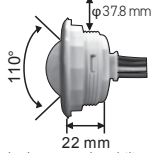

TR Sensörlü LED Tavan Armatürleri
EN LED Ceiling Lamps with Sensor

MADE IN
TÜRKİYE