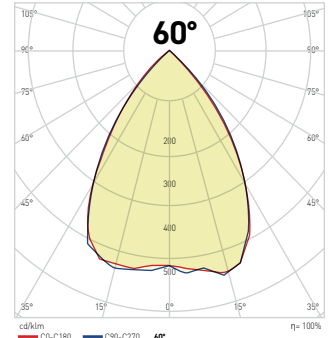

TR LED Yüksek Tavan Armatürü
EN LED Highbay Luminaire

Alüminyum gövde, PCB ve konveksiyonel soğutma tasarımı sayesinde sıcak ortamlar için mükemmel ısı dağılımı sağlayan tasarım özelliği. Extra Clear Tamperli cam ve PC lensli seçenekleri ile yüksek güvenlikli ve verimli optik alternatifler. Farklı tavan yüksekliklerine uygun güç, lümen ve açı seçeneği sunabilmektedir. Yüksek sızdırmazlıklı silikon contalı yapısı sayesinde korozif buhar nem ve kimyasal buharlarına karşı maksimum koruma sağlayabilmektedir.

A design feature that provides excellent heat dissipation for hot environments thanks to its Aluminum Body, PCB and convection cooling design. High security and efficient optical alternatives with Extra Clear Tempered Glass and PC lens options. It can offer Power, Lumen and Angle options suitable for different ceiling heights. Thanks to its highly impermeable silicone gasket structure, it can provide maximum protection against corrosive steam, moisture and chemical vapors.

MADE IN
TÜRKİYE

OPSİYONEL ÖZELLİKLER:
Driver: Endüstriyel, DALI,
Acil durum kiti.
Askı Seti: Sarkıt, Dereceli.
Özel Uygulamalar:
Spor Salonu,
Tünel, Steril Ortam.

OPTIONAL FEATURES:
Driver: Industrial, DALI, Emergency kit.
Hanger Set: Pendant, Graduated.
Special Applications: Gym, Tunnel,
Sterile Environment.

135
lm/W