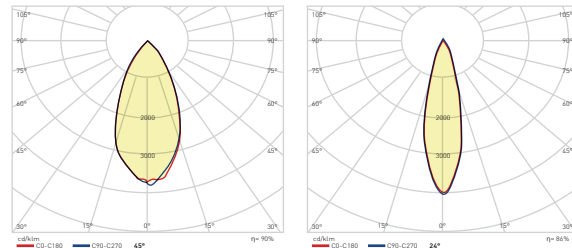

The body and driver box are of aluminium injection material and can be painted to the desired colour with textured electrostatic paint after surface treatments are done. The feeder socket is mono phase as a standard and can be produced as three-phase depending on the request. It is protected by anodized aluminium reflector and 3 mm tempered glass with high light transmission. It has homogeneous light distribution which does not cause hotspot with COB LED technology. It has a standard of 24 and 45 degree angle of outlet special production can be done specific to the project. The fabric textures and colours will look more vibrant and vital with highly efficient LEDs of 3000-4000-6500K 95 and above CRI suitable for store environment.

Flicker free