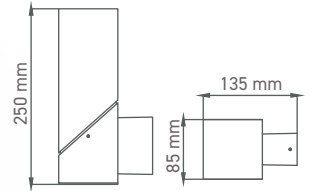

TR Karya Alüminyum Bahçe Armatürleri
EN Karya Aluminum Garden Fixtures

KOD CODE	DUY SOCKET	YÜKSEKLİK HEIGHT	MAX. WATT	KOLİ MİKTARI BOX QUANTITY	FİYAT PRICE
AG36-00512	E27	800 mm	60 W	X 4	90,00 USD

IP54 | -25°C
 $+50^{\circ}\text{C}$ | X 4

KOD CODE	DUY SOCKET	YÜKSEKLİK HEIGHT	MAX. WATT	KOLİ MİKTARI BOX QUANTITY	FİYAT PRICE
AG36-00502	E27	400 mm	60 W	X 4	60,00 USD

IP54 | -25°C
 $+50^{\circ}\text{C}$ | X 4

KOD CODE	DUY SOCKET	YÜKSEKLİK HEIGHT	KOLİ MİKTARI BOX QUANTITY	FİYAT PRICE
AG36-00522	E27	250 mm	X 8	50,00 USD

IP54 | -25°C
 $+50^{\circ}\text{C}$ | X 8