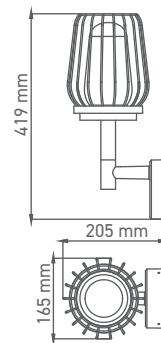

KOD CODE	DUY SOCKET	YÜKSEKLİK HEIGHT	MAX. WATT	KOLİ MİKTARI BOX QUANTITY	FİYAT PRICE
AG36-00602	E27	419 mm	60 W	X 4	118,00 USD

IP54 | -25°C
 $+50^{\circ}\text{C}$ | X 4