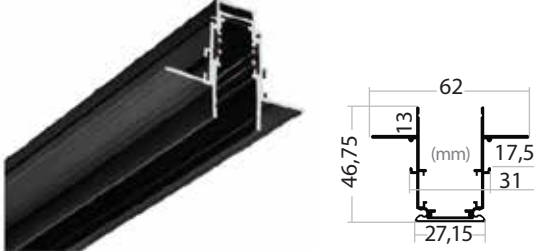

TR 48V Magnetik Raylar ve Aparatları
EN 48V Magnetic Tracklights Accessories

Sıva Altı Alüminyum Ray / Recessed Aluminum Track

KOD CODE	UZUNLUK LENGHT	RENK COLOR	KOLİ M. BOX P.	FİYAT PRICE
AD40-90001	1 mt	Siyah Black	X 10	28,00 USD
AD40-90002	2 mt			56,00 USD
AD40-90003	3 mt			84,00 USD

Özel ölçüler için iletişime geçiniz / Contact for special sizes