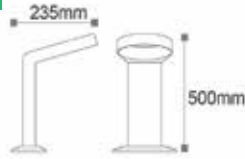

TR Teras Alüminyum LED Bahçe Armatürleri
EN Teras Aluminum LED Garden Fixtures

KOD CODE	WATT	YÜKSEKLİK HEIGHT	CCT	LUMEN	FİYAT PRICE
AG43-03202	7 W	800 mm	3000 K	210 lm	148,00 USD

AC 220V 240V | 50-60 Hz | IP54 | -25°C +50°C | X 4

KOD CODE	WATT	YÜKSEKLİK HEIGHT	CCT	LUMEN	FİYAT PRICE
AG43-03002	7 W	500 mm	3000 K	208 lm	122,00 USD

AC 220V 240V | 50-60 Hz | IP54 | -25°C +50°C | X 4

OSRAM LED

OSRAM LED

KOD CODE	WATT	YÜKSEKLİK HEIGHT	CCT	LUMEN	FİYAT PRICE
AG43-02902	7 W	300 mm	3000 K	224 lm	109,00 USD

AC 220V 240V | 50-60 Hz | IP54 | -25°C +50°C | X 8

KOD CODE	WATT	YÜKSEKLİK HEIGHT	CCT	LUMEN	FİYAT PRICE
AG43-02702	7 W	250 mm	3000 K	224 lm	108,00 USD

AC 220V 240V | 50-60 Hz | IP54 | -25°C +50°C | X 8

OSRAM LED