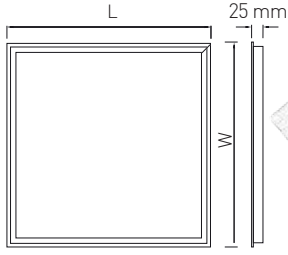

TR LED Clip-in Backlightlar
EN LED Clip-in Backlights

MADE IN
TÜRKİYE

KOD CODE	WATT	CCT	LUMEN	BOYUTLAR DIMENSIONS	KESİM ÖLÇÜSÜ CUTTING SIZE	KOLİ M. BOX P.	FİYAT PRICE	ENECDRIVER
300 x 300								
AP21-23300	15 W	3000 K	1300 lm	300 x 300 (mm)	CLIP-IN	X 10	20,00 USD	1650 lm
AP21-23310		4000 K	1350 lm					1700 lm
AP21-23330		6500 K	1400 lm					1750 lm
600 x 600								
AP21-26600	36 W	3000 K	3150 lm	600 x 600 (mm)	CLIP-IN	X 10	37,50 USD	3500 lm
AP21-26610		4000 K	3240 lm					3600 lm
AP21-26630		6500 K	3330 lm					3700 lm
AP21-46600	42 W	3000 K	3700 lm	600 x 600 (mm)	CLIP-IN	X 10	37,50 USD	4100 lm
AP21-46610		4000 K	3780 lm					4200 lm
AP21-46630		6500 K	3870 lm					4300 lm

Opsiyonlar: DALI - DIM - Acil Durum Kiti - Sensör (ENECDriver ile) - UGR19 Difüzör
Options: DALI - DIM - Emergency Kit - Sensor (with ENECDriver) - UGR19 Diffuser

Lütfen fiyat
sorunuz
Please ask for price