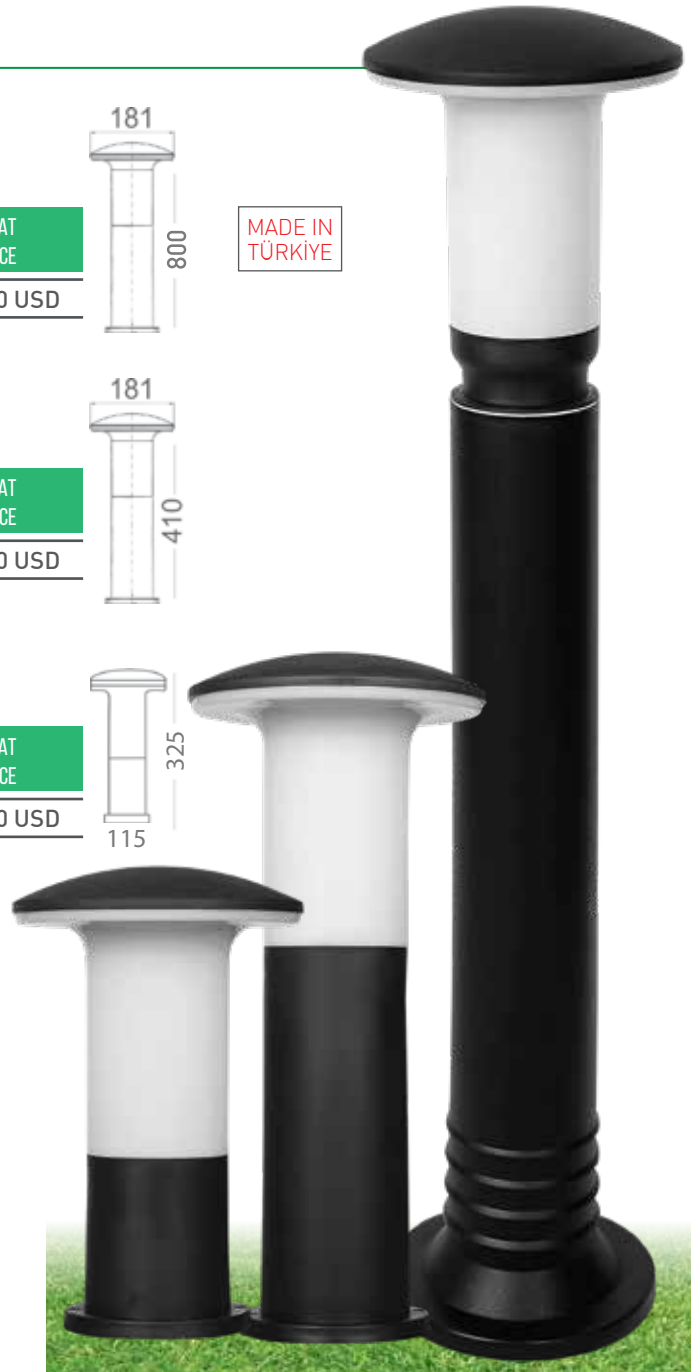

ACK

TR Gaia PC Bahçe Armatürleri
EN Gaia PC Garden Fixtures

KOD CODE	DUY SOCKET	YÜKSEKLİK HEIGHT	MAX. WATT	KOLİ MİKTARI BOX QUANTITY	FİYAT PRICE
AG55-04421	E27	800 mm	60 W	X 4	36,00 USD

IP54 | -25°C
 $+50^{\circ}\text{C}$ | X 4

KOD CODE	DUY SOCKET	YÜKSEKLİK HEIGHT	MAX. WATT	KOLİ MİKTARI BOX QUANTITY	FİYAT PRICE
AG55-04121	E27	410 mm	60 W	X 6	17,00 USD

IP54 | -25°C
 $+50^{\circ}\text{C}$ | X 6

KOD CODE	DUY SOCKET	YÜKSEKLİK HEIGHT	MAX. WATT	KOLİ MİKTARI BOX QUANTITY	FİYAT PRICE
AG55-04021	E27	325 mm	60 W	X 6	15,50 USD

IP54 | -25°C
 $+50^{\circ}\text{C}$ | X 6

KOD CODE	DUY SOCKET	MAX. WATT	KOLİ MİKTARI BOX QUANTITY	FİYAT PRICE
AG55-04321	E27	60 W	X 6	18,00 USD

IP54 | -25°C
 $+50^{\circ}\text{C}$ | X 6