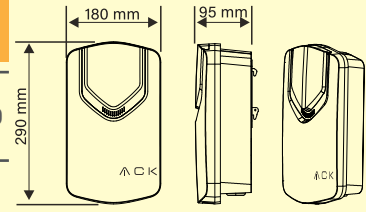

Boyutlar/Size:
290 mm x 180 mm x 95 mm

- Temperature Protection Sıcaklık Koruması
- Auto Repair Otomatik Onarım
- Efficient Charging Verimli Şarj
- Protection Level Koruma Seviyesi IP54
- RCD Kaçak Akım Koruması
- High End MCU Yüksek Teknoloji İşlemci