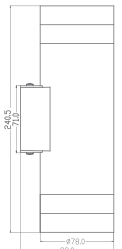

38°

IP65

KOD CODE	WATT	CCT	LUMEN	KOLİ M. BOX P.	FİYAT PRICE
AT16-01891	18 W	Secilebilir Selectable	1600 lm	X 20	36,00 USD