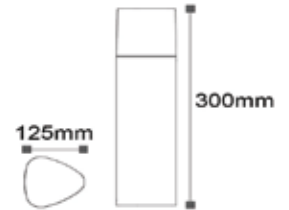

TR Hera Alüminyum Bahçe Armatürleri
EN Hera Aluminum Garden Fixtures

KOD CODE	DUY SOCKET	YÜKSEKLİK HEIGHT	MAX. WATT	KOLİ MİKTARI BOX QUANTITY	FİYAT PRICE
AG36-00062	E27	800 mm	60 W	X 4	103,00 USD

IP44 | -25°C / $+50^{\circ}\text{C}$ | X 4

KOD CODE	DUY SOCKET	YÜKSEKLİK HEIGHT	MAX. WATT	KOLİ MİKTARI BOX QUANTITY	FİYAT PRICE
AG36-00042	E27	500 mm	60 W	X 4	79,00 USD

IP44 | -25°C / $+50^{\circ}\text{C}$ | X 4

KOD CODE	DUY SOCKET	YÜKSEKLİK HEIGHT	MAX. WATT	KOLİ MİKTARI BOX QUANTITY	FİYAT PRICE
AG36-00032	E27	300 mm	60 W	X 8	60,00 USD

IP44 | -25°C / $+50^{\circ}\text{C}$ | X 8

KOD CODE	DUY SOCKET	YÜKSEKLİK HEIGHT	MAX. WATT	KOLİ MİKTARI BOX QUANTITY	FİYAT PRICE
AG36-00012	E27	250 mm	60 W	X 8	62,00 USD

IP44 | -25°C / $+50^{\circ}\text{C}$ | X 8

KOD CODE	DUY SOCKET	YÜKSEKLİK HEIGHT	MAX. WATT	KOLİ MİKTARI BOX QUANTITY	FİYAT PRICE
AG36-00002	E27	250 mm	60 W	X 8	84,00 USD

IP44 | -25°C / $+50^{\circ}\text{C}$ | X 8