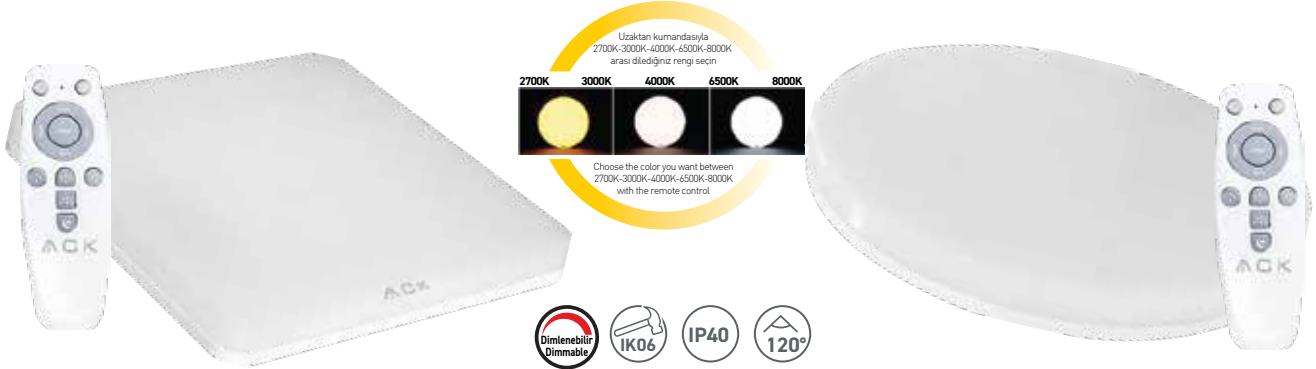

KOD CODE	GÖVDE RENGİ BODY COLOR	WATT	CCT	LUMEN	KOLİ M. BOX P.	FİYAT PRICE
AT10-83001	Yuvarlak/Round	36 W	Uzaktan kumanda ile ayarlanabilir Adjustable by remote control	3500 lm	X 10	88,00 USD
AT10-84001	Kare/Square					92,00 USD

Ø 330 mm X h 53 mm / 330 mm X 330 mm X h 53 mm

TR LED Tavan Armatürleri
EN LED Ceiling Lamps