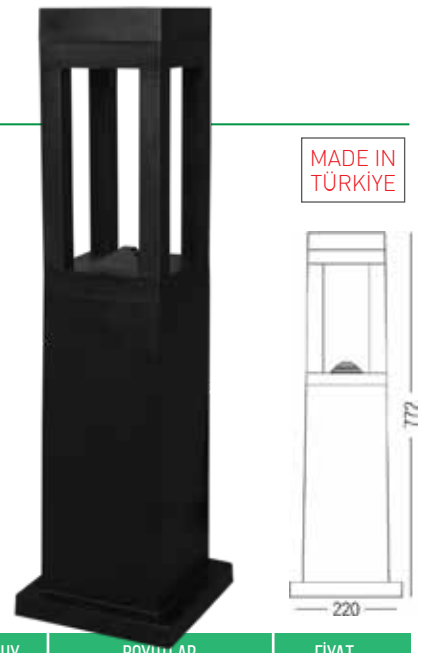

TR PC Bahçe Armatürleri
EN PC Garden Fixtures

MADE IN
TÜRKİYE

KOD CODE	DUY SOCKET	BOYUTLAR DIMENSIONS	FİYAT PRICE
AG57-03021	GU10	342 mm x 160 mm	36,00 USD

KOD CODE	DUY SOCKET	BOYUTLAR DIMENSIONS	FİYAT PRICE
AG57-03121	GU10	772 mm x 220 mm	75,00 USD