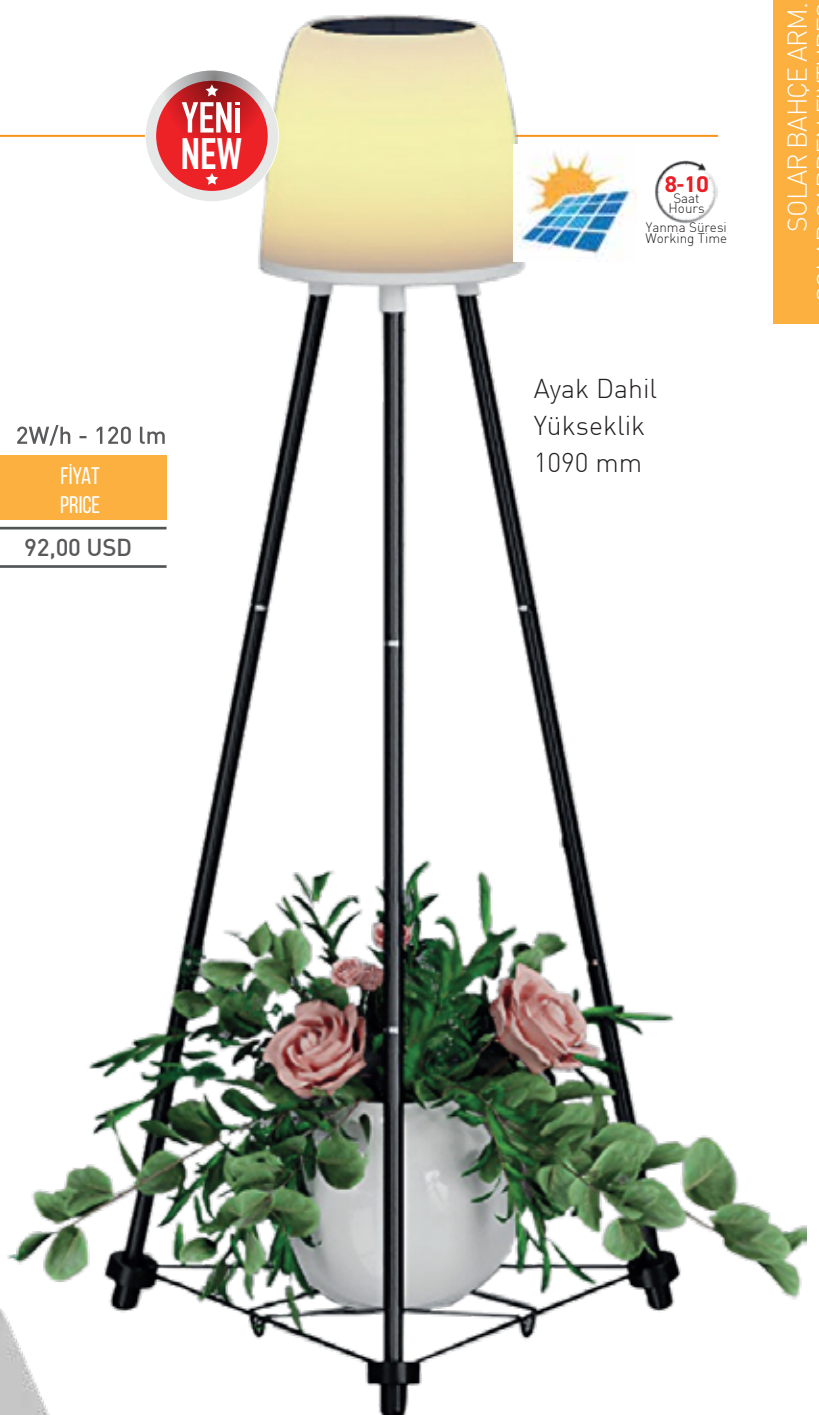

TR Solar PC LED Bahçe Armatürleri
EN Solar PC LED Garden Fixtures

YENİ
NEW

8-10
Saat
Hours
Yanma Süresi
Working Time

Ayak Dahil
Yükseklik
1090 mm

18650 Lithium Ion / 3,7V / 2200 mAh x 1 2W/h - 120 lm

KOD CODE	CCT	BOYUTLAR DIMENSIONS	FİYAT PRICE
AG60-06851	3 Modlu/Modes	457mmx457mmx107mm	92,00 USD

IP65 | PC | | | -15°C
+50°C

20^{AD.}PCS 3000K LED
15^{AD.}PCS RGB LED
4^{AD.}PCS Mavi LED

4 Kademe Aydınlatma
Çalışma Süreleri:
1. Kademe: 15 Saat
2. Kademe: 12 Saat
3. Kademe: 8 Saat
4. Kademe: 5 Saat

10W/h - 200 lm
Şarj/Charge: Solar / Type C

18650 Lithium Ion
3,7V / 2200 mAh x 1
Solar panelli, 20 LED çipli.
Solar panel with 20 LED chips.

KOD CODE	CCT	BOYUTLAR DIMENSIONS	FİYAT PRICE
AG60-30801	4000 K	Ø153 mm x 135 mm	49,00 USD

IP65 | PC | | | -15°C
+50°C | X 27