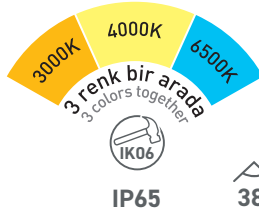

38°

IP65

KOD CODE	WATT	CCT	LUMEN	KOLİ M. BOX P.	FİYAT PRICE
AT16-10990	9 W	Secilebilir Selectable	800 lm	X 20	27,00 USD

38°

IP65

KOD CODE	WATT	CCT	LUMEN	KOLİ M. BOX P.	FİYAT PRICE
AT16-11890	18 W	Secilebilir Selectable	1600 lm	X 20	38,50 USD