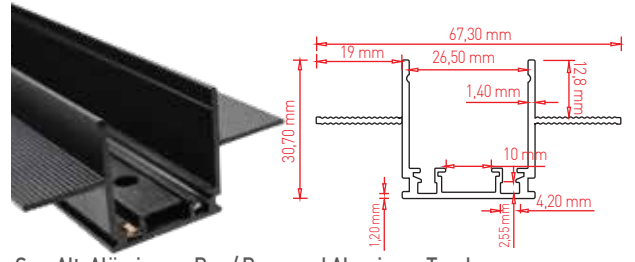

Sıva Altı Alüminyum Ray / Recessed Aluminum Track

KOD CODE	UZUNLUK LENGHT	RENK COLOR	KOLİ M. BOX P.	FİYAT PRICE
AD45-90001	1 mt	Siyah Black	-	28,00 USD
AD45-90002	2 mt			56,00 USD
AD45-90003	3 mt			84,00 USD

Özel ölçüler için iletişime geçiniz / Contact for special sizes

KOD CODE	KOLİ M. BOX P.	FİYAT PRICE
AD45-96100	-	5,80 USD