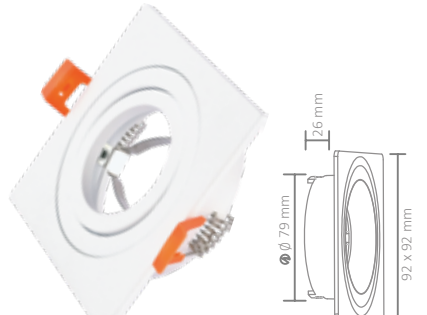

KOD CODE	KESİM Ö. CUTTING S.	KOLİ M. BOX P.	FİYAT PRICE
AH03-04080	Ø 79mm	X 100	4,25 USD