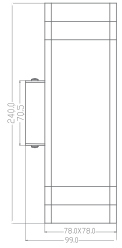

38°

IP65

KOD CODE	WATT	CCT	LUMEN	KOLİ M. BOX P.	FİYAT PRICE
AT16-11890	18 W	Secilebilir Selectable	1600 lm	X 20	38,50 USD