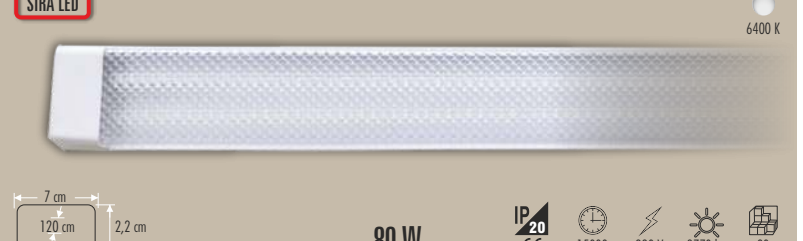

CT-2477 ETANJ NEMLİ YER

390 ₺

6400 K

40 W

CT-2482 KRİSTAL YATAY BANT ARMATÜR

275 ₺

6400 K

80 W