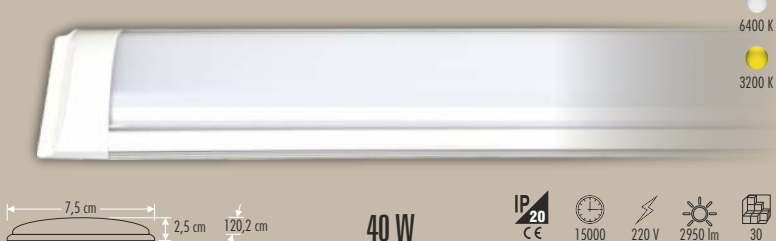

6400 K
3200 K

10 W

CT-2478 YATAY BANT ARMATÜR

190 ₺

6400 K
3200 K

36 W

CT-2475 GOLD YATAY BANT ARMATÜR DOUBLE ALÜMİNYUM KASA

285 ₺