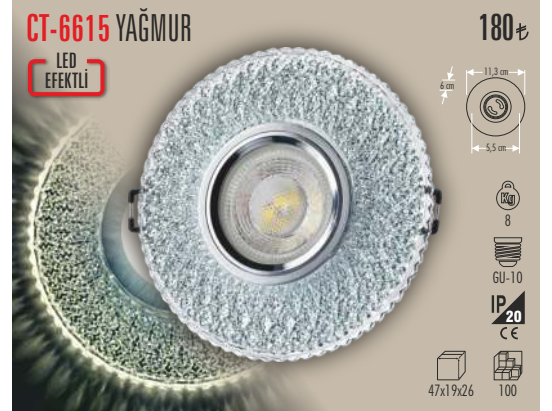

52x22x31 20

CT-5041 JAGUAR 46 ₺

8,5 cm
3,5 cm
7 cm

7
GU-10
IP20
CE

37x26x46 100

DEKORATİF CAM SPOT

PLATINIUM, GOLD WALLWASHER VE LINEAR

CT-4795 PLATINIUM WALL WASHER