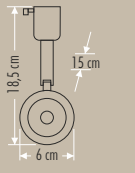

CT-5395 KAMA

360 ₺

- 6400 K
- 3200 K