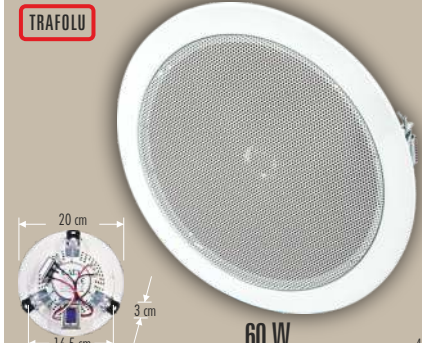

CT-9140 HOPARLÖR

TRAFOLU

850 ₺