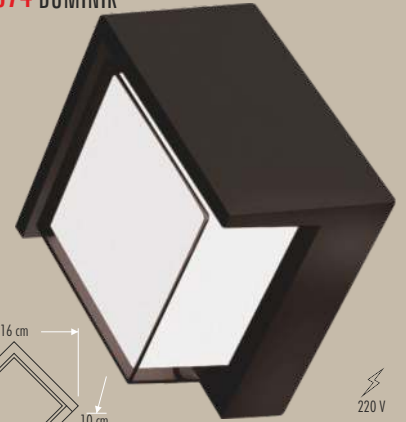

20 W

570 ₺

CT-7073 BORA

15 W

475 ₺

CT-7074 DOMINİK

15 W

475 ₺