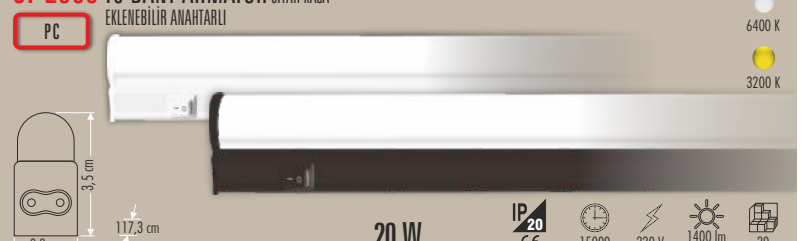

450 ₺

6400 K
3200 K

72 W

CT-2469 T5 BANT ARMATÜR BEYAZ KASA
CT-2369 T5 BANT ARMATÜR SİYAH KASA

YENİ

230 ₺

6400 K
3200 K

20 W