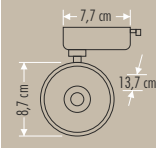

575 ₺

- 6400 K
- 4000 K
- 3200 K