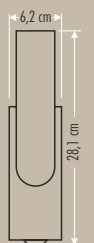

MODERN LED APLİK

10 W

215 ₺

15 W

255 ₺

20 W

570 ₺

15 W

475 ₺

15 W

475 ₺

20 W

465 ₺

20 W

465 ₺

30 W

400 ₺

10 W

400 ₺