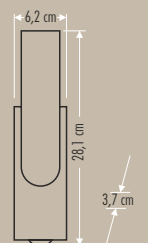

MODERN LED APLİK

10 W

215 ₺

15 W

255 ₺

20 W

570 ₺

15 W

475 ₺

15 W

475 ₺

20 W

465 ₺

20 W

465 ₺

30 W

400 ₺

10 W

400 ₺