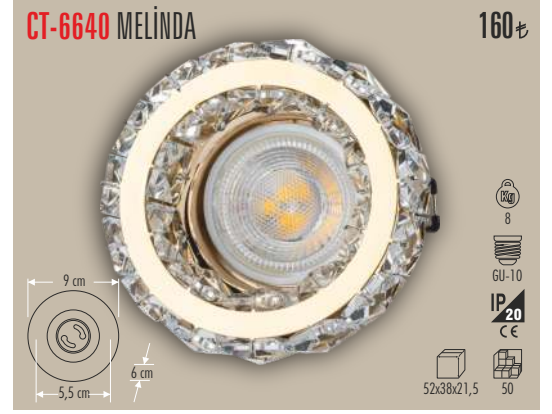

52x22x31 20

CT-5041 JAGUAR 46 ₺

8,5 cm
3,5 cm
7 cm

7
GU-10
IP20
CE

37x26x46 100

DEKORATİF CAM SPOT

PLATINIUM, GOLD WALLWASHER VE LINEAR

CT-4795 PLATINIUM WALL WASHER