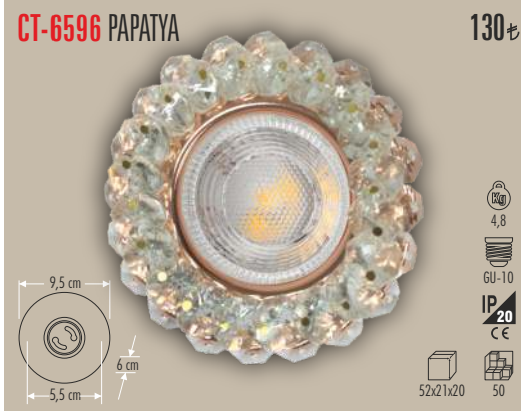

52x22x31 20

CT-5041 JAGUAR 46 ₺

8,5 cm
3,5 cm
7 cm

7
GU-10
IP20
CE

37x26x46 100

DEKORATİF CAM SPOT

PLATINIUM, GOLD WALLWASHER VE LINEAR

CT-4795 PLATINIUM WALL WASHER