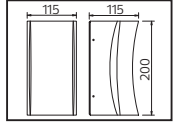

SERVİ

Model	Kod	Watt	Fiyat	Koli İçi	Lümen	Renk	Işık Rengi
SERVİ	076-009-0012	12 W	72,72 $	8	850 lm	SIYAH	4200K