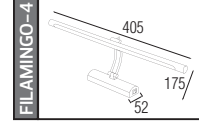

43,5x62,0x36,5	KG 9,2
43,5x62,0x36,5	KG 9,2
58,5x62,0x36,5	KG 11,8
58,5x62,0x36,5	KG 11,8

FLAMİNGO SERİSİ

Model	Kod	Watt	Fiyat	Koli İçi	Lümen	Renk	Işık Rengi
FLAMİNGO-4	040-001-0004	4 W	32,00 \$	20	360 lm	KROM	4200K
FLAMİNGO-6	040-001-0006	6 W	36,40 \$	20	520 lm	KROM	4200K