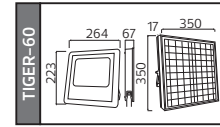

TIGER SERİSİ

Model	Kod	Watt	Fiyat	Koli İçi	Lümen	Renk	Işık Rengi
TIGER-60	068-012-0060	60 W	117,57 $	5	1040 lm	SİYAH	6400K
TIGER-100	068-012-0100	100 W	184,00 $	2	1500 lm	SİYAH	6400K

370x370x38.0	KG 16.9
38.0x60.5x15.0	KG 10.6

DİMLİ

TURBO SERİSİ

YENİ ÜRÜN

Model	Kod	Watt	Fiyat	Koli İçi	Lümen	Renk	Işık Rengi
TURBO-200	068-027-0200	200 W	34,69 $	20	1466 lm	TURUNCU	3 CCT (3000K-4000K-6400K)
TURBO-400	068-027-0400	400 W	47,70 $	20	2391 lm	TURUNCU	3 CCT (3000K-4000K-6400K)
TURBO-800	068-027-0800	800 W	84,42 $	10	2733 lm	TURUNCU	3 CCT (3000K-4000K-6400K)

PROPORT

Model	Kod	Watt	Fiyat	Koli İçi	Lümen	Işık Rengi
PROPORT-45	068-015-0045	45 W	81,15 $	4	4900 lm	6400K

KATLANABİLİR