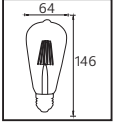

Model	Kod	Watt	Fiyat	Koli İçi	Lümen	Işık Rengi
RUSTIC VINTAGE-6	001-029-0006	6 W	5,15 $	100	540 lm	2200K

AMBER

RUSTIC GLOBE