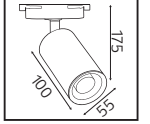

MOSTAR SERİSİ

Model	Kod	Watt	Fiyat	Koli İçi	Lümen	Renk	Işık Rengi
MOSTAR-5	017-003-0005	5 W	12,27 \$	100	370 lm	SİYAH	3000K
MOSTAR-5	017-003-0005	5 W	12,27 \$	100	370 lm	BEYAZ	3000K

SIVAÜSTÜ

BASEL

Model	Kod	Watt	Fiyat	Koli İçi	Renk
BASEL	115-003-0001	Max. 50W	15,68 \$	50	SİYAH
BASEL	115-003-0001	Max. 50W	15,68 \$	50	BEYAZ