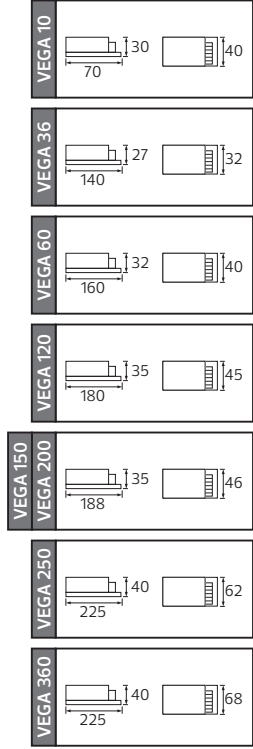

VEGA

YENİ ÜRÜN

Model	Kod	Fiyat	Watt	28x35	50x50	Amper	Koli İçi
VEGA 10	082-001-0010	4,90 $	10 W	2m	1m	0.8A	250
VEGA 36	082-001-0036	6,76 $	36 W	5m	1.5m	3A	100
VEGA 60	082-001-0060	7,28 $	60 W	10m	4m	5A	50
VEGA 120	082-001-0120	9,36 $	120 W	20m	8m	10A	40
VEGA 150	082-001-0150	12,96 $	150 W	30m	10m	12A	40
VEGA 200	082-001-0200	14,66 $	200 W	40m	13m	17A	40
VEGA 250	082-001-0250	16,20 $	250 W	50m	17m	20.8A	30
VEGA 360	082-001-0360	21,00 $	360 W	70m	24m	30A	30

42,5x34,5x49,5	16,5
34,0x45,0x21,5	13,5
29,0x46,0x34,0	17,1
22,0x45,0x35,0	11,0
45,0x29,0x25,5	14,0
45,0x29,0x26,0	18,0
49,0x24,0x25,0	13,7
49,0x24,0x25,0	15,7