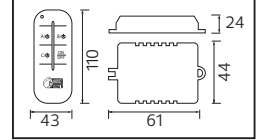

CONTROLLER-1

Model	Kod	Watt	Fiyat	Koli İçi	Renk
CONTROLLER-1	105-001-0001	1000 W	10,30 $	100	BEYAZ

1 KANAL

CONTROLLER-2

Model	Kod	Watt	Fiyat	Koli İçi	Renk
CONTROLLER-2	105-001-0002	2000 W	10,85 $	100	BEYAZ

2 KANAL

CONTROLLER-3

Model	Kod	Watt	Fiyat	Koli İçi	Renk
CONTROLLER-3	105-001-0003	3000 W	11,72 $	100	BEYAZ

3 KANAL

CONTROLLER-4

Model	Kod	Watt	Fiyat	Koli İçi	Renk
CONTROLLER-4	105-001-0004	4000 W	12,77 $	100	BEYAZ

4 KANAL