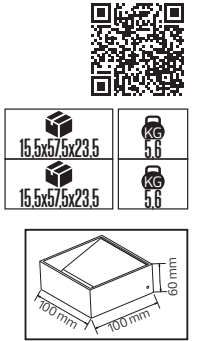

TRUVA

Model	Kod	Watt	Fiyat	Koli İçi	Lümen	Renk	Işık Rengi
TRUVA	029-007-0008	8 W	24,30 $	20	520 lm	BEYAZ	4200K
TRUVA	029-007-0008	8 W	24,30 $	20	520 lm	SİYAH	4200K