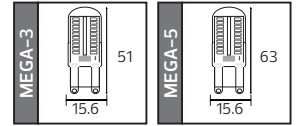

MEGA SERİSİ

Model	Kod	Watt	Fiyat	Koli İçi	Lümen	Işık Rengi
MEGA-3	001-011-0003	3 W	4,22 $	200	240 lm	2700K / 6400K
MEGA-5	001-011-0005	5 W	5,62 $	200	390 lm	2700K / 6400K

36,7x18,5x77,0	KG 2,6
25,0x25,0x19,0	KG 4,1

NANO SERİSİ

Model	Kod	Watt	Fiyat	Koli İçi	Lümen	Işık Rengi
NANO-2 (HL452L)	001-008-0002	1.5 W	1,71 $	200	105 lm	2700K / 6400K
NANO-3 (HL453L)	001-008-0003	3 W	3,38 $	200	210 lm	2700K / 6400K

24,0x17,0x24,0	KG 3,0
24,0x17,0x24,0	KG 4,0

HL 449L

Model	Watt	Fiyat	Koli İçi	Lümen	Işık Rengi
HL 449L	2.5 W	1,71 $	216	80 lm	6400K