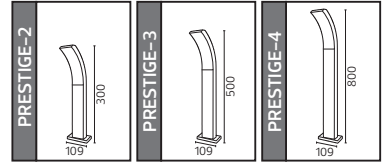

METAL

PALMERA/S SERİSİ

Model	Kod	Watt	Fiyat	Koli İçi	Renk	Boyutlar (mm)	Ağırlık (KG)
PALMERA/S1	075-017-0001	Max. 60W	54,83 \$	10	SİYAH	53,0x22,0x38,0	9,6
PALMERA/S2	075-017-0002	Max. 60W	66,33 \$	10	SİYAH	44,0x30,0x33,0	10,5
PALMERA/S3	075-017-0003	Max. 60W	90,88 \$	10	SİYAH	44,0x30,0x53,0	14,5
PALMERA/S4	075-017-0004	Max. 60W	127,65 \$	6	SİYAH	44,0x30,0x83,0	12,0