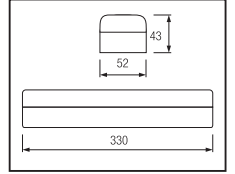

33,0x44,0x35,0

KG 17,7

ZICO

Model	Kod	Watt	Fiyat	Koli İçi	Lümen	Renk	Işık Rengi
ZICO-6	084-012-0006	6 W	37,42 \$	20	490 lm	BEYAZ	7000K-9000K

27,0x54,0x29,0

KG 15,6

ZOFF

Model	Kod	Watt	Fiyat	Koli İçi	Lümen
ZOFF	084-019-0001	1.5 W	23,18 \$	20	50 lm