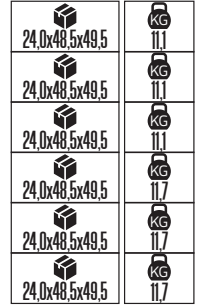

LILYA

Model	Kod	Watt	Fiyat	Koli İçi	Lümen	Renk	Işık Rengi
LILYA-5	016-009-0005	5 W	5,05 \$	100	335 lm	MAT KROM	2700K / 6400K
LILYA-5	016-009-0005	5 W	5,05 \$	100	335 lm	WHITE	2700K / 6400K

NORA SERİSİ

Model	Kod	Watt	Fiyat	Renk	Lümen	Koli İçi	Işık Rengi
NORA-5	016-053-0005	5 W	2,35 \$	BEYAZ	445 lm	200	2700K / 6400K
NORA-5	016-053-0005	5 W	2,35 \$	GÜMÜŞ	445 lm	200	2700K / 6400K
NORA-5	016-053-0005	5 W	2,40 \$	SİYAH	445 lm	200	2700K / 6400K
NORA-7	016-053-0007	7 W	2,55 \$	BEYAZ	630 lm	200	2700K / 6400K
NORA-7	016-053-0007	7 W	2,55 \$	GÜMÜŞ	630 lm	200	2700K / 6400K
NORA-7	016-053-0007	7 W	2,60 \$	SİYAH	630 lm	200	2700K / 6400K