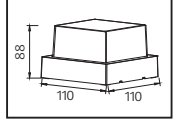

Model	Kod	Watt	Fiyat	Koli İçi	Lümen	Renk	Işık Rengi
SUGA-5/SC	076-020-0005	5 W	9,12 $	50	350 lm	SIYAH	4200K