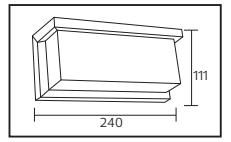

PLASTİK

PALACE

YENİ ÜRÜN

Model	Kod	Watt	Fiyat	Koli İçi	Lümen	Renk	Işık Rengi
PALACE	076-081-0020	20 W	12,84 \$	40	1400 lm	SİYAH	4200K

PLASTİK

PIANO

YENİ ÜRÜN

Model	Kod	Watt	Fiyat	Koli İçi	Lümen	Renk	Işık Rengi
PIANO-15	076-096-0015	15 W	11,20 \$	40	1050 lm	SİYAH	4200K