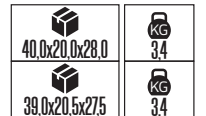

FILAMENT FLAME/DIM

Model	Kod	Watt	Fiyat	Koli İçi	Lümen	Işık Rengi
FILAMENT FLAME-4/DIM	001-014-1004	4 W	4,69 $	100	450 lm	3000K / 6400K
FILAMENT FLAME-6/DIM	001-014-1006	6 W	4,90 $	100	700 lm	3000K / 6400K