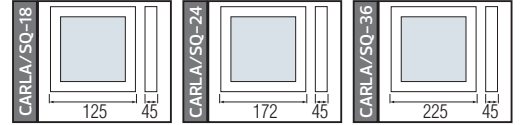

CARLA SERİSİ

Model	Kod	Watt	Fiyat	Koli İçi	Lümen	Renk	Işık Rengi
CARLA-18	016-058-0018	18 W	9,83 $	40	1800 lm	BEYAZ	3000K / 7000K
CARLA-24	016-058-0024	24 W	14,80 $	30	2500 lm	BEYAZ	3000K / 7000K
CARLA-36	016-058-0036	36 W	20,90 $	20	3820 lm	BEYAZ	3000K / 7000K

55,0x33,0x37,0	6,7
56,4x55,0x30,0	7,5
53,0x47,0x25,0	8,8

CARLA/SQ SERİSİ

Model	Kod	Watt	Fiyat	Koli İçi	Lümen	Renk	Işık Rengi
CARLA/SQ-18	016-059-0018	18 W	10,48 $	40	1800 lm	BEYAZ	3000K / 7000K
CARLA/SQ-24	016-059-0024	24 W	15,92 $	30	2500 lm	BEYAZ	3000K / 7000K
CARLA/SQ-36	016-059-0036	36 W	24,97 $	20	3820 lm	BEYAZ	3000K / 7000K

54,0x27,0x28,0	7,3
54,0x53,0x19,5	8,6
53,0x47,0x25,0	9,3