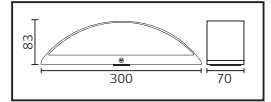

MEŞE

Model	Kod	Watt	Fiyat	Koli İçi	Lümen	Renk	Işık Rengi
MEŞE	076-004-0012	12 W	67,00 \$	12	1250 lm	SIYAH	4100K

ZAKKUM

Model	Kod	Watt	Fiyat	Koli İçi	Lümen	Renk	Işık Rengi
ZAKKUM	076-005-0006	6 W	46,20 \$	12	540 lm	SIYAH	4100K