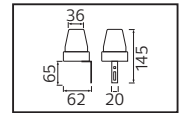

FLEX

Model	Kod	Watt	Fiyat	Amper	Koli İçi	Renk
FLEX	089-001-0002	Max. 1200W	5,78 $	10A	100	BEYAZ