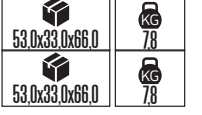

Made in **Türkiye**

HOROZ® **ELECTRIC**

Bahçe Aydınlatmaları

YONCA-1

Model	Kod	Watt	Fiyat	Koli İçi	Renk
YONCA-1	400-010-132	Max. 40W	292,50 TL	18	SİYAH
YONCA-1	400-020-132	Max. 40W	292,50 TL	18	BEYAZ

PLASTİK

YONCA-2

Model	Kod	Watt	Fiyat	Koli İçi	Renk
YONCA-2	400-010-133	Max. 40W	292,50 TL	18	SİYAH
YONCA-2	400-020-133	Max. 40W	292,50 TL	18	BEYAZ

PLASTİK