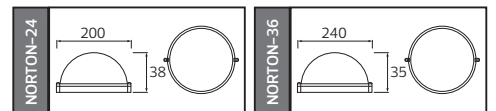

FARADAY

YENİ ÜRÜN

Model	Kod	Watt	Fiyat	Koli İçi	Lümen	Renk	Işık Rengi
FARADAY-24	071-015-0024	24 W	11,14 $	40	2400 lm	BEYAZ	3000K / 8000K
FARADAY-36	071-015-0036	36 W	14,40 $	30	3600 lm	BEYAZ	3000K / 8000K

41,0x37,0x41,5	16,25
55,0x43,0x27,5	39,0

PLASTİK

NORTON

YENİ ÜRÜN

Model	Kod	Watt	Fiyat	Koli İçi	Lümen	Renk	Işık Rengi
NORTON-24	071-016-0024	24 W	11,25 $	40	2400 lm	BEYAZ	3000K / 8000K
NORTON-36	071-016-0036	36 W	14,68 $	30	3600 lm	BEYAZ	3000K / 8000K

43,0x42,5x43,0	14,0
43,0x42,5x43,0	18,7

PLASTİK