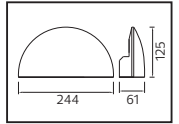

ARDIÇ

Model	Kod	Watt	Fiyat	Koli İçi	Lümen	Renk	Işık Rengi
ARDIÇ	076-003-0006	5.5 W	48,10 $	8	385 lm	SIYAH	4200K