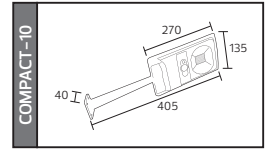

PROPORT

Model	Kod	Watt	Fiyat	Koli İçi	Lümen	Işık Rengi
PROPORT-45	068-015-0045	45 W	81,15 \$	4	4900 lm	6400K

KATLANABİLİR

SOLAR

COMPACT SERİSİ

Model	Kod	Watt	Fiyat	Koli İçi	Lümen	Renk	Işık Rengi		
COMPACT-20	074-010-0020	20 W	36,98 \$	10	230 lm	SİYAH	6400K	52,5x41,5x45,0	18,0