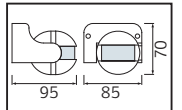

LINEA

Model	Kod	Watt	Fiyat	Koli İçi	Renk
LINEA	088-001-0003	Max. 1000W	10,63 $	50	BEYAZ
LINEA	088-001-0003	Max. 1000W	10,63 $	50	SİYAH