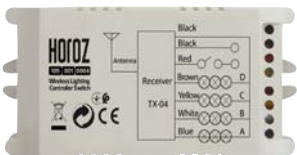

CONTROLLER-1

Model	Kod	Watt	Fiyat	Koli İçi	Renk
CONTROLLER-1	105-001-0001	1000 W	10,30 $	100	BEYAZ

1 KANAL

CONTROLLER-2

Model	Kod	Watt	Fiyat	Koli İçi	Renk
CONTROLLER-2	105-001-0002	2000 W	10,85 $	100	BEYAZ

2 KANAL

CONTROLLER-3

Model	Kod	Watt	Fiyat	Koli İçi	Renk
CONTROLLER-3	105-001-0003	3000 W	11,72 $	100	BEYAZ

3 KANAL

CONTROLLER-4

Model	Kod	Watt	Fiyat	Koli İçi	Renk
CONTROLLER-4	105-001-0004	4000 W	12,77 $	100	BEYAZ

4 KANAL