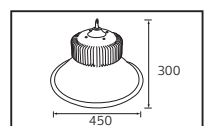

OLIMPOS

Model	Kod	Watt	Fiyat	Koli İçi	Lümen	Renk	Işık Rengi		
OLIMPOS-100	063-002-0100	100 W	85,00 \$	6	9200 lm	KROM	4200K	49,0x49,0x49,0	KG 12,5

ORLANDO SERİSİ

Model	Kod	Watt	Fiyat	Koli İçi	Lümen	Renk	Işık Rengi
ORLANDO-30	074-005-0030	30 W	29,19 \$	15	3300 lm	SİYAH	6400K
ORLANDO-50	074-005-0050	50 W	39,04 \$	10	5560 lm	SİYAH	6400K
ORLANDO-100	074-005-0100	100 W	87,80 \$	4	11300 lm	SİYAH	6400K
ORLANDO-150	074-005-0150	150 W	129,45 \$	3	17050 lm	SİYAH	6400K
ORLANDO-200	074-005-0200	200 W	171,46 \$	2	22800 lm	SİYAH	6400K