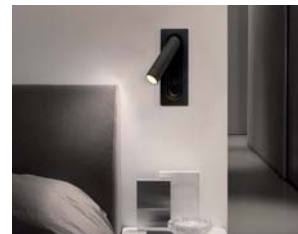

45,0x39,0x39,0	KG 11,6
45,0x39,0x39,0	KG 11,6

BELEK

YENİ ÜRÜN

Model	Kod	Watt	Fiyat	Koli İçi	Lümen	Renk	Işık Rengi
BELEK	029-009-0003	3 W	37,83 \$	40	100 lm	BEYAZ	4200K
BELEK	029-009-0003	3 W	37,83 \$	40	100 lm	SİYAH	4200K