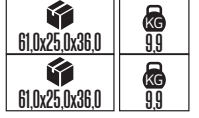

FOCUS

Model	Kod	Watt	Fiyat	Koli İçi	Renk
FOCUS	088-001-0001	Max. 1000W	10,63 $	50	BEYAZ
FOCUS	088-001-0001	Max. 1000W	10,63 $	50	SİYAH