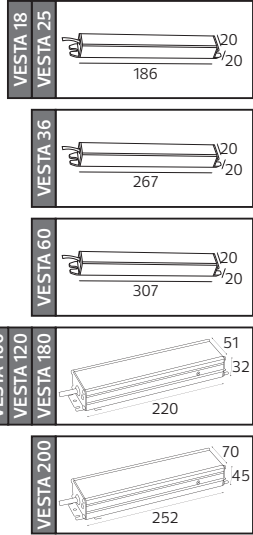

45,5x27,5x19,0	5,4
45,5x27,5x19,0	6,6
47,0x30,5x19,0	5,9
47,0x33,5x19,0	8,0
47,0x42,0x19,0	9,2

VESTA

Model	Kod	Fiyat	Watt	28x35	50x50	Amper	Class	Koli İçi
VESTA 18	083-001-0018	8,20 \$	18 W	3.5m	1.2m	1.5A	II	120
VESTA 25	083-001-0025	11,52 \$	25 W	5m	1.7m	2A	II	120
VESTA 36	083-001-0036	16,10 \$	36 W	7m	2m	3A	II	78
VESTA 60	083-001-0060	24,88 \$	60 W	12m	4m	5A	II	78
VESTA 100	083-001-0100	35,46 \$	100 W	20m	6.5m	8.5A	I	28
VESTA 120	083-001-0120	36,88 \$	120 W	25m	8m	10A	I	28
VESTA 180	083-001-0180	44,44 \$	180 W	37m	12m	15A	I	22
VESTA 200	083-001-0200	54,60 \$	200 W	40m	13m	17A	I	15