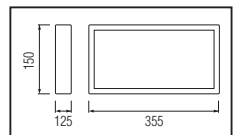

36,0x29,0x34,0

KG 11,2