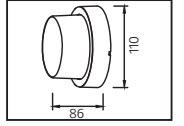

Model	Kod	Watt	Fiyat	Koli İçi	Lümen	Renk	Işık Rengi
SUGA-5/RC	076-019-0005	5 W	8,22 $	50	350 lm	SIYAH	4200K