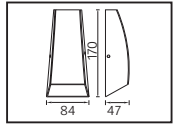

SALKIM

Model	Kod	Watt	Fiyat	Koli İçi	Lümen	Renk	Işık Rengi
SALKIM	076-008-0006	6 W	39,70 $	16	380 lm	SİYAH	4200K

METAL

SELVİ

Model	Kod	Watt	Fiyat	Koli İçi	Lümen	Renk	Işık Rengi
SELVİ	076-007-0006	6 W	34,70 $	24	380 lm	SİYAH	4200K

METAL

MAMBA

Model	Kod	Watt	Fiyat	Koli İçi	Renk
MAMBA	076-066-0001	Max. 2x35W	9,60 $	50	SİYAH

PLASTİK

MAMBA-SQ

Model	Kod	Watt	Fiyat	Koli İçi	Renk
MAMBA-SQ	076-067-0001	Max. 2x35W	9,75 $	50	SİYAH

PLASTİK

WINDSOR

Model	Kod	Watt	Fiyat	Koli İçi	Lümen	Renk	Işık Rengi
WINDSOR-6	076-051-0006	6 W	8,46 $	50	420 lm	SİYAH	4200K

PLASTİK