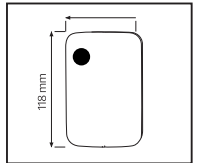

PİL DAHİLDİR