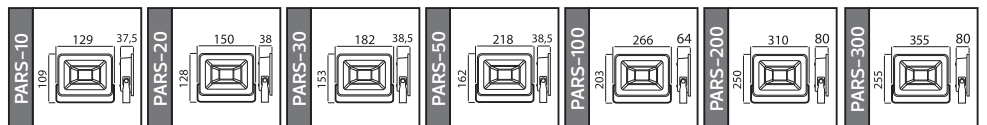

PARS SERİSİ

Model	Kod	Watt	Fiyat	Koli İçi	Lümen	Renk	Işık Rengi		
PARS-10	068-008-0010	10 W	8,26 \$	100	1100 lm	SİYAH	2700K	78,0x23,0x18,8	KG 11,0
PARS-10	068-008-0010	10 W	8,26 \$	100	1100 lm	SİYAH	6400K	78,0x23,0x18,8	KG 11,0
PARS-10	068-008-0010	10 W	8,90 \$	100	1100 lm	SİYAH	YEŞİL	78,0x23,0x18,8	KG 11,0
PARS-20	068-008-0020	20 W	9,34 \$	100	2200 lm	SİYAH	2700K	73,5x28,6x23,5	KG 17,1
PARS-20	068-008-0020	20 W	9,34 \$	100	2200 lm	SİYAH	6400K	73,5x28,6x23,5	KG 17,1
PARS-20	068-008-0020	20 W	10,06 \$	100	2200 lm	SİYAH	YEŞİL	73,5x28,6x23,5	KG 17,1
PARS-30	068-008-0030	30 W	10,86 \$	50	3310 lm	SİYAH	2700K	61,5x31,0x18,0	KG 12,0
PARS-30	068-008-0030	30 W	10,86 \$	50	3310 lm	SİYAH	6400K	61,5x31,0x18,0	KG 12,0
PARS-30	068-008-0030	30 W	11,64 \$	50	3310 lm	SİYAH	YEŞİL	61,5x31,0x18,0	KG 12,0
PARS-50	068-008-0050	50 W	12,30 \$	30	5650 lm	SİYAH	2700K	52,5x22,0x30,0	KG 10,5
PARS-50	068-008-0050	50 W	12,30 \$	30	5650 lm	SİYAH	6400K	52,5x22,0x30,0	KG 10,5
PARS-50	068-008-0050	50 W	13,17 \$	30	5650 lm	SİYAH	YEŞİL	52,5x22,0x30,0	KG 10,5
PARS-100	068-008-0100	100 W	22,50 \$	12	11550 lm	SİYAH	2700K	45,5x27,5x18,5	KG 7,8
PARS-100	068-008-0100	100 W	22,50 \$	12	11550 lm	SİYAH	6400K	45,5x27,5x18,5	KG 7,8
PARS-100	068-008-0100	100 W	24,10 \$	12	11550 lm	SİYAH	YEŞİL	45,5x27,5x18,5	KG 7,8
PARS-200	068-008-0200	200 W	48,93 \$	8	23250 lm	SİYAH	2700K	38,0x34,0x25,4	KG 11,2
PARS-200	068-008-0200	200 W	48,93 \$	8	23250 lm	SİYAH	6400K	38,0x34,0x25,4	KG 11,2
PARS-200	068-008-0200	200 W	52,15 \$	8	23250 lm	SİYAH	YEŞİL	38,0x34,0x25,4	KG 11,2
PARS-300	068-008-0300	300 W	73,34 \$	8	34910 lm	SİYAH	6400K	40,5x37,5x28,7	KG 14,4