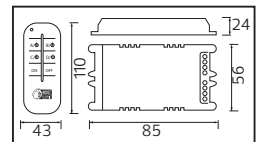

3 KANAL

CONTROLLER-4

Model	Kod	Watt	Fiyat	Koli İçi	Renk
CONTROLLER-4	105-001-0004	4000 W	12,77 \$	100	BEYAZ

4 KANAL

TIMER

Model	Kod	Watt	Fiyat	Program	Min. Zamanlama	Koli İçi
TIMER-1	108-001-0001	3500W	8,34 \$	24 Açma-Kapama	30 Dakika	48