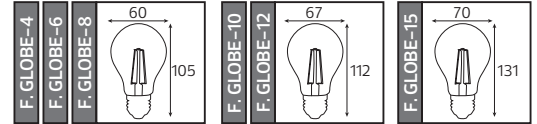

FILAMENT GLOBE

Model	Kod	Watt	Fiyat	Koli İçi	Lümen	Işık Rengi	Boyutlar (mm)	Ağırlık (kg)
FILAMENT GLOBE-4	001-015-0004	4 W	3,42 $	100	450 lm	3000K / 6400K	64,0x33,0x27,0	5,6
FILAMENT GLOBE-6	001-015-0006	6 W	3,54 $	100	700 lm	3000K / 6400K	33,0x64,0x25,0	5,8
FILAMENT GLOBE-8	001-015-0008	8 W	3,65 $	100	900 lm	3000K / 6400K	33,0x64,0x24,5	6,1
FILAMENT GLOBE-10	001-015-0010	10 W	4,67 $	100	1200 lm	3000K / 6400K	70,5x36,0x26,0	7,2
FILAMENT GLOBE-12	001-015-0012	12 W	5,54 $	100	1540 lm	3000K / 6400K	36,5x76,5x26,0	7,2
FILAMENT GLOBE-15	001-015-0015	15 W	6,35 $	100	1750 lm	3000K / 6400K	36,5x76,5x26,0	7,2