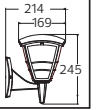

PLASTİK

YONCA-2

Model	Kod	Watt	Fiyat	Koli İçi	Renk
YONCA-2	400-010-133	Max. 40W	292,50 TL	18	SİYAH
YONCA-2	400-020-133	Max. 40W	292,50 TL	18	BEYAZ

PLASTİK

**PRİZMA**

Model	Kod	Watt	Fiyat	Koli İçi	Renk
PRİZMA	400-010-129	Max. 40W	466,40 TL	8	SİYAH
PRİZMA	400-020-129	Max. 40W	466,40 TL	8	BEYAZ