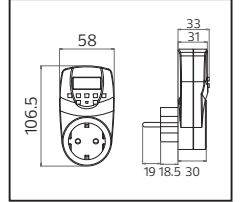

57,0x44,0x23,0

KG
7,7

MEKANİK

GÜNLÜK

TIMER

Model	Kod	Watt	Fiyat	Program	Min. Zamanlama	Koli İçi
TIMER-2	108-002-0001	3500W	16,86 \$	20 Açma-Kapama	1 Dakika	48

57,0x44,0x23,0

KG
7,7