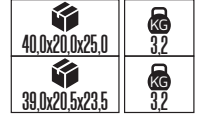

FILAMENT CANDLE/DIM

Model	Kod	Watt	Fiyat	Koli İçi	Lümen	Işık Rengi
FILAMENT CANDLE-4/DIM	001-013-1004	4 W	4,69 $	100	450 lm	3000K / 6400K
FILAMENT CANDLE-6/DIM	001-013-1006	6 W	4,90 $	100	700 lm	3000K / 6400K