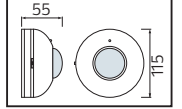

FOCUS

Model	Kod	Watt	Fiyat	Koli İçi	Renk
FOCUS	088-001-0001	Max. 1000W	10,63 $	50	BEYAZ
FOCUS	088-001-0001	Max. 1000W	10,63 $	50	SİYAH