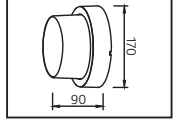

Model	Kod	Watt	Fiyat	Koli İçi	Lümen	Renk	Işık Rengi
SUGA-12/RC	076-019-0012	12 W	13,48 $	20	840 lm	SIYAH	4200K