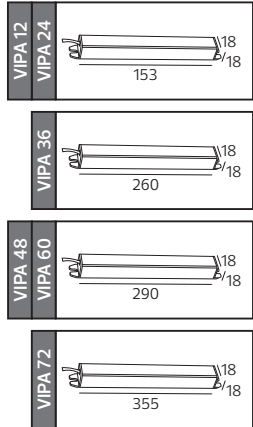

VEGA

YENİ ÜRÜN

Model	Kod	Fiyat	Watt	28x35	50x50	Amper	Koli İçi
VEGA 10	082-001-0010	4,90 $	10 W	2m	1m	0.8A	250
VEGA 36	082-001-0036	6,76 $	36 W	5m	1.5m	3A	100
VEGA 60	082-001-0060	7,28 $	60 W	10m	4m	5A	50
VEGA 120	082-001-0120	9,36 $	120 W	20m	8m	10A	40
VEGA 150	082-001-0150	12,96 $	150 W	30m	10m	12A	40
VEGA 200	082-001-0200	14,66 $	200 W	40m	13m	17A	40
VEGA 250	082-001-0250	16,20 $	250 W	50m	17m	20.8A	30
VEGA 360	082-001-0360	21,00 $	360 W	70m	24m	30A	30

42,5x34,5x49,5	16,5
34,0x45,0x21,5	13,5
29,0x46,0x34,0	17,1
22,0x45,0x35,0	11,0
45,0x29,0x25,5	14,0
45,0x29,0x26,0	18,0
49,0x24,0x25,0	13,7
49,0x24,0x25,0	15,7

VIPA

Model	Kod	Fiyat	Watt	28x35	50x50	Amper	Koli İçi
VIPA 12	082-002-0012	4,20 $	12 W	3m	1m	1A	120
VIPA 24	082-002-0024	4,96 $	24 W	5m	1.5m	2A	120
VIPA 36	082-002-0036	9,22 $	36 W	7m	2m	3A	80
VIPA 48	082-002-0048	10,54 $	48 W	8m	3m	4A	80
VIPA 60	082-002-0060	11,52 $	60 W	11m	4m	5A	80
VIPA 72	082-002-0072	14,82 $	72 W	14m	5m	6A	80

45,5x27,5x19,0	5,4
45,5x27,5x19,0	6,6
47,0x30,5x19,0	5,9
47,0x33,5x19,0	8,0
47,0x42,0x19,0	9,2