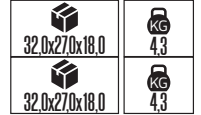

MONICA

Model	Kod	Watt	Fiyat	Koli İçi	Lümen	Renk	Işık Rengi
MONICA	016-003-0001	1W	3,45 $	100	80 lm	SİYAH	4200K
MONICA	016-003-0001	1W	3,45 $	100	80 lm	MAT KROM	4200K