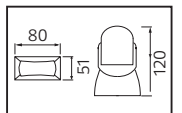

MEGANE

Model	Kod	Watt	Fiyat	Koli İçi	Renk
MEGANE	088-001-0008	Max. 1200W	15,91 $	50	BEYAZ