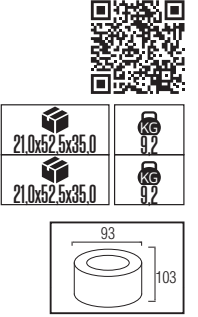

34,5x48,5x26,5	KG 10,3
34,5x48,5x26,5	KG 10,3

RAYLI

SIVAALTI

SIVAÜSTÜ

FREZYA

Model	Kod	Watt	Fiyat	Koli İçi	Renk
FREZYA-R	015-026-0050	Max. 50W	8,68 \$	30	BEYAZ
FREZYA-R	015-026-0050	Max. 50W	8,68 \$	30	SİYAH