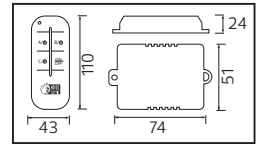

CONTROLLER-1

Model	Kod	Watt	Fiyat	Koli İçi	Renk
CONTROLLER-1	105-001-0001	1000 W	10,30 $	100	BEYAZ

1 KANAL

CONTROLLER-2

Model	Kod	Watt	Fiyat	Koli İçi	Renk
CONTROLLER-2	105-001-0002	2000 W	10,85 $	100	BEYAZ

2 KANAL

CONTROLLER-3

Model	Kod	Watt	Fiyat	Koli İçi	Renk
CONTROLLER-3	105-001-0003	3000 W	11,72 $	100	BEYAZ

3 KANAL

CONTROLLER-4

Model	Kod	Watt	Fiyat	Koli İçi	Renk
CONTROLLER-4	105-001-0004	4000 W	12,77 $	100	BEYAZ

4 KANAL