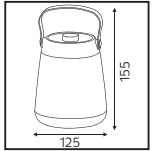

VERON

Model	Kod	Watt	Fiyat	Koli İçi	Lümen	Işık Rengi
VERON	084-037-0015	15 W	28,94 $	30	150/290/160 lm	3000K/4200K/6400K