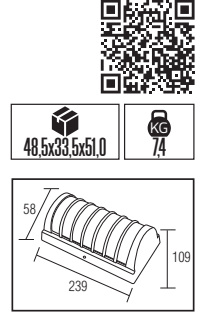

PLASTİK

SWEEP

YENİ ÜRÜN

Model	Kod	Watt	Fiyat	Koli İçi	Lümen	Renk	Işık Rengi
SWEEP	076-061-0024	24 W	10,72 \$	40	1680 lm	SİYAH	4200K

PLASTİK

OREO

YENİ ÜRÜN

Model	Kod	Watt	Fiyat	Koli İçi	Lümen	Renk	Işık Rengi
OREO-12	076-093-0010	12 W	13,78 \$	30	840 lm	SİYAH	4200K