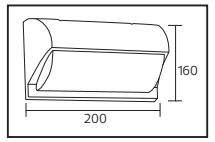

PLASTİK

PALACE

YENİ ÜRÜN

Model	Kod	Watt	Fiyat	Koli İçi	Lümen	Renk	Işık Rengi
PALACE	076-081-0020	20 W	12,84 \$	40	1400 lm	SİYAH	4200K

PLASTİK

PIANO

YENİ ÜRÜN

Model	Kod	Watt	Fiyat	Koli İçi	Lümen	Renk	Işık Rengi
PIANO-15	076-096-0015	15 W	11,20 \$	40	1050 lm	SİYAH	4200K