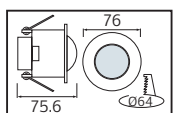

CORSA

Model	Kod	Watt	Fiyat	Koli İçi	Renk
CORSA	088-001-0006	Max. 1200W	10,06 $	50	BEYAZ