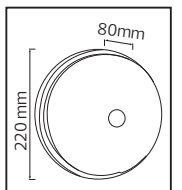

HECTOR

Model	Kod	Watt	Fiyat	Koli İçi	Lümen	Renk	Işık Rengi
HECTOR-10	071-012-0010	10 W	35,84 $	20	935 lm	BEYAZ	4200K

PLASTİK

SENSÖRLÜ

VESPER

Model	Kod	Watt	Fiyat	Koli İçi	Lümen	Renk	Işık Rengi
VESPER-15	071-013-0015	15 W	47,26 $	10	1500 lm	BEYAZ	4200K

PLASTİK

SENSÖRLÜ

Made in **Türkiye**

BOLKAR

YENİ ÜRÜN

Model	Kod	Watt	Fiyat	Koli İçi	Lümen	Renk	Işık Rengi
BOLKAR-20	071-014-0020	20 W	495,50 TL	20	2400 lm	BEYAZ/SİYAH	6400K

PLASTİK

SENSÖRLÜ