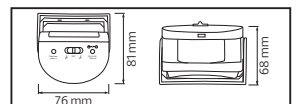

PLAY SERİSİ

YENİ ÜRÜN

Model	Kod	Voltaaj	Fiyat	Koli İçi	Renk
PLAY	086-005-0001	4.5V DC	12,00 $	60	BEYAZ