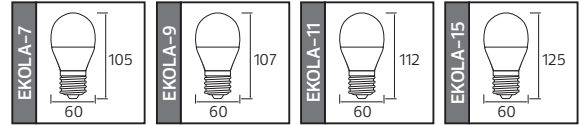

58,0x29,0x22,0	4,05
62,0x32,0x23,0	4,25
62,0x32,0x25,0	4,40
62,0x32,0x27,0	4,52

Made in **Türkiye**

DOB
CIRCUIT