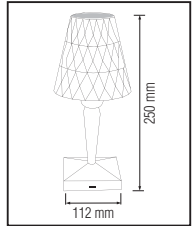

CCT ADJUSTABLE

WANDA 3CCT SERİSİ

YENİ ÜRÜN

Model	Kod	Watt	Fiyat	Koli İçi	Lümen	Renk	Işık Rengi
VANDA 3CCT	050-005-0001	1W	18,50 $	20	30 lm	KRİSTAL	3000K/4500K/6000K

50,5x21,0x57,0

8,0