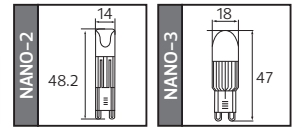

MEGA SERİSİ

Model	Kod	Watt	Fiyat	Koli İçi	Lümen	Işık Rengi
MEGA-3	001-011-0003	3 W	4,22 $	200	240 lm	2700K / 6400K
MEGA-5	001-011-0005	5 W	5,62 $	200	390 lm	2700K / 6400K

36,7x18,5x77,0	KG 2,6
25,0x25,0x19,0	KG 4,1

NANO SERİSİ

Model	Kod	Watt	Fiyat	Koli İçi	Lümen	Işık Rengi
NANO-2 (HL452L)	001-008-0002	1.5 W	1,71 $	200	105 lm	2700K / 6400K
NANO-3 (HL453L)	001-008-0003	3 W	3,38 $	200	210 lm	2700K / 6400K

24,0x17,0x24,0	KG 3,0
24,0x17,0x24,0	KG 4,0

HL 449L

Model	Watt	Fiyat	Koli İçi	Lümen	Işık Rengi
HL 449L	2.5 W	1,71 $	216	80 lm	6400K