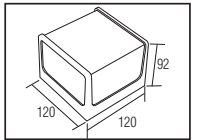

ETNA

Model	Kod	Watt	Fiyat	Koli İçi	Lümen	Renk	Işık Rengi
ETNA-4	076-094-0004	4 W	7,80 $	50	280 lm	SİYAH	4200K

PLASTİK

BOLERO

Model	Kod	Watt	Fiyat	Koli İçi	Lümen	Renk	Işık Rengi
BOLERO-6	076-076-0006	6 W	10,03 $	50	420 lm	SİYAH	4200K

PLASTİK

CUBE

Model	Kod	Watt	Fiyat	Koli İçi	Lümen	Renk	Işık Rengi
CUBE	076-068-0008	8 W	23,39 $	20	770 lm	SİYAH	4200K

PLASTİK

CUBE-G

Model	Kod	Watt	Fiyat	Koli İçi	Lümen	Renk	Işık Rengi
CUBE-G	076-069-0008	8 W	23,39 $	20	770 lm	SİYAH	4200K

PLASTİK