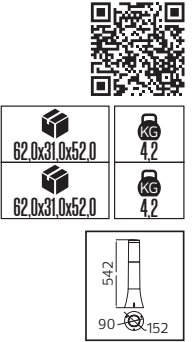

ORKİDE-1

Model	Kod	Watt	Fiyat	Koli İçi	Renk
ORKİDE-1	400-000-121	Max. 40W	289,70 TL	12	SİYAH
ORKİDE-1	400-001-121	Max. 40W	289,70 TL	12	GRİ

PLASTİK

ORKİDE-2

Model	Kod	Watt	Fiyat	Koli İçi	Renk
ORKİDE-2	400-000-122	Max. 40W	348,00 TL	8	SİYAH
ORKİDE-2	400-001-122	Max. 40W	348,00 TL	8	GRİ

PLASTİK

ORKİDE-3

Model	Kod	Watt	Fiyat	Koli İçi	Renk
ORKİDE-3	400-000-123	Max. 40W	277,00 TL	20	SİYAH
ORKİDE-3	400-001-123	Max. 40W	277,00 TL	20	GRİ

PLASTİK

ORKİDE-4

Model	Kod	Watt	Fiyat	Koli İçi	Renk
ORKİDE-4	400-000-124	Max. 40W	354,80 TL	15	SİYAH
ORKİDE-4	400-001-124	Max. 40W	354,80 TL	15	GRİ

PLASTİK

ORKİDE-4

Model	Kod	Watt	Fiyat	Koli İçi	Renk
ORKİDE-4	400-010-124	Max. 40W	880,40 TL	15	SİYAH
ORKİDE-4	400-011-124	Max. 40W	880,40 TL	15	GRİ

PLASTİK

SENSÖRLÜ