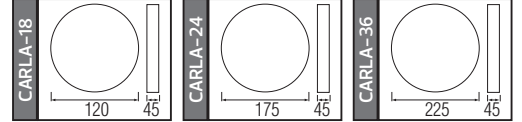

CARLA SERİSİ

Model	Kod	Watt	Fiyat	Koli İçi	Lümen	Renk	Işık Rengi
CARLA-18	016-058-0018	18 W	9,83 $	40	1800 lm	BEYAZ	3000K / 7000K
CARLA-24	016-058-0024	24 W	14,80 $	30	2500 lm	BEYAZ	3000K / 7000K
CARLA-36	016-058-0036	36 W	20,90 $	20	3820 lm	BEYAZ	3000K / 7000K

55,0x33,0x37,0	6,7
56,4x55,0x30,0	7,5
53,0x47,0x25,0	8,8

CARLA/SQ SERİSİ

Model	Kod	Watt	Fiyat	Koli İçi	Lümen	Renk	Işık Rengi
CARLA/SQ-18	016-059-0018	18 W	10,48 $	40	1800 lm	BEYAZ	3000K / 7000K
CARLA/SQ-24	016-059-0024	24 W	15,92 $	30	2500 lm	BEYAZ	3000K / 7000K
CARLA/SQ-36	016-059-0036	36 W	24,97 $	20	3820 lm	BEYAZ	3000K / 7000K

54,0x27,0x28,0	7,3
54,0x53,0x19,5	8,6
53,0x47,0x25,0	9,3