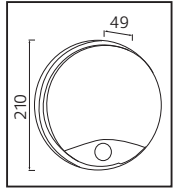

HECTOR

Model	Kod	Watt	Fiyat	Koli İçi	Lümen	Renk	Işık Rengi
HECTOR-10	071-012-0010	10 W	35,84 $	20	935 lm	BEYAZ	4200K

PLASTİK

SENSÖRLÜ

VESPER

Model	Kod	Watt	Fiyat	Koli İçi	Lümen	Renk	Işık Rengi
VESPER-15	071-013-0015	15 W	47,26 $	10	1500 lm	BEYAZ	4200K

PLASTİK

SENSÖRLÜ

Made in **Türkiye**

BOLKAR

YENİ ÜRÜN

Model	Kod	Watt	Fiyat	Koli İçi	Lümen	Renk	Işık Rengi
BOLKAR-20	071-014-0020	20 W	495,50 TL	20	2400 lm	BEYAZ/SİYAH	6400K

PLASTİK

SENSÖRLÜ