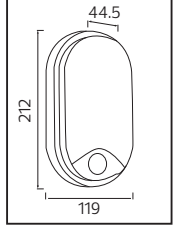

544x30,9x62,7	KG 5,9
544x30,9x62,7	KG 5,9

HECTOR

Model	Kod	Watt	Fiyat	Koli İçi	Lümen	Renk	Işık Rengi
HECTOR-10	071-012-0010	10 W	35,84 \$	20	935 lm	BEYAZ	4200K

PLASTİK

SENSÖRLÜ

VESPER

Model	Kod	Watt	Fiyat	Koli İçi	Lümen	Renk	Işık Rengi
VESPER-15	071-013-0015	15 W	47,26 \$	10	1500 lm	BEYAZ	4200K