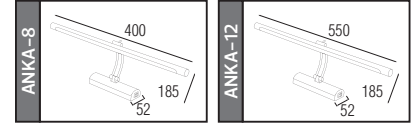

43,5x62,0x36,5	KG 9,2
43,5x62,0x36,5	KG 9,2
58,5x62,0x36,5	KG 11,8
58,5x62,0x36,5	KG 11,8

FLAMİNGO SERİSİ

Model	Kod	Watt	Fiyat	Koli İçi	Lümen	Renk	Işık Rengi
FLAMİNGO-4	040-001-0004	4 W	32,00 \$	20	360 lm	KROM	4200K
FLAMİNGO-6	040-001-0006	6 W	36,40 \$	20	520 lm	KROM	4200K