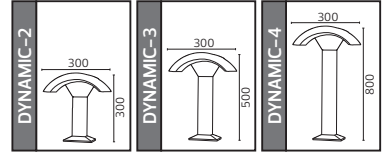

DYNAMIC-1

Model	Kod	Watt	Fiyat	Koli İçi	Lümen	Renk	Işık Rengi
DYNAMIC-1	076-058-0001	24 W	77,40 $	10	2670 lm	SIYAH	4200K

METAL

DYNAMIC SERİSİ

Model	Kod	Watt	Fiyat	Koli İçi	Lümen	Renk	Işık Rengi
DYNAMIC-2	076-058-0002	24 W	124,25 $	10	2670 lm	SIYAH	4200K
DYNAMIC-3	076-058-0003	24 W	150,10 $	4	2670 lm	SIYAH	4200K
DYNAMIC-4	076-058-0004	24 W	187,50 $	4	2670 lm	SIYAH	4200K

METAL