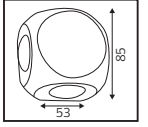

47,5x22,5x28,5	KG 6,3
50,0x25,0x38,0	KG 17,6
45,0x30,0x47,0	KG 6,9

PLASTİK

ETNA

Model	Kod	Watt	Fiyat	Koli İçi	Lümen	Renk	Işık Rengi
ETNA-4	076-094-0004	4 W	7,80 \$	50	280 lm	SİYAH	4200K

PLASTİK

BOLERO

Model	Kod	Watt	Fiyat	Koli İçi	Lümen	Renk	Işık Rengi
BOLERO-6	076-076-0006	6 W	10,03 \$	50	420 lm	SİYAH	4200K