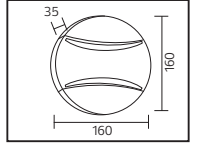

FOREX

YENİ ÜRÜN

Model	Kod	Watt	Fiyat	Koli İçi	Lümen	Renk	Işık Rengi
FOREX-10	076-098-0010	10 W	9,98 $	40	700 lm	SİYAH	4200K

PLASTİK

MOZART

YENİ ÜRÜN

Model	Kod	Watt	Fiyat	Koli İçi	Lümen	Renk	Işık Rengi
MOZART-20	076-095-0020	20 W	13,24 $	40	1400 lm	SİYAH	4200K

PLASTİK

PALACE

YENİ ÜRÜN

Model	Kod	Watt	Fiyat	Koli İçi	Lümen	Renk	Işık Rengi
PALACE	076-081-0020	20 W	12,84 $	40	1400 lm	SİYAH	4200K

PLASTİK

PIANO

YENİ ÜRÜN

Model	Kod	Watt	Fiyat	Koli İçi	Lümen	Renk	Işık Rengi
PIANO-15	076-096-0015	15 W	11,20 $	40	1050 lm	SİYAH	4200K

PLASTİK