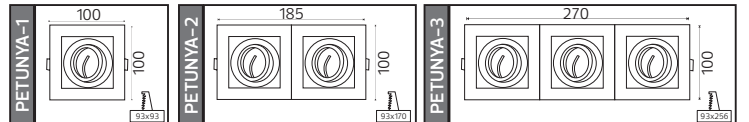

PETUNYA SERİSİ

Model	Kod	Watt	Fiyat	Koli İçi	Renk
PETUNYA-1	015-028-0001	Max. 50W	4,02 $	50	BEYAZ-SİYAH
PETUNYA-1	015-028-0001	Max. 50W	4,02 $	50	SİYAH
PETUNYA-2	015-028-0002	Max. 2x50W	7,21 $	25	BEYAZ-SİYAH
PETUNYA-2	015-028-0002	Max. 2x50W	7,21 $	25	SİYAH
PETUNYA-3	015-028-0003	Max. 3x50W	11,65 $	20	BEYAZ-SİYAH
PETUNYA-3	015-028-0003	Max. 3x50W	11,65 $	20	SİYAH

59,5x25,0x27,0	KG 8,7
59,5x25,0x27,0	KG 8,7
59,5x21,0x27,0	KG 7,7
59,5x21,0x27,0	KG 7,7
48,5x29,0x27,0	KG 9,2
48,5x29,0x27,0	KG 9,2