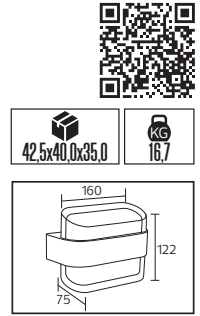

SWEEP

YENİ ÜRÜN

Model	Kod	Watt	Fiyat	Koli İçi	Lümen	Renk	Işık Rengi
SWEEP	076-061-0024	24 W	10,72 $	40	1680 lm	SİYAH	4200K

PLASTİK

OREO

YENİ ÜRÜN

Model	Kod	Watt	Fiyat	Koli İçi	Lümen	Renk	Işık Rengi
OREO-12	076-093-0010	12 W	13,78 $	30	840 lm	SİYAH	4200K

PLASTİK

KING-10/R

YENİ ÜRÜN

Model	Kod	Watt	Fiyat	Koli İçi	Lümen	Renk	Işık Rengi
KING-10/R	076-082-0002	10 W	12,08 $	30	700 lm	SİYAH	4200K

KING-10/S

YENİ ÜRÜN

Model	Kod	Watt	Fiyat	Koli İçi	Lümen	Renk	Işık Rengi
KING-10/S	076-082-0004	10 W	12,78 $	30	700 lm	SİYAH	4200K

PLASTİK