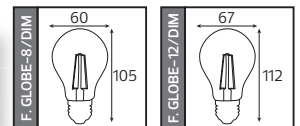

Model	Kod	Watt	Fiyat	Koli İçi	Lümen	Işık Rengi	Boyutlar (mm)	Ağırlık (kg)
FILAMENT GLOBE-8/DIM	001-015-1008	8 W	7,15 $	100	900 lm	3000K / 6400K	33,0x64,0x24,5	3,4
FILAMENT GLOBE-12/DIM	001-015-1012	12 W	10,82 $	100	1540 lm	3000K / 6400K	36,5x76,5x26,0	7,2