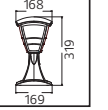

Made in **Türkiye**

HOROZ® **ELECTRIC**

Bahçe Aydınlatmaları

YONCA-1

Model	Kod	Watt	Fiyat	Koli İçi	Renk
YONCA-1	400-010-132	Max. 40W	292,50 TL	18	SİYAH
YONCA-1	400-020-132	Max. 40W	292,50 TL	18	BEYAZ

PLASTİK

YONCA-2

Model	Kod	Watt	Fiyat	Koli İçi	Renk
YONCA-2	400-010-133	Max. 40W	292,50 TL	18	SİYAH
YONCA-2	400-020-133	Max. 40W	292,50 TL	18	BEYAZ

PLASTİK