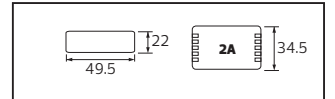

RGB KONTROL CİHAZI 2A

Model	Kod	Fiyat	Watt	28x35	50x50	Koli İçi
2A	100-001-0072	5,42 $	72 W	15m	5m	88

43,0x30,0x20,0

KG 6,7

RGB KONTROL CİHAZI 4A

Model	Kod	Fiyat	Watt	28x35	50x50	Koli İçi
4A	100-002-0144	28,62 $	144 W	30m	10m	80

61,0x35,0x28,5

KG 15,5