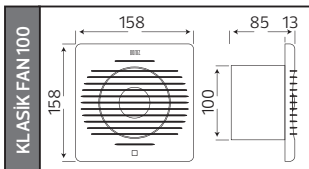

KLASİK FAN 200 m³

Model	Kod	Watt	Fiyat	Koli İçi	Devir	Hava Akımı	Renk
FAN 200	500-000-200	40 W	1044,00 TL	6	1000 rpm	200 m³/h	BEYAZ
FAN 200	500-040-200	40 W	1171,00 TL	6	1000 rpm	200 m³/h	GÜMÜŞ
FAN 200	500-010-200	40 W	1171,00 TL	6	1000 rpm	200 m³/h	FÜME
FAN 200	500-020-200	40 W	1171,00 TL	6	1000 rpm	200 m³/h	KAYIN
FAN 200	500-030-200	40 W	1171,00 TL	6	1000 rpm	200 m³/h	CEVİZ

37,5x54,0x27,0	KG 10,2
37,5x54,0x27,0	KG 10,2
37,5x54,0x27,0	KG 10,2
37,5x54,0x27,0	KG 10,2
37,5x54,0x27,0	KG 10,2