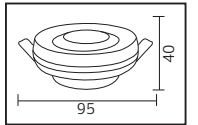

AZER SERİSİ

YENİ ÜRÜN

Model	Kod	Watt	Fiyat	Koli İçi	Renk
AZER-1	015-039-0001	Max. 50W	9,34 $	100	SİYAH-BEYAZ
AZER-1	015-039-0001	Max. 50W	9,34 $	100	BEYAZ
AZER-2	015-040-0001	Max. 50W	10,82 $	100	SİYAH-BEYAZ
AZER-2	015-040-0001	Max. 50W	10,82 $	100	BEYAZ
AZER-3	015-041-0001	Max. 50W	10,82 $	100	SİYAH-BEYAZ
AZER-3	015-041-0001	Max. 50W	10,82 $	100	BEYAZ

55,0x47,0x23,0	KG 4,95
55,0x47,0x23,0	KG 2,9
55,0x47,0x23,0	KG 4,65
55,0x47,0x23,0	KG 3,1
55,0x47,0x23,0	KG 4,95
55,0x47,0x23,0	KG 3,3

PLAZMA

Model	Kod	Watt	Fiyat	Koli İçi	Lümen	Renk	Işık Rengi
PLAZMA-40	056-009-0040	40 W	15,04 $	10	4265 lm	BEYAZ	4200K / 6400K

62,0x36,5x61,5	KG 12,5

BACKLIGHT