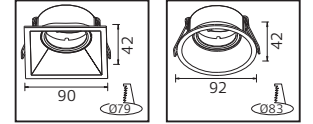

MEYAN

Model	Kod	Watt	Fiyat	Koli İçi	Renk
MEYAN-R	015-029-0001	Max. 50W	2,32 $	50	BEYAZ
MEYAN-R	015-029-0001	Max. 50W	2,32 $	50	SİYAH
MEYAN-S	015-030-0001	Max. 50W	2,32 $	50	BEYAZ
MEYAN-S	015-030-0001	Max. 50W	2,32 $	50	SİYAH

55,0x22,5x35,0	KG 6,2
55,0x22,5x35,0	KG 6,2
55,0x22,5x35,0	KG 7,6
55,0x22,5x35,0	KG 7,6

PETUNYA SERİSİ

Model	Kod	Watt	Fiyat	Koli İçi	Renk
PETUNYA-1	015-028-0001	Max. 50W	4,02 $	50	BEYAZ-SİYAH
PETUNYA-1	015-028-0001	Max. 50W	4,02 $	50	SİYAH
PETUNYA-2	015-028-0002	Max. 2x50W	7,21 $	25	BEYAZ-SİYAH
PETUNYA-2	015-028-0002	Max. 2x50W	7,21 $	25	SİYAH
PETUNYA-3	015-028-0003	Max. 3x50W	11,65 $	20	BEYAZ-SİYAH
PETUNYA-3	015-028-0003	Max. 3x50W	11,65 $	20	SİYAH

59,5x25,0x27,0	KG 8,7
59,5x25,0x27,0	KG 8,7
59,5x21,0x27,0	KG 7,7
59,5x21,0x27,0	KG 7,7
48,5x29,0x27,0	KG 9,2
48,5x29,0x27,0	KG 9,2