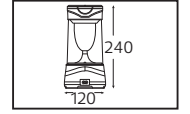

ROMARIO

Model	Kod	Watt	Fiyat	Koli İçi	Lümen	Renk	Işık Rengi
ROMARIO	084-022-0010	10 W	35,32 $	16	360 lm	BEYAZ	7000K-9000K