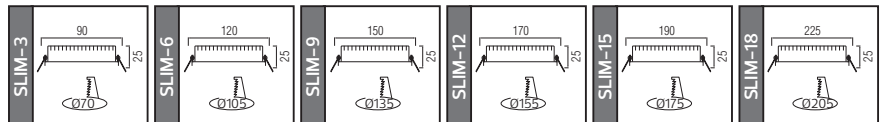

SLIM SERİSİ

Model	Kod	Watt	Fiyat	Koli İçi	Lümen	Renk	Işık Rengi
SLIM-3	056-003-0003	3 W	2,74 $	120	260 lm	BEYAZ	2700K / 6400K
SLIM-6	056-003-0006	6 W	3,17 $	120	510 lm	BEYAZ	2700K / 6400K
SLIM-9	056-003-0009	9 W	3,94 $	120	850 lm	BEYAZ	2700K / 6400K
SLIM-12	056-003-0012	12 W	4,58 $	80	1200 lm	BEYAZ	2700K / 6400K
SLIM-15	056-003-0015	15 W	5,70 $	80	1500 lm	BEYAZ	2700K / 6400K
SLIM-18	056-003-0018	18 W	5,82 $	40	1850 lm	BEYAZ	2700K / 6400K

54,5x26,0x23,0	KG 8,7
49,5x48,0x31,0	KG 12,8
51,5x50,0x33,0	KG 15,5
49,5x38,0x36,5	KG 12,8
46,0x43,0x32,0	KG 16,5
50,0x45,5x25,0	KG 16,5