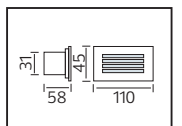

AMBER

Model	Kod	Watt	Fiyat	Koli İçi	Lümen	Renk	Işık Rengi
AMBER	079-022-0002	1.2 W	12,86 $	40	72 lm	MAT KROM	6400K