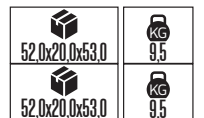

POLİKARBON

AMARA SERİSİ

YENİ ÜRÜN

Model	Kod	Watt	Fiyat	Koli İçi	Lümen	Renk	Işık Rengi
AMARA	016-079-0006	6 W	4,05 \$	100	480 lm	BEYAZ	2700K / 6400K
AMARA	016-079-0006	6 W	4,05 \$	100	480 lm	SİYAH	2700K / 6400K