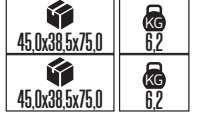

BEGONYA-1

Model	Kod	Watt	Fiyat	Koli İçi	Renk
BEGONYA-1	400-010-116	Max. 40W	324,50 TL	12	SİYAH
BEGONYA-1	400-020-116	Max. 40W	324,50 TL	12	BEYAZ

PLASTİK

BEGONYA-2

Model	Kod	Watt	Fiyat	Koli İçi	Renk
BEGONYA-2	400-010-117	Max. 40W	324,50 TL	12	SİYAH
BEGONYA-2	400-020-117	Max. 40W	324,50 TL	12	BEYAZ

PLASTİK

BEGONYA-3

Model	Kod	Watt	Fiyat	Koli İçi	Renk
BEGONYA-3	400-010-118	Max. 40W	343,60 TL	12	SİYAH
BEGONYA-3	400-020-118	Max. 40W	343,60 TL	12	BEYAZ

PLASTİK

BEGONYA-4

Model	Kod	Watt	Fiyat	Koli İçi	Renk
BEGONYA-4	400-010-120	Max. 40W	271,90 TL	20	SİYAH
BEGONYA-4	400-020-120	Max. 40W	271,90 TL	20	BEYAZ

PLASTİK