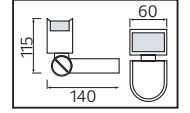

GOLF

Model	Kod	Watt	Fiyat	Koli İçi	Renk
GOLF	088-001-0004	Max. 1200W	14,94 $	100	BEYAZ