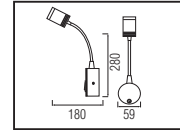

45,0x39,0x39,0	KG 11,6
45,0x39,0x39,0	KG 11,6