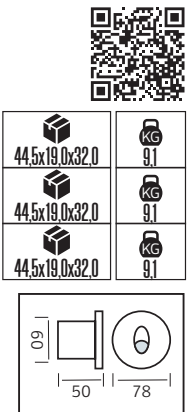

YAKUT

Model	Kod	Watt	Fiyat	Koli İçi	Lümen	Renk	Işık Rengi
YAKUT	079-002-0003	3 W	14,88 $	50	50 lm	BEYAZ	4000K
YAKUT	079-002-0003	3 W	14,88 $	50	50 lm	SİYAH	4000K
YAKUT	079-002-0003	3 W	14,88 $	50	50 lm	MAT KROM	4000K