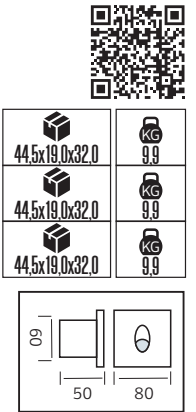

ZÜMRÜT

Model	Kod	Watt	Fiyat	Koli İçi	Lümen	Renk	Işık Rengi
ZÜMRÜT	079-001-0003	3 W	15,26 $	50	50 lm	SİYAH	4000K
ZÜMRÜT	079-001-0003	3 W	15,26 $	50	50 lm	BEYAZ	4000K
ZÜMRÜT	079-001-0003	3 W	15,26 $	50	50 lm	MAT KROM	4000K