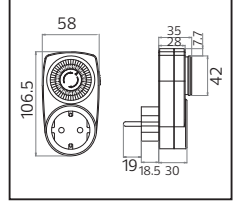

57,0x44,0x23,0

KG
7,7

MEKANİK

GÜNLÜK