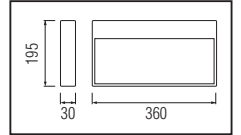

38,5x31,0x45,0

KG 12,5