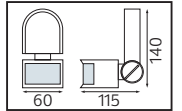

CORONA

Model	Kod	Watt	Fiyat	Koli İçi	Renk
CORONA	088-001-0002	Max. 1000W	10,63 $	50	BEYAZ
CORONA	088-001-0002	Max. 1000W	10,63 $	50	SİYAH