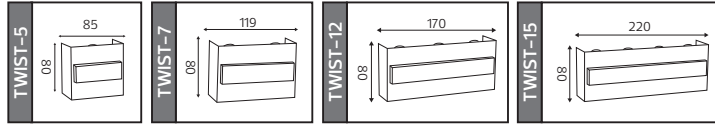

PROTON SERİSİ

Model	Kod	Watt	Fiyat	Koli İçi	Lümen	Renk	Işık Rengi
PROTON-4	076-039-0004	4 W	6,78 $	50	360 lm	SİYAH	4200K
PROTON-6	076-039-0006	6 W	7,32 $	50	420 lm	SİYAH	4200K
PROTON-8	076-039-0008	8 W	8,93 $	50	560 lm	SİYAH	4200K

47,5x22,5x28,5	KG 6,3
50,0x25,0x38,0	KG 17,6
45,0x30,0x47,0	KG 6,9