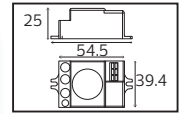

GOLF

Model	Kod	Watt	Fiyat	Koli İçi	Renk
GOLF	088-001-0004	Max. 1200W	14,94 $	100	BEYAZ

SMART

Model	Kod	Watt	Fiyat	Koli İçi	Renk
SMART	088-001-0005	Max. 1200W	11,56 $	50	BEYAZ

POLO

Model	Kod	Watt	Fiyat	Koli İçi	Renk
POLO	088-001-0007	Max. 1200W	12,46 $	100	BEYAZ

MICROWAVE

FLASH

Model	Kod	Watt	Fiyat	Amper	Koli İçi	Renk
FLASH	089-001-0001	Max. 1000W	5,52 $	6A	200	BEYAZ

FLEX

Model	Kod	Watt	Fiyat	Amper	Koli İçi	Renk
FLEX	089-001-0002	Max. 1200W	5,78 $	10A	100	BEYAZ

LUXOR

Model	Kod	Watt	Fiyat	Amper	Koli İçi	Renk
LUXOR	089-001-0003	Max. 2700W	8,12 $	25A	100	BEYAZ