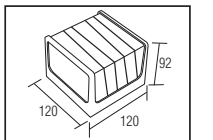

ETNA

Model	Kod	Watt	Fiyat	Koli İçi	Lümen	Renk	Işık Rengi
ETNA-4	076-094-0004	4 W	7,80 $	50	280 lm	SİYAH	4200K

PLASTİK

BOLERO

Model	Kod	Watt	Fiyat	Koli İçi	Lümen	Renk	Işık Rengi
BOLERO-6	076-076-0006	6 W	10,03 $	50	420 lm	SİYAH	4200K

PLASTİK

CUBE

Model	Kod	Watt	Fiyat	Koli İçi	Lümen	Renk	Işık Rengi
CUBE	076-068-0008	8 W	23,39 $	20	770 lm	SİYAH	4200K

PLASTİK

CUBE-G

Model	Kod	Watt	Fiyat	Koli İçi	Lümen	Renk	Işık Rengi
CUBE-G	076-069-0008	8 W	23,39 $	20	770 lm	SİYAH	4200K

PLASTİK