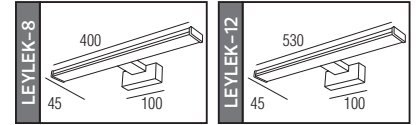

KANARYA SERİSİ

Model	Kod	Watt	Fiyat	Koli İçi	Lümen	Renk	Işık Rengi
KANARYA-8	040-012-0008	8 W	37,92 $	20	720 lm	KROM	4200K
KANARYA-8	040-012-0008	8 W	35,98 $	20	720 lm	SİYAH	4200K
KANARYA-12	040-012-0012	12 W	41,29 $	20	1200 lm	KROM	4200K
KANARYA-12	040-012-0012	12 W	39,46 $	20	1200 lm	SİYAH	4200K

44,0x56,0x31,5	KG 7,0
44,0x56,0x31,5	KG 7,0
56,0x59,0x31,5	KG 8,5
56,0x59,0x31,5	KG 8,5