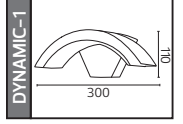

50,0x38,0x21,0	12,1
----------------	------

DYNAMIC-1

Model	Kod	Watt	Fiyat	Koli İçi	Lümen	Renk	Işık Rengi
DYNAMIC-1	076-058-0001	24 W	77,40 \$	10	2670 lm	SIYAH	4200K

METAL

DYNAMIC SERİSİ

Model	Kod	Watt	Fiyat	Koli İçi	Lümen	Renk	Işık Rengi
DYNAMIC-2	076-058-0002	24 W	124,25 \$	10	2670 lm	SIYAH	4200K
DYNAMIC-3	076-058-0003	24 W	150,10 \$	4	2670 lm	SIYAH	4200K
DYNAMIC-4	076-058-0004	24 W	187,50 \$	4	2670 lm	SIYAH	4200K