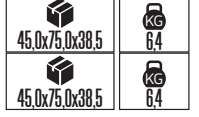

BEGONYA-1

Model	Kod	Watt	Fiyat	Koli İçi	Renk
BEGONYA-1	400-010-116	Max. 40W	324,50 TL	12	SİYAH
BEGONYA-1	400-020-116	Max. 40W	324,50 TL	12	BEYAZ

PLASTİK

BEGONYA-2

Model	Kod	Watt	Fiyat	Koli İçi	Renk
BEGONYA-2	400-010-117	Max. 40W	324,50 TL	12	SİYAH
BEGONYA-2	400-020-117	Max. 40W	324,50 TL	12	BEYAZ

PLASTİK

BEGONYA-3

Model	Kod	Watt	Fiyat	Koli İçi	Renk
BEGONYA-3	400-010-118	Max. 40W	343,60 TL	12	SİYAH
BEGONYA-3	400-020-118	Max. 40W	343,60 TL	12	BEYAZ

PLASTİK

BEGONYA-4

Model	Kod	Watt	Fiyat	Koli İçi	Renk
BEGONYA-4	400-010-120	Max. 40W	271,90 TL	20	SİYAH
BEGONYA-4	400-020-120	Max. 40W	271,90 TL	20	BEYAZ

PLASTİK