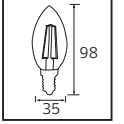

HL 449L

Model	Watt	Fiyat	Koli İçi	Lümen	Işık Rengi
HL 449L	2.5 W	1,71 \$	216	80 lm	6400K

FILAMENT CANDLE

Model	Kod	Watt	Fiyat	Koli İçi	Lümen	Işık Rengi
FILAMENT CANDLE-4	001-013-0004	4 W	2,16 \$	100	450 lm	3000K / 6400K
FILAMENT CANDLE-6	001-013-0006	6 W	2,20 \$	100	700 lm	3000K / 6400K