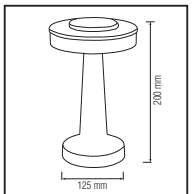

AVIVA 3CCT SERİSİ

YENİ ÜRÜN

Model	Kod	Watt	Fiyat	Koli İçi	Lümen	Renk	Işık Rengi
AVIVA 3CCT	050-003-0001	2 W	17,00 $	16	60 lm	ROSE GOLD/GOLD/SILVER	3000K/4500K/6000K

42,0x22,0x48,0

5,9

DİMLİ

PRONTO 3CCT SERİSİ

YENİ ÜRÜN

Model	Kod	Watt	Fiyat	Koli İçi	Lümen	Renk	Işık Rengi
PRONTO 3CCT	050-002-0001	2 W	20,00 $	16	60 lm	GOLD/SILVER/ROSE GOLD	3000K/4500K/6000K

54,0x28,0x44,4

7,0

DİMLİ