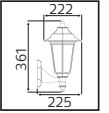

BEGONYA-1

Model	Kod	Watt	Fiyat	Koli İçi	Renk
BEGONYA-1	400-010-116	Max. 40W	324,50 TL	12	SİYAH
BEGONYA-1	400-020-116	Max. 40W	324,50 TL	12	BEYAZ

PLASTİK

BEGONYA-2

Model	Kod	Watt	Fiyat	Koli İçi	Renk
BEGONYA-2	400-010-117	Max. 40W	324,50 TL	12	SİYAH
BEGONYA-2	400-020-117	Max. 40W	324,50 TL	12	BEYAZ

PLASTİK

BEGONYA-3

Model	Kod	Watt	Fiyat	Koli İçi	Renk
BEGONYA-3	400-010-118	Max. 40W	343,60 TL	12	SİYAH
BEGONYA-3	400-020-118	Max. 40W	343,60 TL	12	BEYAZ

PLASTİK

BEGONYA-4

Model	Kod	Watt	Fiyat	Koli İçi	Renk
BEGONYA-4	400-010-120	Max. 40W	271,90 TL	20	SİYAH
BEGONYA-4	400-020-120	Max. 40W	271,90 TL	20	BEYAZ

PLASTİK