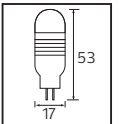

24,0x17,0x24,0	KG 3,0
24,0x17,0x24,0	KG 3,0

HL 448L

Model	Watt	Fiyat	Koli İçi	Lümen	Işık Rengi
HL 448L	1 W	1,71 \$	216	80 lm	6400K

47,5x21,0x23,5	KG 4,5
----------------	--------

MINI

Model	Kod	Watt	Fiyat	Koli İçi	Lümen	Işık Rengi
MINI	001-009-0002	1.5 W	2,21 \$	200	60 lm	2700K / 6400K