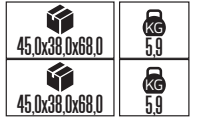

BEGONYA-1

Model	Kod	Watt	Fiyat	Koli İçi	Renk
BEGONYA-1	400-010-116	Max. 40W	324,50 TL	12	SİYAH
BEGONYA-1	400-020-116	Max. 40W	324,50 TL	12	BEYAZ

PLASTİK

BEGONYA-2

Model	Kod	Watt	Fiyat	Koli İçi	Renk
BEGONYA-2	400-010-117	Max. 40W	324,50 TL	12	SİYAH
BEGONYA-2	400-020-117	Max. 40W	324,50 TL	12	BEYAZ

PLASTİK

BEGONYA-3

Model	Kod	Watt	Fiyat	Koli İçi	Renk
BEGONYA-3	400-010-118	Max. 40W	343,60 TL	12	SİYAH
BEGONYA-3	400-020-118	Max. 40W	343,60 TL	12	BEYAZ

PLASTİK

BEGONYA-4

Model	Kod	Watt	Fiyat	Koli İçi	Renk
BEGONYA-4	400-010-120	Max. 40W	271,90 TL	20	SİYAH
BEGONYA-4	400-020-120	Max. 40W	271,90 TL	20	BEYAZ

PLASTİK