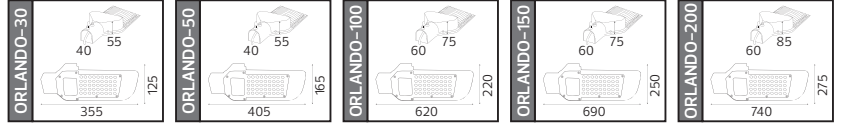

KOWLOON

Model	Kod	Watt	Fiyat	Koli İçi	Lümen	Renk	Işık Rengi
KOWLOON	074-003-0026	26 W	120,85 $	10	2250 lm	GRİ	6400K

50,0x38,0x21,0	12,1