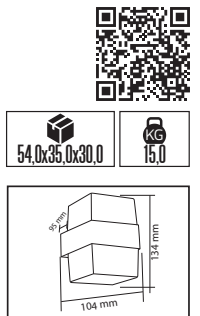

SWEEP

YENİ ÜRÜN

Model	Kod	Watt	Fiyat	Koli İçi	Lümen	Renk	Işık Rengi
SWEEP	076-061-0024	24 W	10,72 $	40	1680 lm	SİYAH	4200K

PLASTİK

OREO

YENİ ÜRÜN

Model	Kod	Watt	Fiyat	Koli İçi	Lümen	Renk	Işık Rengi
OREO-12	076-093-0010	12 W	13,78 $	30	840 lm	SİYAH	4200K

PLASTİK

KING-10/R

YENİ ÜRÜN

Model	Kod	Watt	Fiyat	Koli İçi	Lümen	Renk	Işık Rengi
KING-10/R	076-082-0002	10 W	12,08 $	30	700 lm	SİYAH	4200K

KING-10/S

YENİ ÜRÜN

Model	Kod	Watt	Fiyat	Koli İçi	Lümen	Renk	Işık Rengi
KING-10/S	076-082-0004	10 W	12,78 $	30	700 lm	SİYAH	4200K

PLASTİK