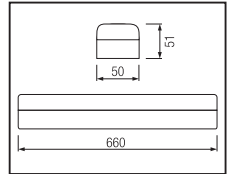

33,0x44,0x35,0

KG 17,7

ZICO

Model	Kod	Watt	Fiyat	Koli İçi	Lümen	Renk	Işık Rengi
ZICO-6	084-012-0006	6 W	37,42 \$	20	490 lm	BEYAZ	7000K-9000K

27,0x54,0x29,0

KG 15,6

ZOFF

Model	Kod	Watt	Fiyat	Koli İçi	Lümen
ZOFF	084-019-0001	1.5 W	23,18 \$	20	50 lm