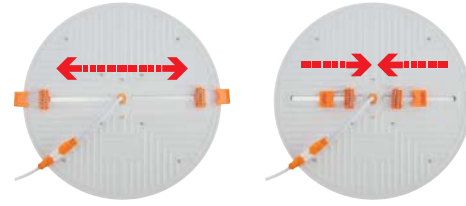

ÇERÇEVESİZ

RAYLI

STELLA SERİSİ

Model	Kod	Watt	Fiyat	Koli İçi	Lümen	Renk	Işık Rengi
STELLA-10	016-052-0010	10 W	4,47 $	20	935 lm	BEYAZ	6400K
STELLA-18	016-052-0018	18 W	5,41 $	20	1800 lm	BEYAZ	6400K
STELLA-24	016-052-0024	24 W	7,37 $	20	2500 lm	BEYAZ	6400K
STELLA-36	016-052-0036	36 W	9,49 $	20	3820 lm	BEYAZ	6400K

20,0x20,0x23,0	KG 2,3
27,5x22,0x27,0	KG 3,3
50,0x38,5x19,5	KG 5,3
50,0x44,5x25,2	KG 9,3