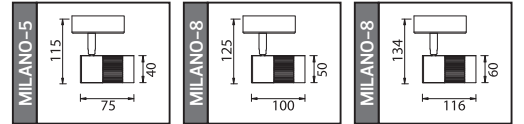

MILANO SERİSİ

Model	Kod	Watt	Fiyat	Koli İçi	Lümen	Renk	Işık Rengi
MILANO-5	018-008-0005	5 W	12,42 $	100	370 lm	SİYAH	3000K
MILANO-5	018-008-0005	5 W	12,42 $	100	370 lm	BEYAZ	3000K
MILANO-8	018-008-0008	8 W	14,90 $	50	600 lm	SİYAH	3000K
MILANO-8	018-008-0008	8 W	14,90 $	50	600 lm	BEYAZ	3000K