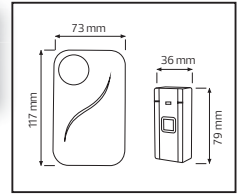

PİL DAHİLDİR

NERO-D SERİSİ

YENİ ÜRÜN

Model	Kod	Voltaj	Fiyat	Koli İçi	Renk
NERO-D	086-003-0001	4.5V DC	10,50 $	60	SİYAH / MAVİ

57,0x31,0x35,0
10,5