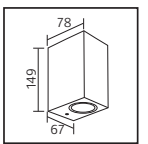

SALKIM

Model	Kod	Watt	Fiyat	Koli İçi	Lümen	Renk	Işık Rengi
SALKIM	076-008-0006	6 W	39,70 $	16	380 lm	SİYAH	4200K

METAL

SELVİ

Model	Kod	Watt	Fiyat	Koli İçi	Lümen	Renk	Işık Rengi
SELVİ	076-007-0006	6 W	34,70 $	24	380 lm	SİYAH	4200K

METAL

MAMBA

Model	Kod	Watt	Fiyat	Koli İçi	Renk
MAMBA	076-066-0001	Max. 2x35W	9,60 $	50	SİYAH

PLASTİK

MAMBA-SQ

Model	Kod	Watt	Fiyat	Koli İçi	Renk
MAMBA-SQ	076-067-0001	Max. 2x35W	9,75 $	50	SİYAH

PLASTİK

WINDSOR

Model	Kod	Watt	Fiyat	Koli İçi	Lümen	Renk	Işık Rengi
WINDSOR-6	076-051-0006	6 W	8,46 $	50	420 lm	SİYAH	4200K

PLASTİK