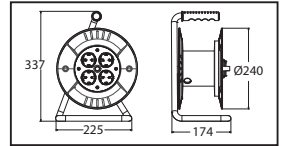

SPIN 2 (KABLOLU)

YENİ ÜRÜN

Model	Kod	Fiyat	Koli İçi	Renk
15 MT	310-015-501	1.376 TL	1	SİYAH
25 MT	310-025-501	1.750 TL	1	SİYAH