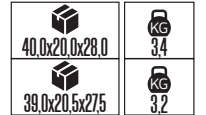

FILAMENT FLAME

Model	Kod	Watt	Fiyat	Koli İçi	Lümen	Işık Rengi
FILAMENT FLAME-4	001-014-0004	4 W	2,16 $	100	450 lm	3000K / 6400K
FILAMENT FLAME-6	001-014-0006	6 W	2,20 $	100	700 lm	3000K / 6400K