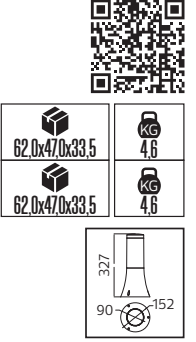

ORKİDE-1

Model	Kod	Watt	Fiyat	Koli İçi	Renk
ORKİDE-1	400-000-121	Max. 40W	289,70 TL	12	SİYAH
ORKİDE-1	400-001-121	Max. 40W	289,70 TL	12	GRİ

PLASTİK

ORKİDE-2

Model	Kod	Watt	Fiyat	Koli İçi	Renk
ORKİDE-2	400-000-122	Max. 40W	348,00 TL	8	SİYAH
ORKİDE-2	400-001-122	Max. 40W	348,00 TL	8	GRİ

PLASTİK

ORKİDE-3

Model	Kod	Watt	Fiyat	Koli İçi	Renk
ORKİDE-3	400-000-123	Max. 40W	277,00 TL	20	SİYAH
ORKİDE-3	400-001-123	Max. 40W	277,00 TL	20	GRİ

PLASTİK

ORKİDE-4

Model	Kod	Watt	Fiyat	Koli İçi	Renk
ORKİDE-4	400-000-124	Max. 40W	354,80 TL	15	SİYAH
ORKİDE-4	400-001-124	Max. 40W	354,80 TL	15	GRİ

PLASTİK

ORKİDE-4

Model	Kod	Watt	Fiyat	Koli İçi	Renk
ORKİDE-4	400-010-124	Max. 40W	880,40 TL	15	SİYAH
ORKİDE-4	400-011-124	Max. 40W	880,40 TL	15	GRİ

PLASTİK

SENSÖRLÜ