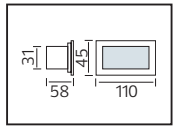

PERLE

Model	Kod	Watt	Fiyat	Koli İçi	Lümen	Renk	Işık Rengi
PERLE	079-021-0002	1.2 W	12,86 $	40	72 lm	MAT KROM	6400K