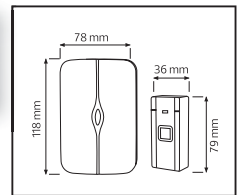

57,0x31,0x35,0
10,5

PİL DAHİLDİR

MAXI-D SERİSİ

YENİ ÜRÜN

Model	Kod	Voltaj	Fiyat	Koli İçi	Renk
MAXI-D	086-004-0001	3V DC	10,50 \$	60	MAVİ / SİYAH

56,0x26,5x35,0
7,4

PİL DAHİLDİR

NEXT-D SERİSİ