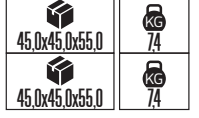

PRİZMA

Model	Kod	Watt	Fiyat	Koli İçi	Renk
PRİZMA	400-010-129	Max. 40W	466,40 TL	8	SİYAH
PRİZMA	400-020-129	Max. 40W	466,40 TL	8	BEYAZ

PLASTİK

PRİZMA 2

YENİ ÜRÜN

Model	Kod	Watt	Fiyat	Koli İçi	Renk
PRİZMA 2	400-010-144	Max. 40W	489,70 TL	8	SİYAH
PRİZMA 2	400-020-144	Max. 40W	489,70 TL	8	BEYAZ

PLASTİK

PAPATYA-1

Model	Kod	Watt	Fiyat	Koli İçi	Renk
PAPATYA-1	400-000-141	Max. 40W	390,80 TL	8	SİYAH
PAPATYA-1	400-001-141	Max. 40W	390,80 TL	8	GRİ

PLASTİK

PAPATYA-2

Model	Kod	Watt	Fiyat	Koli İçi	Renk
PAPATYA-2	400-000-142	Max. 40W	468,20 TL	6	SİYAH
PAPATYA-2	400-001-142	Max. 40W	468,20 TL	6	GRİ

PLASTİK