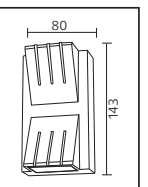

SALKIM

Model	Kod	Watt	Fiyat	Koli İçi	Lümen	Renk	Işık Rengi
SALKIM	076-008-0006	6 W	39,70 $	16	380 lm	SİYAH	4200K

METAL

SELVİ

Model	Kod	Watt	Fiyat	Koli İçi	Lümen	Renk	Işık Rengi
SELVİ	076-007-0006	6 W	34,70 $	24	380 lm	SİYAH	4200K

METAL

MAMBA

Model	Kod	Watt	Fiyat	Koli İçi	Renk
MAMBA	076-066-0001	Max. 2x35W	9,60 $	50	SİYAH

PLASTİK

MAMBA-SQ

Model	Kod	Watt	Fiyat	Koli İçi	Renk
MAMBA-SQ	076-067-0001	Max. 2x35W	9,75 $	50	SİYAH

PLASTİK

WINDSOR

Model	Kod	Watt	Fiyat	Koli İçi	Lümen	Renk	Işık Rengi
WINDSOR-6	076-051-0006	6 W	8,46 $	50	420 lm	SİYAH	4200K

PLASTİK