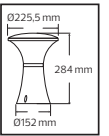

PRİZMA

Model	Kod	Watt	Fiyat	Koli İçi	Renk
PRİZMA	400-010-129	Max. 40W	466,40 TL	8	SİYAH
PRİZMA	400-020-129	Max. 40W	466,40 TL	8	BEYAZ

PLASTİK

PRİZMA 2

YENİ ÜRÜN

Model	Kod	Watt	Fiyat	Koli İçi	Renk
PRİZMA 2	400-010-144	Max. 40W	489,70 TL	8	SİYAH
PRİZMA 2	400-020-144	Max. 40W	489,70 TL	8	BEYAZ

PLASTİK

PAPATYA-1

Model	Kod	Watt	Fiyat	Koli İçi	Renk
PAPATYA-1	400-000-141	Max. 40W	390,80 TL	8	SİYAH
PAPATYA-1	400-001-141	Max. 40W	390,80 TL	8	GRİ

PLASTİK

PAPATYA-2

Model	Kod	Watt	Fiyat	Koli İçi	Renk
PAPATYA-2	400-000-142	Max. 40W	468,20 TL	6	SİYAH
PAPATYA-2	400-001-142	Max. 40W	468,20 TL	6	GRİ

PLASTİK