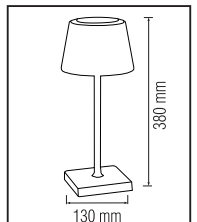

GLAMOR/RGB SERİSİ

YENİ ÜRÜN

Model	Kod	Watt	Fiyat	Koli İçi	Renk	Işık Rengi
GLAMOR/RGB	050-006-0001	2 W	44,00 \$	10	SİYAH	RGB

69,5x29,0x41,0

4,9

DİMLİ

FUJI-D SERİSİ

YENİ ÜRÜN