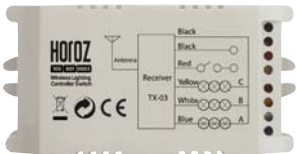

CONTROLLER-1

Model	Kod	Watt	Fiyat	Koli İçi	Renk
CONTROLLER-1	105-001-0001	1000 W	10,30 $	100	BEYAZ

1 KANAL

CONTROLLER-2

Model	Kod	Watt	Fiyat	Koli İçi	Renk
CONTROLLER-2	105-001-0002	2000 W	10,85 $	100	BEYAZ

2 KANAL

CONTROLLER-3

Model	Kod	Watt	Fiyat	Koli İçi	Renk
CONTROLLER-3	105-001-0003	3000 W	11,72 $	100	BEYAZ

3 KANAL

CONTROLLER-4

Model	Kod	Watt	Fiyat	Koli İçi	Renk
CONTROLLER-4	105-001-0004	4000 W	12,77 $	100	BEYAZ

4 KANAL