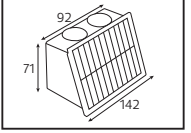

MARATHON

Model	Kod	Watt	Fiyat	Koli İçi	Lümen	Renk	Işık Rengi
MARATHON-10	076-100-0010	10 W	15,92 $	50	700 lm	SIYAH	4200K

PLASTİK

SUNLUX-2

Model	Kod	Watt	Fiyat	Koli İçi	Lümen	Renk	Işık Rengi
SUNLUX-2	078-016-0003	50 W	72,79 $	4	320 lm	SIYAH	6400K

PLASTİK

SUNLUX

Model	Kod	Watt	Fiyat	Koli İçi	Lümen	Renk	Işık Rengi
SUNLUX 1/S	078-016-0002	30 W	30,55 $	12	160lm	SIYAH	6400K
SUNLUX 1/R	078-016-0001	30 W	27,46 $	12	160 lm	SIYAH	6400K

PLASTİK