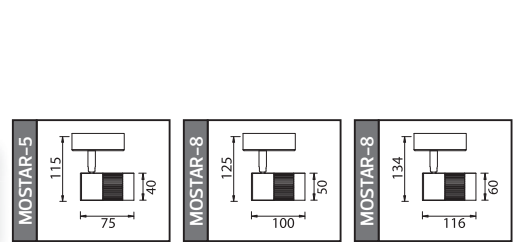

MOSTAR SERİSİ

Model	Kod	Watt	Fiyat	Koli İçi	Lümen	Renk	Işık Rengi
MOSTAR-5	017-003-0005	5 W	12,27 $	100	370 lm	SİYAH	3000K
MOSTAR-5	017-003-0005	5 W	12,27 $	100	370 lm	BEYAZ	3000K