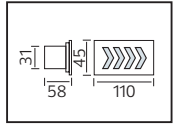

PERA

Model	Kod	Watt	Fiyat	Koli İçi	Lümen	Renk	Işık Rengi
PERA	079-023-0002	1.2 W	12,86 $	40	72 lm	MAT KROM	6400K