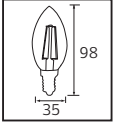

FILAMENT CANDLE/DIM

Model	Kod	Watt	Fiyat	Koli İçi	Lümen	Işık Rengi
FILAMENT CANDLE-4/DIM	001-013-1004	4 W	4,69 $	100	450 lm	3000K / 6400K
FILAMENT CANDLE-6/DIM	001-013-1006	6 W	4,90 $	100	700 lm	3000K / 6400K