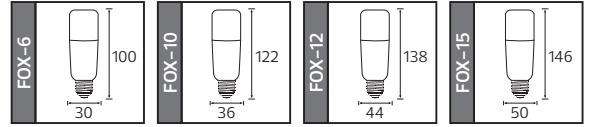

PBT
CASING

YENİ
ÜRÜN

DOB
CIRCUIT

Crystal Diffuser

FOX SERİSİ

Model	Kod	Watt	Fiyat	Koli İçi	Lümen	Işık Rengi		
FOX-6	001-069-0006	6 W	3,16 \$	100	510 lm	6400K	34,0x18,0x22,0	3,2 KG
FOX-10	001-069-0010	10 W	3,80 \$	100	850 lm	6400K	40,0x21,0x23,0	4,2 KG
FOX-12	001-069-0012	12 W	5,00 \$	100	1050 lm	6400K	48,0x25,0x30,0	6,5 KG
FOX-15	001-069-0015	15 W	5,59 \$	100	1350 lm	6400K	54,0x28,0x31,0	7,4 KG