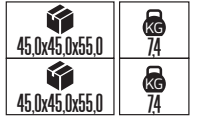

PRİZMA

Model	Kod	Watt	Fiyat	Koli İçi	Renk
PRİZMA	400-010-129	Max. 40W	466,40 TL	8	SİYAH
PRİZMA	400-020-129	Max. 40W	466,40 TL	8	BEYAZ

PLASTİK

PRİZMA 2

YENİ ÜRÜN

Model	Kod	Watt	Fiyat	Koli İçi	Renk
PRİZMA 2	400-010-144	Max. 40W	489,70 TL	8	SİYAH
PRİZMA 2	400-020-144	Max. 40W	489,70 TL	8	BEYAZ

PLASTİK

PAPATYA-1

Model	Kod	Watt	Fiyat	Koli İçi	Renk
PAPATYA-1	400-000-141	Max. 40W	390,80 TL	8	SİYAH
PAPATYA-1	400-001-141	Max. 40W	390,80 TL	8	GRİ

PLASTİK

PAPATYA-2

Model	Kod	Watt	Fiyat	Koli İçi	Renk
PAPATYA-2	400-000-142	Max. 40W	468,20 TL	6	SİYAH
PAPATYA-2	400-001-142	Max. 40W	468,20 TL	6	GRİ

PLASTİK