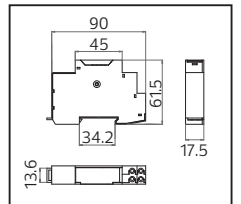

61,0x27,0x17,0

KG
8,8