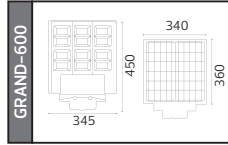

SOLAR

GRAND XL SERİSİ

YENİ ÜRÜN

Kod	Model	Watt	Fiyat	Koli İçi	Lümen	Renk	Işık Rengi		
074-009-0600	GRAND XL 600	600 W	141,50 \$	5	2092 lm	SİYAH	6400K	43,0x36,0x47,0	KG 4,1
074-009-0900	GRAND XL 900	900 W	150,00 \$	4	2668 lm	SİYAH	6400K	62,5x35,0x37,0	KG 4,3
074-009-1200	GRAND XL1200	1200 W	164,80 \$	4	3066 lm	SİYAH	6400K	70,0x35,0x37,0	KG 6,6