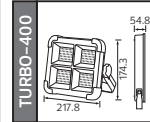

TURBO SERİSİ

YENİ ÜRÜN

Model	Kod	Watt	Fiyat	Koli İçi	Lümen	Renk	Işık Rengi
TURBO-200	068-027-0200	200 W	34,69 $	20	1466 lm	TURUNCU	3 CCT (3000K-4000K-6400K)
TURBO-400	068-027-0400	400 W	47,70 $	20	2391 lm	TURUNCU	3 CCT (3000K-4000K-6400K)
TURBO-800	068-027-0800	800 W	84,42 $	10	2733 lm	TURUNCU	3 CCT (3000K-4000K-6400K)

PROPORT

Model	Kod	Watt	Fiyat	Koli İçi	Lümen	Işık Rengi
PROPORT-45	068-015-0045	45 W	81,15 $	4	4900 lm	6400K