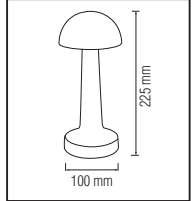

AVIVA 3CCT SERİSİ

YENİ ÜRÜN

Model	Kod	Watt	Fiyat	Koli İçi	Lümen	Renk	Işık Rengi
AVIVA 3CCT	050-003-0001	2 W	17,00 $	16	60 lm	ROSE GOLD/GOLD/SILVER	3000K/4500K/6000K

42,0x22,0x48,0

5,9

DİMLİ

PRONTO 3CCT SERİSİ

YENİ ÜRÜN

Model	Kod	Watt	Fiyat	Koli İçi	Lümen	Renk	Işık Rengi
PRONTO 3CCT	050-002-0001	2 W	20,00 $	16	60 lm	GOLD/SILVER/ROSE GOLD	3000K/4500K/6000K

54,0x28,0x44,4

7,0

DİMLİ