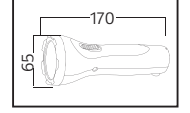

PELE

Model	Kod	Watt	Fiyat	Koli İçi	Lümen	Renk	Işık Rengi
PELE-3	084-006-0003	3 W	8,70 $	50	120 lm	KIRMIZI	7000K-9000K