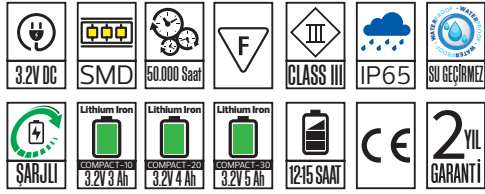

PROPORT

Model	Kod	Watt	Fiyat	Koli İçi	Lümen	Işık Rengi
PROPORT-45	068-015-0045	45 W	81,15 \$	4	4900 lm	6400K

KATLANABİLİR

SOLAR

COMPACT SERİSİ

Model	Kod	Watt	Fiyat	Koli İçi	Lümen	Renk	Işık Rengi		
COMPACT-20	074-010-0020	20 W	36,98 \$	10	230 lm	SİYAH	6400K	52,5x41,5x45,0	18,0