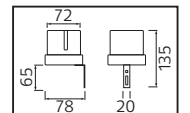

LUXOR

Model	Kod	Watt	Fiyat	Amper	Koli İçi	Renk
LUXOR	089-001-0003	Max. 2700W	8,12 $	25A	100	BEYAZ