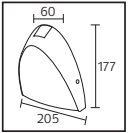

SEGMENT

Model	Kod	Watt	Fiyat	Koli İçi	Lümen	Renk	Işık Rengi
SEGMENT	076-059-0024	24 W	22,45 $	20	1800 lm	SIYAH	3000K