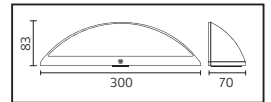

MEŞE

Model	Kod	Watt	Fiyat	Koli İçi	Lümen	Renk	Işık Rengi
MEŞE	076-004-0012	12 W	67,00 \$	12	1250 lm	SIYAH	4100K

ZAKKUM

Model	Kod	Watt	Fiyat	Koli İçi	Lümen	Renk	Işık Rengi
ZAKKUM	076-005-0006	6 W	46,20 \$	12	540 lm	SIYAH	4100K