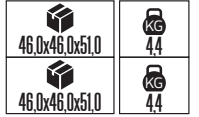

PRİZMA

Model	Kod	Watt	Fiyat	Koli İçi	Renk
PRİZMA	400-010-129	Max. 40W	466,40 TL	8	SİYAH
PRİZMA	400-020-129	Max. 40W	466,40 TL	8	BEYAZ

PLASTİK

PRİZMA 2

YENİ ÜRÜN

Model	Kod	Watt	Fiyat	Koli İçi	Renk
PRİZMA 2	400-010-144	Max. 40W	489,70 TL	8	SİYAH
PRİZMA 2	400-020-144	Max. 40W	489,70 TL	8	BEYAZ

PLASTİK

PAPATYA-1

Model	Kod	Watt	Fiyat	Koli İçi	Renk
PAPATYA-1	400-000-141	Max. 40W	390,80 TL	8	SİYAH
PAPATYA-1	400-001-141	Max. 40W	390,80 TL	8	GRİ

PLASTİK

PAPATYA-2

Model	Kod	Watt	Fiyat	Koli İçi	Renk
PAPATYA-2	400-000-142	Max. 40W	468,20 TL	6	SİYAH
PAPATYA-2	400-001-142	Max. 40W	468,20 TL	6	GRİ

PLASTİK