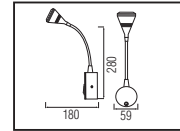

45,0x39,0x39,0	KG 11,6
45,0x39,0x39,0	KG 11,6