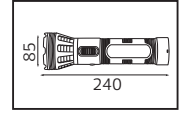

BEST

Model	Kod	Watt	Fiyat	Koli İçi	Lümen	Renk	Işık Rengi
BEST-5	084-024-0005	5 W	14,20 $	60	210 lm	KIRMIZI	8000K-12000K