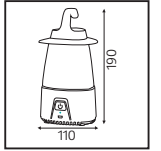

CRESPO

Model	Kod	Watt	Fiyat	Koli İçi	Lümen	Işık Rengi
CRESPO	084-036-0025	25 W	26,60 $	40	550/195/40 lm	7000K-9000K