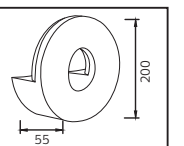

Model	Kod	Watt	Fiyat	Koli İçi	Lümen	Renk	Işık Rengi
DONUT-10	076-099-0010	10 W	13,56 $	40	700 lm	SIYAH	4200K