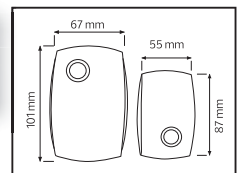

57,0x31,0x35,0
10,5

PİL DAHİLDİR

MAXI-D SERİSİ

YENİ ÜRÜN

Model	Kod	Voltaj	Fiyat	Koli İçi	Renk
MAXI-D	086-004-0001	3V DC	10,50 \$	60	MAVİ / SİYAH

56,0x26,5x35,0
7,4

PİL DAHİLDİR

NEXT-D SERİSİ