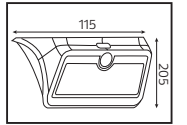

SENSÖRLÜ

SOLAR