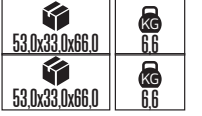

PLASTİK

YONCA-2

Model	Kod	Watt	Fiyat	Koli İçi	Renk
YONCA-2	400-010-133	Max. 40W	292,50 TL	18	SİYAH
YONCA-2	400-020-133	Max. 40W	292,50 TL	18	BEYAZ

PLASTİK

**PRİZMA**

Model	Kod	Watt	Fiyat	Koli İçi	Renk
PRİZMA	400-010-129	Max. 40W	466,40 TL	8	SİYAH
PRİZMA	400-020-129	Max. 40W	466,40 TL	8	BEYAZ