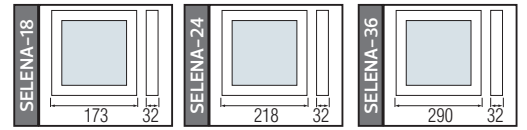

BACKLIGHT

SIVAÜSTÜ

PLASTİK