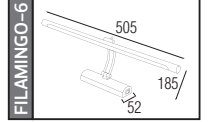

43,5x62,0x36,5	KG 9,2
43,5x62,0x36,5	KG 9,2
58,5x62,0x36,5	KG 11,8
58,5x62,0x36,5	KG 11,8

FLAMİNGO SERİSİ

Model	Kod	Watt	Fiyat	Koli İçi	Lümen	Renk	Işık Rengi
FLAMİNGO-4	040-001-0004	4 W	32,00 \$	20	360 lm	KROM	4200K
FLAMİNGO-6	040-001-0006	6 W	36,40 \$	20	520 lm	KROM	4200K