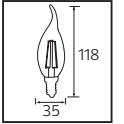

FILAMENT FLAME

Model	Kod	Watt	Fiyat	Koli İçi	Lümen	Işık Rengi
FILAMENT FLAME-4	001-014-0004	4 W	2,16 $	100	450 lm	3000K / 6400K
FILAMENT FLAME-6	001-014-0006	6 W	2,20 $	100	700 lm	3000K / 6400K