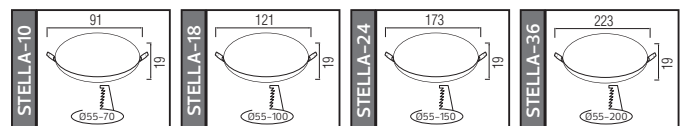

STELLA SERİSİ

Model	Kod	Watt	Fiyat	Koli İçi	Lümen	Renk	Işık Rengi
STELLA-8	016-052-0008	8 W	3,74 $	20	720 lm	BEYAZ	6400K
STELLA-16	016-052-0016	16 W	4,74 $	20	1610 lm	BEYAZ	6400K
STELLA-20	016-052-0020	20 W	6,92 $	20	2100 lm	BEYAZ	6400K

20,0x20,0x23,0	KG 2,3
27,5x22,0x27,0	KG 3,3
50,0x38,5x19,5	KG 5,3

ÇERÇEVESİZ

RAYLI

STELLA SERİSİ

Model	Kod	Watt	Fiyat	Koli İçi	Lümen	Renk	Işık Rengi
STELLA-10	016-052-0010	10 W	4,47 $	20	935 lm	BEYAZ	6400K
STELLA-18	016-052-0018	18 W	5,41 $	20	1800 lm	BEYAZ	6400K
STELLA-24	016-052-0024	24 W	7,37 $	20	2500 lm	BEYAZ	6400K
STELLA-36	016-052-0036	36 W	9,49 $	20	3820 lm	BEYAZ	6400K

20,0x20,0x23,0	KG 2,3
27,5x22,0x27,0	KG 3,3
50,0x38,5x19,5	KG 5,3
50,0x44,5x25,2	KG 9,3