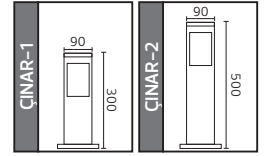

Model	Kod	Watt	Fiyat	Koli İçi	Renk
ÇINAR-1	400-010-134	Max. 60W	324,60 TL	18	SİYAH
ÇINAR-2	400-010-135	Max. 60W	427,60 TL	8	SİYAH

46,0x46,0x61,0

5,3

46,0x46,0x52,0

5,6

PLASTİK

**ORKİDE-1**

Model	Kod	Watt	Fiyat	Koli İçi	Renk
ORKİDE-1	400-000-121	Max. 40W	289,70 TL	12	SİYAH
ORKİDE-1	400-001-121	Max. 40W	289,70 TL	12	GRİ