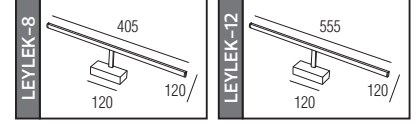

ANKA SERİSİ

Model	Kod	Watt	Fiyat	Koli İçi	Lümen	Renk	Işık Rengi
ANKA-8	040-014-0008	8 W	44,89 $	20	720 lm	KROM	4200K
ANKA-8	040-014-0008	8 W	43,69 $	20	720 lm	SİYAH	4200K
ANKA-12	040-014-0012	12 W	52,28 $	20	1200 lm	KROM	4200K
ANKA-12	040-014-0012	12 W	51,03 $	20	1200 lm	SİYAH	4200K

43,5x62,0x36,5	KG 9,2
43,5x62,0x36,5	KG 9,2
58,5x62,0x36,5	KG 11,8
58,5x62,0x36,5	KG 11,8