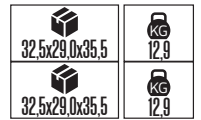

NATALIA

Model	Kod	Watt	Fiyat	Koli İçi	Lümen	Renk	Işık Rengi
NATALIA	016-001-0001	1W	5,55 $	100	60 lm	MAT KROM	6400K
NATALIA	016-001-0001	1W	5,55 $	100	55 lm	MAT KROM	YEŞİL