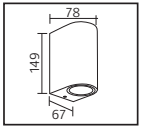

SALKIM

Model	Kod	Watt	Fiyat	Koli İçi	Lümen	Renk	Işık Rengi
SALKIM	076-008-0006	6 W	39,70 $	16	380 lm	SİYAH	4200K

METAL

SELVİ

Model	Kod	Watt	Fiyat	Koli İçi	Lümen	Renk	Işık Rengi
SELVİ	076-007-0006	6 W	34,70 $	24	380 lm	SİYAH	4200K

METAL

MAMBA

Model	Kod	Watt	Fiyat	Koli İçi	Renk
MAMBA	076-066-0001	Max. 2x35W	9,60 $	50	SİYAH

PLASTİK

MAMBA-SQ

Model	Kod	Watt	Fiyat	Koli İçi	Renk
MAMBA-SQ	076-067-0001	Max. 2x35W	9,75 $	50	SİYAH

PLASTİK

WINDSOR

Model	Kod	Watt	Fiyat	Koli İçi	Lümen	Renk	Işık Rengi
WINDSOR-6	076-051-0006	6 W	8,46 $	50	420 lm	SİYAH	4200K

PLASTİK