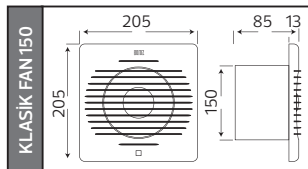

KLASİK FAN 200 m³

Model	Kod	Watt	Fiyat	Koli İçi	Devir	Hava Akımı	Renk
FAN 200	500-000-200	40 W	1044,00 TL	6	1000 rpm	200 m³/h	BEYAZ
FAN 200	500-040-200	40 W	1171,00 TL	6	1000 rpm	200 m³/h	GÜMÜŞ
FAN 200	500-010-200	40 W	1171,00 TL	6	1000 rpm	200 m³/h	FÜME
FAN 200	500-020-200	40 W	1171,00 TL	6	1000 rpm	200 m³/h	KAYIN
FAN 200	500-030-200	40 W	1171,00 TL	6	1000 rpm	200 m³/h	CEVİZ

37,5x54,0x27,0	KG 10,2
37,5x54,0x27,0	KG 10,2
37,5x54,0x27,0	KG 10,2
37,5x54,0x27,0	KG 10,2
37,5x54,0x27,0	KG 10,2