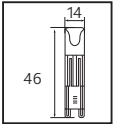

MICRO SERİSİ

Model	Kod	Watt	Fiyat	Koli İçi	Lümen	Işık Rengi
MICRO-2	001-010-0002	1.5 W	1,73 $	200	90 lm	2700K / 6400K
MICRO-3	001-010-0003	3 W	2,91 $	200	160 lm	2700K / 6400K

18,5x18,0x13,0	KG 1,0
18,5x18,0x13,0	KG 1,3

PIKO SERİSİ

Model	Kod	Watt	Fiyat	Koli İçi	Lümen	Işık Rengi
PIKO-2 (HL450L)	001-007-0002	1.5 W	1,71 $	200	105 lm	2700K / 6400K
PIKO-3 (HL451L)	001-007-0003	2.50 W	3,38 $	200	210 lm	2700K / 6400K

24,0x17,0x24,0	KG 3,0
24,0x17,0x24,0	KG 3,0

HL 448L

Model	Watt	Fiyat	Koli İçi	Lümen	Işık Rengi
HL 448L	1 W	1,71 $	216	80 lm	6400K

47,5x21,0x23,5	KG 4,5

MINI

Model	Kod	Watt	Fiyat	Koli İçi	Lümen	Işık Rengi
MINI	001-009-0002	1.5 W	2,21 $	200	60 lm	2700K / 6400K

19,0x13,5x19,0	KG 3,0

MIDI

Model	Kod	Watt	Fiyat	Koli İçi	Lümen	Işık Rengi
MIDI	001-012-0002	1.5 W	1,64 $	200	110 lm	2700K / 6400K

18,0x18,0x13,0	KG 1,0