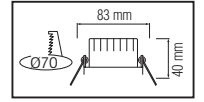

Model	Kod	Watt	Fiyat	Koli İçi	Lümen	Renk	Işık Rengi
LILYA-5	016-009-0005	5 W	5,05 $	100	335 lm	MAT KROM	2700K / 6400K
LILYA-5	016-009-0005	5 W	5,05 $	100	335 lm	WHITE	2700K / 6400K