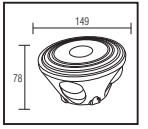

ETNA

Model	Kod	Watt	Fiyat	Koli İçi	Lümen	Renk	Işık Rengi
ETNA-4	076-094-0004	4 W	7,80 $	50	280 lm	SİYAH	4200K

PLASTİK

BOLERO

Model	Kod	Watt	Fiyat	Koli İçi	Lümen	Renk	Işık Rengi
BOLERO-6	076-076-0006	6 W	10,03 $	50	420 lm	SİYAH	4200K

PLASTİK

CUBE

Model	Kod	Watt	Fiyat	Koli İçi	Lümen	Renk	Işık Rengi
CUBE	076-068-0008	8 W	23,39 $	20	770 lm	SİYAH	4200K

PLASTİK

CUBE-G

Model	Kod	Watt	Fiyat	Koli İçi	Lümen	Renk	Işık Rengi
CUBE-G	076-069-0008	8 W	23,39 $	20	770 lm	SİYAH	4200K

PLASTİK