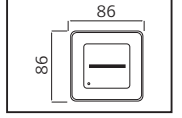

RUBY

Model	Kod	Watt	Fiyat	Koli İçi	Lümen	Renk	Işık Rengi
RUBY	079-028-0002	2 W	13,32 $	100	50 lm	BEYAZ	4000K

SENSÖRLÜ

QUARTZ

Model	Kod	Watt	Fiyat	Koli İçi	Lümen	Renk	Işık Rengi
QUARTZ	079-027-0002	2 W	13,32 $	100	50 lm	BEYAZ	4000K

SENSÖRLÜ

DIAMOND

Model	Kod	Watt	Fiyat	Koli İçi	Lümen	Renk	Işık Rengi
DIAMOND	079-026-0002	2 W	12,98 $	100	50 lm	BEYAZ	4000K

SENSÖRLÜ

PERLE

Model	Kod	Watt	Fiyat	Koli İçi	Lümen	Renk	Işık Rengi
PERLE	079-021-0002	1.2 W	12,86 $	40	72 lm	MAT KROM	6400K

PERA

Model	Kod	Watt	Fiyat	Koli İçi	Lümen	Renk	Işık Rengi
PERA	079-023-0002	1.2 W	12,86 $	40	72 lm	MAT KROM	6400K

AMBER

Model	Kod	Watt	Fiyat	Koli İçi	Lümen	Renk	Işık Rengi
AMBER	079-022-0002	1.2 W	12,86 $	40	72 lm	MAT KROM	6400K