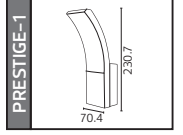

PRESTIGE-1

Model	Kod	Watt	Fiyat	Koli İçi	Lümen	Renk	Işık Rengi
PRESTIGE-1	076-053-0001	12 W	69,59 $	10	1250 lm	SIYAH	4200K

METAL

PRESTIGE SERİSİ

Model	Kod	Watt	Fiyat	Koli İçi	Lümen	Renk	Işık Rengi
PRESTIGE-2	076-053-0002	12 W	85,86 $	10	1250 lm	SIYAH	4200K
PRESTIGE-3	076-053-0003	12 W	114,47 $	10	1250 lm	SIYAH	4200K
PRESTIGE-4	076-053-0004	12 W	152,79 $	10	1250 lm	SIYAH	4200K

METAL