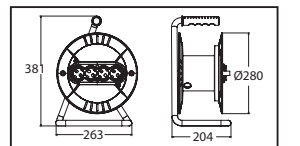

ROLL 3 (KABLOLU)

YENİ ÜRÜN

Model	Kod	Fiyat	Koli İçi	Renk
20 MT	310-020-301	1.759 TL	1	SİYAH
30 MT	310-030-301	2.110 TL	1	SİYAH
40 MT	310-040-301	2.492 TL	1	SİYAH