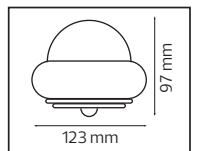

SEGMENT

Model	Kod	Watt	Fiyat	Koli İçi	Lümen	Renk	Işık Rengi
SEGMENT	076-059-0024	24 W	22,45 $	20	1800 lm	SIYAH	3000K

DRAGON

Model	Kod	Watt	Fiyat	Koli İçi	Lümen	Renk	Işık Rengi
DRAGON	076-060-0015	15 W	22,25 $	20	1125 lm	SIYAH	3000K

FORZA

YENİ ÜRÜN

Model	Kod	Watt	Fiyat	Koli İçi	Lümen	Renk	Işık Rengi
FORZA-10	076-097-0010	10 W	10,34 $	50	700 lm	SIYAH	4200K

PLASTİK