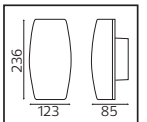

IMPERIAL

Model	Kod	Watt	Fiyat	Koli İçi	Lümen	Renk	Işık Rengi
IMPERIAL-1	076-054-0007	7 W	90,91 $	10	630 lm	SIYAH	4200K

METAL

IMPERIAL

Model	Kod	Watt	Fiyat	Koli İçi	Lümen	Renk	Işık Rengi
IMPERIAL-2	076-054-0014	14 W	117,44 $	10	1380 lm	SIYAH	4200K

METAL

MARVEL

Model	Kod	Watt	Fiyat	Koli İçi	Lümen	Renk	Işık Rengi
MARVEL-10	076-052-0010	10 W	13,84 $	40	700 lm	SIYAH	4200K

PLASTİK

OPERA

Model	Kod	Watt	Fiyat	Koli İçi	Lümen	Renk	Işık Rengi
OPERA-10	076-057-0010	10 W	12,85 $	40	700 lm	SIYAH	6400K

PLASTİK

SUPERB

Model	Kod	Watt	Fiyat	Koli İçi	Lümen	Renk	Işık Rengi
SUPERB	076-040-0015	15 W	80,80 $	10	1500 lm	SIYAH	4200K

METAL