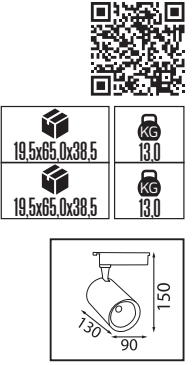

BASRA SERİSİ

Model	Kod	Watt	Fiyat	Koli İçi	Lümen	Renk	Işık Rengi
BASRA-30	018-028-0030	30 W	13,58 $	40	2400 lm	SİYAH	3000K / 6400K
BASRA-30	018-028-0030	30 W	13,58 $	40	2400 lm	BEYAZ	3000K / 6400K