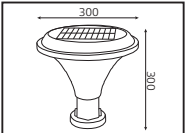

MARATHON

Model	Kod	Watt	Fiyat	Koli İçi	Lümen	Renk	Işık Rengi
MARATHON-10	076-100-0010	10 W	15,92 $	50	700 lm	SIYAH	4200K

PLASTİK

SUNLUX-2

Model	Kod	Watt	Fiyat	Koli İçi	Lümen	Renk	Işık Rengi
SUNLUX-2	078-016-0003	50 W	72,79 $	4	320 lm	SIYAH	6400K

PLASTİK

SUNLUX

Model	Kod	Watt	Fiyat	Koli İçi	Lümen	Renk	Işık Rengi
SUNLUX 1/S	078-016-0002	30 W	30,55 $	12	160lm	SIYAH	6400K
SUNLUX 1/R	078-016-0001	30 W	27,46 $	12	160 lm	SIYAH	6400K

PLASTİK