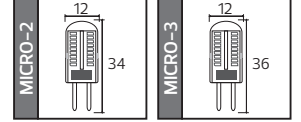

18,5x18,0x13,0	KG 1,0
18,5x18,0x13,0	KG 1,3

PIKO SERİSİ

Model	Kod	Watt	Fiyat	Koli İçi	Lümen	Işık Rengi
PIKO-2 (HL450L)	001-007-0002	1.5 W	1,71 \$	200	105 lm	2700K / 6400K
PIKO-3 (HL451L)	001-007-0003	2.50 W	3,38 \$	200	210 lm	2700K / 6400K