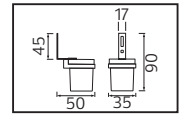

POLO

Model	Kod	Watt	Fiyat	Koli İçi	Renk
POLO	088-001-0007	Max. 1200W	12,46 \$	100	BEYAZ

MICROWAVE

FLASH

Model	Kod	Watt	Fiyat	Amper	Koli İçi	Renk
FLASH	089-001-0001	Max. 1000W	5,52 \$	6A	200	BEYAZ

FLEX

Model	Kod	Watt	Fiyat	Amper	Koli İçi	Renk
FLEX	089-001-0002	Max. 1200W	5,78 \$	10A	100	BEYAZ