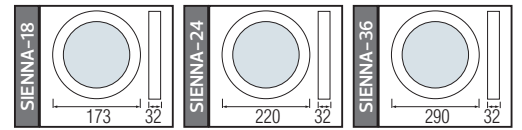

BACKLIGHT

SIVAÜSTÜ

PLASTİK