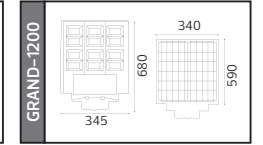

SOLAR

GRAND XL SERİSİ

YENİ ÜRÜN

Kod	Model	Watt	Fiyat	Koli İçi	Lümen	Renk	Işık Rengi		
074-009-0600	GRAND XL 600	600 W	141,50 \$	5	2092 lm	SİYAH	6400K	43,0x36,0x47,0	KG 4,1
074-009-0900	GRAND XL 900	900 W	150,00 \$	4	2668 lm	SİYAH	6400K	62,5x35,0x37,0	KG 4,3
074-009-1200	GRAND XL1200	1200 W	164,80 \$	4	3066 lm	SİYAH	6400K	70,0x35,0x37,0	KG 6,6