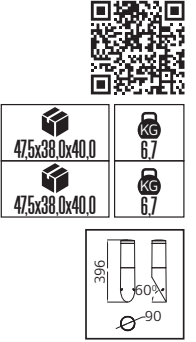

ORKİDE-1

Model	Kod	Watt	Fiyat	Koli İçi	Renk
ORKİDE-1	400-000-121	Max. 40W	289,70 TL	12	SİYAH
ORKİDE-1	400-001-121	Max. 40W	289,70 TL	12	GRİ

PLASTİK

ORKİDE-2

Model	Kod	Watt	Fiyat	Koli İçi	Renk
ORKİDE-2	400-000-122	Max. 40W	348,00 TL	8	SİYAH
ORKİDE-2	400-001-122	Max. 40W	348,00 TL	8	GRİ

PLASTİK

ORKİDE-3

Model	Kod	Watt	Fiyat	Koli İçi	Renk
ORKİDE-3	400-000-123	Max. 40W	277,00 TL	20	SİYAH
ORKİDE-3	400-001-123	Max. 40W	277,00 TL	20	GRİ

PLASTİK

ORKİDE-4

Model	Kod	Watt	Fiyat	Koli İçi	Renk
ORKİDE-4	400-000-124	Max. 40W	354,80 TL	15	SİYAH
ORKİDE-4	400-001-124	Max. 40W	354,80 TL	15	GRİ

PLASTİK

ORKİDE-4

Model	Kod	Watt	Fiyat	Koli İçi	Renk
ORKİDE-4	400-010-124	Max. 40W	880,40 TL	15	SİYAH
ORKİDE-4	400-011-124	Max. 40W	880,40 TL	15	GRİ

PLASTİK

SENSÖRLÜ