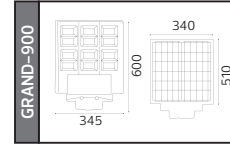

SOLAR

GRAND XL SERİSİ

YENİ ÜRÜN

Kod	Model	Watt	Fiyat	Koli İçi	Lümen	Renk	Işık Rengi		
074-009-0600	GRAND XL 600	600 W	141,50 \$	5	2092 lm	SİYAH	6400K	43,0x36,0x47,0	KG 4,1
074-009-0900	GRAND XL 900	900 W	150,00 \$	4	2668 lm	SİYAH	6400K	62,5x35,0x37,0	KG 4,3
074-009-1200	GRAND XL1200	1200 W	164,80 \$	4	3066 lm	SİYAH	6400K	70,0x35,0x37,0	KG 6,6