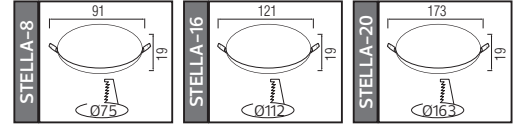

ÇERÇEVESİZ

RAYLI

STELLA SERİSİ

Model	Kod	Watt	Fiyat	Koli İçi	Lümen	Renk	Işık Rengi
STELLA-10	016-052-0010	10 W	4,47 $	20	935 lm	BEYAZ	6400K
STELLA-18	016-052-0018	18 W	5,41 $	20	1800 lm	BEYAZ	6400K
STELLA-24	016-052-0024	24 W	7,37 $	20	2500 lm	BEYAZ	6400K
STELLA-36	016-052-0036	36 W	9,49 $	20	3820 lm	BEYAZ	6400K

20,0x20,0x23,0	KG 2,3
27,5x22,0x27,0	KG 3,3
50,0x38,5x19,5	KG 5,3
50,0x44,5x25,2	KG 9,3