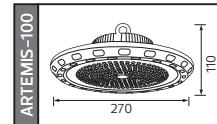

ARTEMIS SERİSİ

Model	Kod	Watt	Fiyat	Koli İçi	Lümen	Renk	Işık Rengi		
ARTEMIS-100	063-003-0100	100 W	79,48 $	6	11400 lm	SİYAH	6400K	56,5x28,5x41,5	KG 8,0
ARTEMIS-150	063-003-0150	150 W	141,77 $	1	17150 lm	SİYAH	6400K	33,0x33,0x15,0	KG 1,8