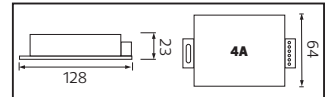

61,0x35,0x28,5

KG 15,5

FAIRY SERİSİ

YENİ ÜRÜN

Model	Kod	Fiyat (1m)	Watt	Koli İçi	Çip Ölçüsü	Renk		
FAIRY-10	080-002-0010	10,75 \$	2W/m	60	28x35	AMBER	36.0x30.5x38.0	KG 73
FAIRY-10	080-002-0010	10,75 \$	2W/m	60	28x35	7000K	36.0x30.5x38.0	KG 73
FAIRY-20	080-002-0020	17,00 \$	2W/m	60	28x35	AMBER	33.5x31.0x43.5	KG 11.85
FAIRY-20	080-002-0020	17,00 \$	2W/m	60	28x35	7000K	33.5x31.0x43.5	KG 11.85