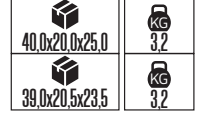

HL 449L

Model	Watt	Fiyat	Koli İçi	Lümen	Işık Rengi
HL 449L	2.5 W	1,71 \$	216	80 lm	6400K

FILAMENT CANDLE

Model	Kod	Watt	Fiyat	Koli İçi	Lümen	Işık Rengi
FILAMENT CANDLE-4	001-013-0004	4 W	2,16 \$	100	450 lm	3000K / 6400K
FILAMENT CANDLE-6	001-013-0006	6 W	2,20 \$	100	700 lm	3000K / 6400K