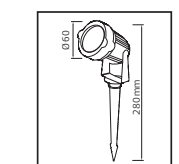

METAL

ARDIÇ

Model	Kod	Watt	Fiyat	Koli İçi	Lümen	Renk	Işık Rengi
ARDIÇ	076-003-0006	5.5 W	48,10 \$	8	385 lm	SIYAH	4200K

METAL

OPTIC-X

YENİ ÜRÜN

Model	Kod	Watt	Fiyat	Koli İçi	Renk
OPTIC-X	075-021-0001	Max. 10 W	8,35 \$	50	SIYAH