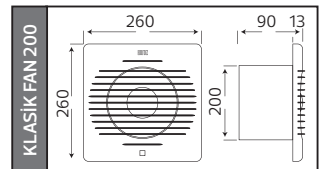

KLASİK FAN 200 m³

Model	Kod	Watt	Fiyat	Koli İçi	Devir	Hava Akımı	Renk
FAN 200	500-000-200	40 W	1044,00 TL	6	1000 rpm	200 m³/h	BEYAZ
FAN 200	500-040-200	40 W	1171,00 TL	6	1000 rpm	200 m³/h	GÜMÜŞ
FAN 200	500-010-200	40 W	1171,00 TL	6	1000 rpm	200 m³/h	FÜME
FAN 200	500-020-200	40 W	1171,00 TL	6	1000 rpm	200 m³/h	KAYIN
FAN 200	500-030-200	40 W	1171,00 TL	6	1000 rpm	200 m³/h	CEVİZ

37,5x54,0x27,0	KG 10,2
37,5x54,0x27,0	KG 10,2
37,5x54,0x27,0	KG 10,2
37,5x54,0x27,0	KG 10,2
37,5x54,0x27,0	KG 10,2