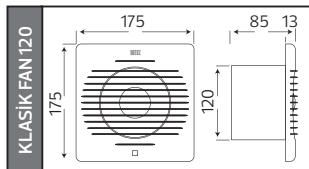

KLASİK FAN 200 m³

Model	Kod	Watt	Fiyat	Koli İçi	Devir	Hava Akımı	Renk
FAN 200	500-000-200	40 W	1044,00 TL	6	1000 rpm	200 m³/h	BEYAZ
FAN 200	500-040-200	40 W	1171,00 TL	6	1000 rpm	200 m³/h	GÜMÜŞ
FAN 200	500-010-200	40 W	1171,00 TL	6	1000 rpm	200 m³/h	FÜME
FAN 200	500-020-200	40 W	1171,00 TL	6	1000 rpm	200 m³/h	KAYIN
FAN 200	500-030-200	40 W	1171,00 TL	6	1000 rpm	200 m³/h	CEVİZ

37,5x54,0x27,0	KG 10,2
37,5x54,0x27,0	KG 10,2
37,5x54,0x27,0	KG 10,2
37,5x54,0x27,0	KG 10,2
37,5x54,0x27,0	KG 10,2