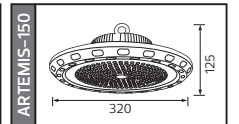

ARTEMIS SERİSİ

Model	Kod	Watt	Fiyat	Koli İçi	Lümen	Renk	Işık Rengi		
ARTEMIS-100	063-003-0100	100 W	79,48 $	6	11400 lm	SİYAH	6400K	56,5x28,5x41,5	KG 8,0
ARTEMIS-150	063-003-0150	150 W	141,77 $	1	17150 lm	SİYAH	6400K	33,0x33,0x15,0	KG 1,8