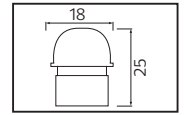

SMART

Model	Kod	Watt	Fiyat	Koli İçi	Renk
SMART	088-001-0005	Max. 1200W	11,56 $	50	BEYAZ