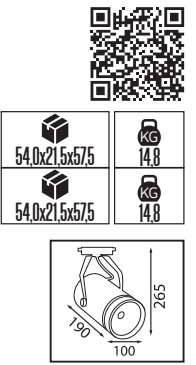

BERN SERİSİ

Model	Kod	Watt	Fiyat	Koli İçi	Lümen	Renk	Işık Rengi
BERN-30	018-017-0030	30 W	37,69 $	20	2400 lm	SİYAH	3000K
BERN-30	018-017-0030	30 W	37,69 $	20	2400 lm	BEYAZ	3000K