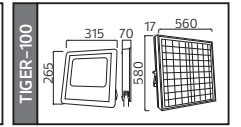

TIGER SERİSİ

Model	Kod	Watt	Fiyat	Koli İçi	Lümen	Renk	Işık Rengi
TIGER-60	068-012-0060	60 W	117,57 $	5	1040 lm	SİYAH	6400K
TIGER-100	068-012-0100	100 W	184,00 $	2	1500 lm	SİYAH	6400K

370x370x38.0	KG 16.9
38.0x60.5x15.0	KG 10.6

DİMLİ

TURBO SERİSİ

YENİ ÜRÜN

Model	Kod	Watt	Fiyat	Koli İçi	Lümen	Renk	Işık Rengi
TURBO-200	068-027-0200	200 W	34,69 $	20	1466 lm	TURUNCU	3 CCT (3000K-4000K-6400K)
TURBO-400	068-027-0400	400 W	47,70 $	20	2391 lm	TURUNCU	3 CCT (3000K-4000K-6400K)
TURBO-800	068-027-0800	800 W	84,42 $	10	2733 lm	TURUNCU	3 CCT (3000K-4000K-6400K)

PROPORT

Model	Kod	Watt	Fiyat	Koli İçi	Lümen	Işık Rengi
PROPORT-45	068-015-0045	45 W	81,15 $	4	4900 lm	6400K

KATLANABİLİR