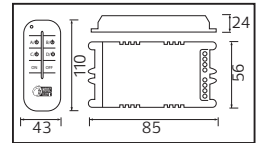

CONTROLLER-1

Model	Kod	Watt	Fiyat	Koli İçi	Renk
CONTROLLER-1	105-001-0001	1000 W	10,30 $	100	BEYAZ

1 KANAL

CONTROLLER-2

Model	Kod	Watt	Fiyat	Koli İçi	Renk
CONTROLLER-2	105-001-0002	2000 W	10,85 $	100	BEYAZ

2 KANAL

CONTROLLER-3

Model	Kod	Watt	Fiyat	Koli İçi	Renk
CONTROLLER-3	105-001-0003	3000 W	11,72 $	100	BEYAZ

3 KANAL

CONTROLLER-4

Model	Kod	Watt	Fiyat	Koli İçi	Renk
CONTROLLER-4	105-001-0004	4000 W	12,77 $	100	BEYAZ

4 KANAL