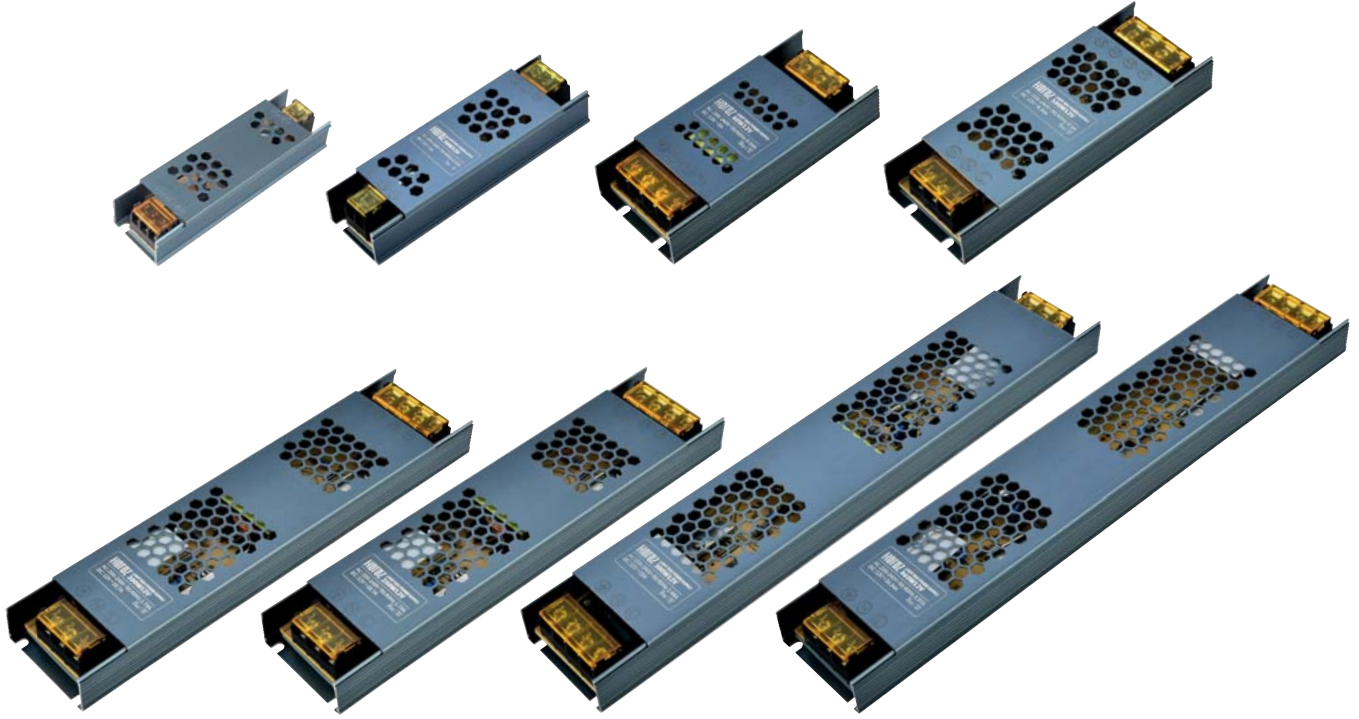

35,0x36,0x19,5	KG 7,1
35,0x36,0x19,5	KG 7,1

24V DC

İÇ MEKAN

VESPA 10	
VESPA 36	
VESPA 60	
VESPA 120	
VESPA 150	
VESPA 200	
VESPA 250	
VESPA 360	

VESPA		YENİ ÜRÜN					
Model	Kod	Fiyat	Watt	28x35	50x50	Amper	Koli İçi
VESPA 10	082-004-0010	4,66 \$	10 W	0.4m	0.2m	0.8A	120
VESPA 36	082-004-0036	4,86 \$	36 W	1.4m	0.7m	3A	120
VESPA 60	082-004-0060	5,44 \$	60 W	2.4m	1.2m	5A	150
VESPA 120	082-004-0120	7,28 \$	120 W	5m	2.5m	10A	120
VESPA 150	082-004-0150	8,00 \$	150 W	6m	3m	12A	100
VESPA 200	082-004-0200	8,72 \$	200 W	8m	4m	17A	78
VESPA 250	082-004-0250	9,50 \$	250 W	10m	5m	20.8A	60
VESPA 360	082-004-0360	10,78 \$	360 W	15m	7m	30A	60