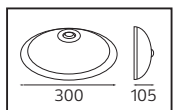

LED

PLASTİK

SENSÖRLÜ

LEDLİ 360° SENSÖRLÜ

YENİ ÜRÜN

Model	Kod	Watt	Fiyat	Koli İçi	Lümen	Renk	Işık Rengi
LEDLİ SENSÖRLÜ	400-110-143	18 W	502,00 TL	12	820 lm	SİYAH OPAL	6400K
LEDLİ SENSÖRLÜ	400-120-143	18 W	502,00 TL	12	820 lm	BEYAZ OPAL	6400K

50,0x31,5x63,0	KG 71
50,0x31,5x63,0	KG 71

PLASTİK

PLASTİK

SENSÖRLÜ

360° SENSÖRLÜ

YENİ ÜRÜN

Model	Model	Watt	Fiyat	Koli İçi	Renk
SENSÖRLÜ	400-020-143	Max. 2x12 W	387,00 TL	10	BEYAZ
SENSÖRLÜ	400-010-143	Max. 2x12 W	387,00 TL	10	SİYAH

544x30,9x62,7	KG 5,9
544x30,9x62,7	KG 5,9