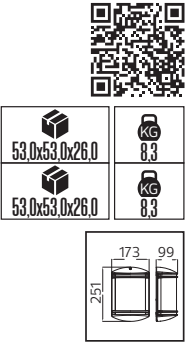

ORKİDE-1

Model	Kod	Watt	Fiyat	Koli İçi	Renk
ORKİDE-1	400-000-121	Max. 40W	289,70 TL	12	SİYAH
ORKİDE-1	400-001-121	Max. 40W	289,70 TL	12	GRİ

PLASTİK

ORKİDE-2

Model	Kod	Watt	Fiyat	Koli İçi	Renk
ORKİDE-2	400-000-122	Max. 40W	348,00 TL	8	SİYAH
ORKİDE-2	400-001-122	Max. 40W	348,00 TL	8	GRİ

PLASTİK

ORKİDE-3

Model	Kod	Watt	Fiyat	Koli İçi	Renk
ORKİDE-3	400-000-123	Max. 40W	277,00 TL	20	SİYAH
ORKİDE-3	400-001-123	Max. 40W	277,00 TL	20	GRİ

PLASTİK

ORKİDE-4

Model	Kod	Watt	Fiyat	Koli İçi	Renk
ORKİDE-4	400-000-124	Max. 40W	354,80 TL	15	SİYAH
ORKİDE-4	400-001-124	Max. 40W	354,80 TL	15	GRİ

PLASTİK

ORKİDE-4

Model	Kod	Watt	Fiyat	Koli İçi	Renk
ORKİDE-4	400-010-124	Max. 40W	880,40 TL	15	SİYAH
ORKİDE-4	400-011-124	Max. 40W	880,40 TL	15	GRİ

PLASTİK

SENSÖRLÜ