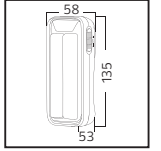

FORLAN

Model	Kod	Watt	Fiyat	Koli İçi	Lümen	Renk	Işık Rengi
FORLAN	084-023-0010	10 W	14,00 $	50	430 lm	BEYAZ	7000K-9000K