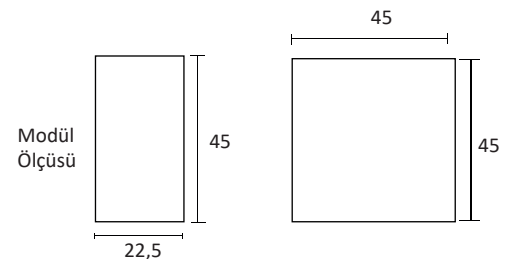

Cat 6E Data Soketi [Çevirmeli]

Kutu Adet: 50  
Koli Adet: 500

200,00 TL

**2094**

Fiber Optik Keystone Jack

Kutu Adet: 100  
Koli Adet: 1000

100,00 TL

ÜRÜN KODU	ÜRÜN ADI	A (mm)	B (mm)	C (mm)	D (mm)	LİSTE FİYATI (TL)
7444-B	4 Modül Boş Blok	185	135	56	55	530,00
7446-B	6 Modül Boş Blok	230	180	56	55	605,00
7448-B	8 Modül Boş Blok	275	225	56	55	675,00
7450-B	10 Modül Boş Blok	320	270	56	55	760,00
7452-B	12 Modül Boş Blok	365	315	56	55	835,00
7454-B	14 Modül Boş Blok	410	360	56	55	900,00
7456-B	16 Modül Boş Blok	455	405	56	55	980,00
7458-B	18 Modül Boş Blok	500	450	56	55	1040,00
7460-B	20 Modül Boş Blok	545	495	56	55	1100,00
7462-B	22 Modül Boş Blok	590	540	56	55	1175,00
7464-B	24 Modül Boş Blok	635	585	56	55	1265,00
7466-B	26 Modül Boş Blok	680	630	56	55	1370,00
7468-B	28 Modül Boş Blok	725	675	56	55	1500,00
7444-BS	4 Modül Boş Blok [Siyah]	185	135	56	55	530,00
7446-BS	6 Modül Boş Blok [Siyah]	230	180	56	55	605,00
7448-BS	8 Modül Boş Blok [Siyah]	275	225	56	55	675,00
7450-BS	10 Modül Boş Blok [Siyah]	320	270	56	55	760,00
7452-BS	12 Modül Boş Blok [Siyah]	365	315	56	55	835,00
7454-BS	14 Modül Boş Blok [Siyah]	410	360	56	55	900,00
7456-BS	16 Modül Boş Blok [Siyah]	455	405	56	55	980,00
7458-BS	18 Modül Boş Blok [Siyah]	500	450	56	55	1040,00
7460-BS	20 Modül Boş Blok [Siyah]	545	495	56	55	1100,00
7462-BS	22 Modül Boş Blok [Siyah]	590	540	56	55	1175,00
7464-BS	24 Modül Boş Blok [Siyah]	635	585	56	55	1265,00
7466-BS	26 Modül Boş Blok [Siyah]	680	630	56	55	1370,00
7468-BS	28 Modül Boş Blok [Siyah]	725	675	56	55	1500,00