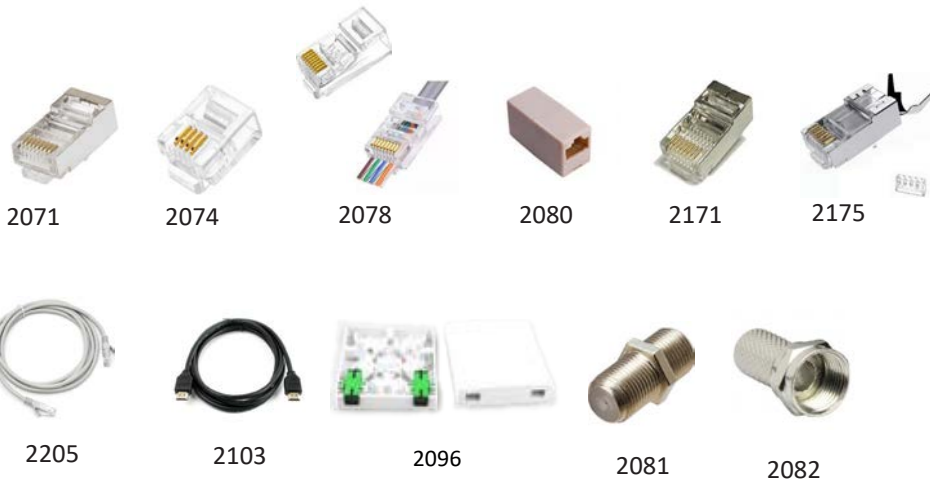

ÜRÜN KODU	ÜRÜN ADI	KUTU (ADET)	KOLİ (ADET)	LİSTE FİYATI (TL)
İLETİŞİM AKSESUARLARI				
2070	8P/8C Cat 5 Plug	500	5.000	2,50
2071	8P/8C Cat 6 Plug	500	5.000	5,40
2072	6P/2C Cat 3 Plug	1.000	10.000	1,90
2074	6P/4C Cat 3 Plug	1.000	10.000	2,20
2076	6P/6C Cat 3 Plug	1.000	10.000	2,50
2078	Cat 6 EZ Plug	500	5000	9,50
2170	8P/8C Cat 5 Metal Plug	500	5000	8,00
2171	8P/8C Cat 6 Metal Plug	500	5000	12,00
2175	8P/8C Cat 7 Metal Plug	500	5000	64,00
2080	8P/8C Dişi Dişi Ara	150	1.500	20,00
2081	F Ara Konnektör	500	5.000	8,20
2082	F Konnektör (RG6-U4)	1.000	10.000	5,60
2101	Hdmi Erkek/Erkek Kablo 1.5 Mt	-	-	200,00
2103	Hdmi Erkek/Erkek Kablo 3 Mt	-	-	280,00
2105	Hdmi Erkek/Erkek Kablo 5 Mt	-	-	368,00
2110	Hdmi Erkek/Erkek Kablo 10 Mt	-	-	924,00
2115	Hdmi Erkek/Erkek Kablo 15 Mt	-	-	1600,00
2120	Hdmi Erkek/Erkek Kablo 20 Mt	-	-	2080,00
2125	Hdmi Erkek/Erkek Kablo 25 Mt	-	-	4000,00
2130	Hdmi Erkek/Erkek Kablo 30 Mt	-	-	4800,00
2201	Cat 6 Patch Kablo 1 Mt	-	-	120,00
2202	Cat 6 Patch Kablo 2 Mt	-	-	137,00
2203	Cat 6 Patch Kablo 3 Mt	-	-	193,00
2205	Cat 6 Patch Kablo 5 Mt	-	-	240,00
2210	Cat 6 Patch Kablo 10 Mt	-	-	385,00
2215	Cat 6 Patch Kablo 15 Mt	-	-	560,00
2220	Cat 6 Patch Kablo 20 Mt	-	-	720,00
2096	Siva Üstü 2 Port Fiber Optik Bağlantı Kutusu (Boş)	-	-	125,00